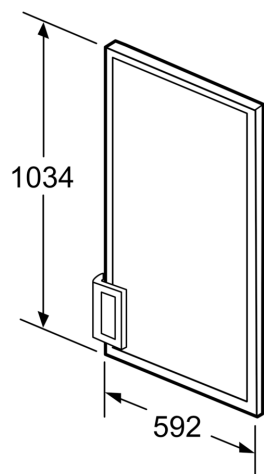

Türpanel KF30ZAX0

- ✓ Dekortüre mit Alurahmen, weißer Front und Alugriff, passend für: KI31R., KI32L... Montage wie handelsübliche Möbelfront.
- ✓ Dekorplattengröße: 1006 x 581 mm (H x B) Dekorplattenstärke: max 4 mm

Abmessungen des verpackten Gerätes:75 x 680 x 1125 mm
Abmessung der Palette: 197.0 x 80.0 x 120.0
Anzahl Geräte pro Palette:25
Nettogewicht: 9.8 kg
Bruttogewicht: 9.8 kg
EAN-Nummer: 4242003688533

Türpanel KF30ZAX0

Maße in mm