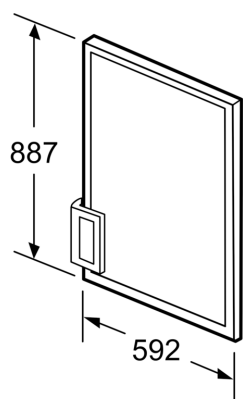

Türpanel KF20ZAX0

- ✓ Dekortüre mit Alurahmen, weißer Front und Alugriff, passend für: KI21R, KI22L. Montage wie handelsübliche Möbelfront
- ✓ Dekorplattengröße: 581 mm x 859 mm Dekorplattenstärke: max 4 mm

Abmessungen des verpackten Gerätes:75 x 680 x 975 mm
Abmessung der Palette: 200.0 x 80.0 x 120.0
Anzahl Geräte pro Palette:25
Nettogewicht: 8.5 kg
Bruttogewicht: 8.6 kg
EAN-Nummer: 4242003688649

**Türpanel
KF20ZAX0**

Maße in mm