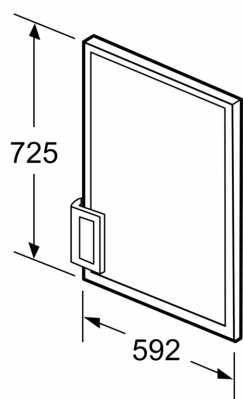

Türpanel KF10ZAX0

Abmessungen des verpackten Gerätes:75 x 680 x 815 mm
Abmessung der Palette: 205.0 x 80.0 x 120.0
Anzahl Geräte pro Palette:25
Nettogewicht: 7.2 kg
Bruttogewicht: 7.2 kg
EAN-Nummer: 4242003764374

**Türpanel
KF10ZAX0**

Maße in mm