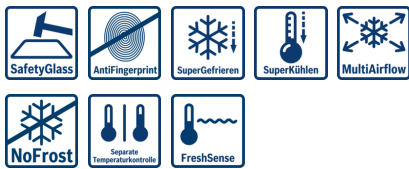

**Serie | 6, Amerikanischer Side by Side, 177 x 91 cm, inox-antifingerprint
KAG90AI20**

A+

Integriertes Zubehör

1 x Anschluss Schlauch
1 x Eierablage

Die NoFrost side by side Kühl-Gefrier-Kombination mit Eis-&Wasserspender u. HomeBar: bietet bequemen Zugriff auf Ihre Getränke.

- **NoFrost:** nie wieder Abtauen dank perfektem Schutz vor Eisbildung – das spart Mühe und Zeit.
- **Eisspender:** spendet Eiswürfel auf Knopfdruck.
- **HomeBar:** bietet bequemen Zugriff auf Getränke und schützt vor Energieverlust.
- **MultiAirflow System:** konstante Luftzirkulation auf allen Ebenen – für länger frische Lebensmittel.
- **VitaFresh plus $\langle 0^{\circ}\text{C} \rangle$:** 3 Temperaturstufen – ideal für Obst und Gemüse, Milchprodukte, Fisch und Fleisch.
- **Energieeffizienz A+:** kühlt sparsam.

Design

- Türen Edelstahl mit Anti-Fingerprint, Seitenwände grau
- Vertikaler Stangengriff
- LED Beleuchtung
- Innenausstattung mit Metall-Applikationen

Komfort und Sicherheit

- TouchControl - Elektronische Temperaturregelung, exakt digital ablesbar
- Getrennte Temperaturregelung für Kühl- und Gefrierraum
- Akustischer Türalarm
- Optisches und akustisches Warnsignal bei Temperaturanstieg
- Kindersicherung
- Multi Airflow-System für optimale und gleichmäßige Kälteverteilung