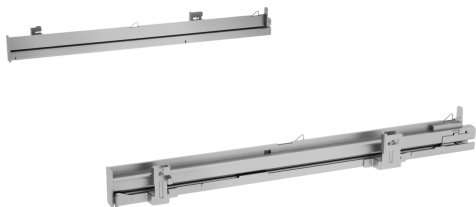

## Clip-Vollauszug HZ638000

Abmessungen des verpackten Gerätes: .....80 x 130 x 480 mm  
Abmessung der Palette: ..... 100.0 x 80.0 x 120.0  
Anzahl Geräte pro Palette: .....108  
Nettogewicht: ..... 1.0 kg  
Bruttogewicht: ..... 1.2 kg  
EAN-Nummer: ..... 4242003912850

## Clip-Vollauszug HZ638000

**HZ638000**

**Teleskopüberauszug**

**ebenenunabhängig**

- Material: Edelstahl
- Max. Beladung: 16 kg
- Bitte überprüfen Sie vor der Bestellung die Kompatibilität mit Ihrem Gerät.