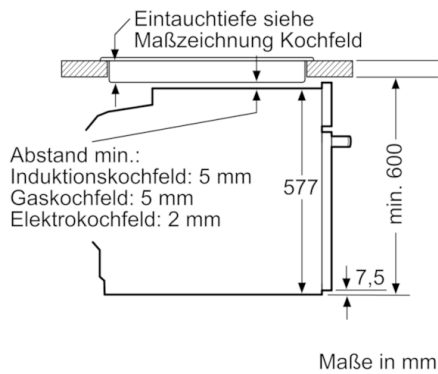

Serie | 8, Einbau-Backofen mit Mikrowellen- und Dampffunktion, Weiß HNG6764W6

Einbau mit einem Kochfeld.