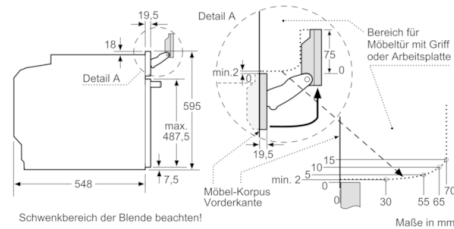

Serie | 8, Einbau-Backofen mit Mikrowellen- und Dampffunktion, Weiß HNG6764W6

Einbau mit einem Kochfeld.