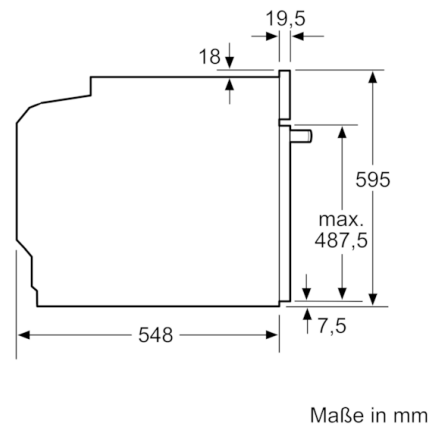

Serie | 8, Einbau-Backofen mit Mikrowellenfunktion, 60 cm, Edelstahl HMG6764S1