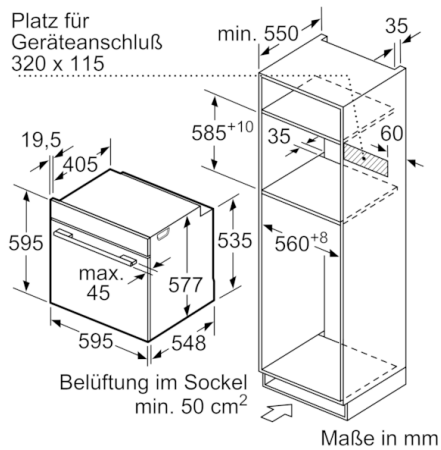

Serie | 8, Einbau-Backofen mit Mikrowellenfunktion, 60 cm, Edelstahl HMG6764S1