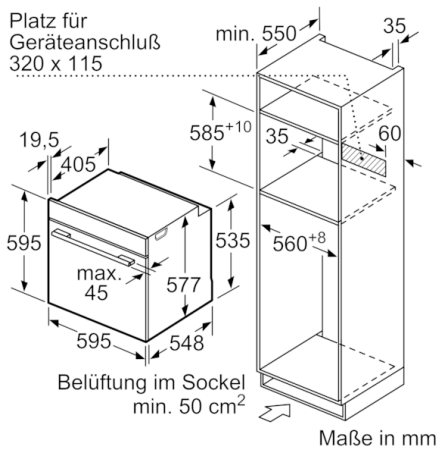

Serie | 8, Einbau-Backofen mit Mikrowellenfunktion, 60 x 60 cm, Schwarz HMG6764B1