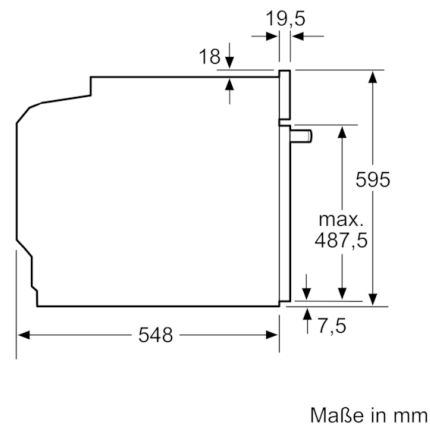

Serie | 8, Einbau-Backofen mit Mikrowellenfunktion, 60 x 60 cm, Schwarz HMG6764B1