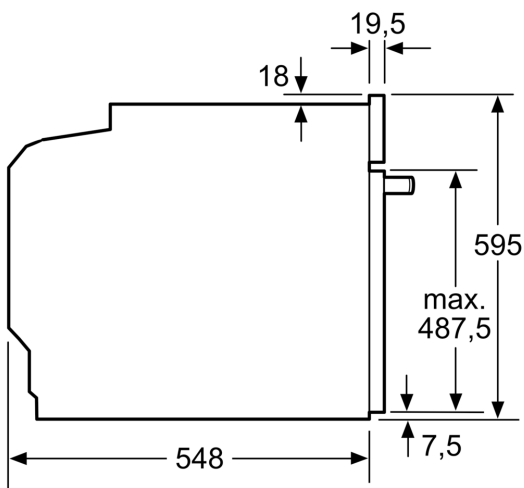

### Technische Info

- Länge des Anschlusskabels: 120 cm
- Nennspannung: 220 - 240 V
- Gesamtanschlusswert Elektro: 3.6 kW

### Maße

- Gerätemaße (HxBxT): 595 x 594 x 548mm
- Nischenmaße (HxBxT): 595 mm x 560 mm x 550 mm
- „Maße und Einbauhinweise zu diesem Gerät gemäß technischer Zeichnung beachten“

**iQ700, Einbau-Backofen mit  
Mikrowellenfunktion, 60 x 60 cm,  
Schwarz, Edelstahl  
HM776GKB1**

Maße in mm

- A: 19,5 mm
- B: Platz für Geräteanschluss 320 x 115 mm
- C: Belüftung im Sockel  $\geq 200 \text{ cm}^2$

Einbau von zwei Geräten übereinander

Luftaustausch

A: Lufteintritt  $\geq 200 \text{ cm}^2$

Maße in mm

Wird das Gerät unter einem Kochfeld eingebaut, muss folgende Arbeitsplattenstärke (ggf. inkl. Unterkonstruktion) beachtet werden.

Kochfeld-Typ	min. Arbeitsplattenstärke	
	aufgesetzt	flächenbündig
Induktionskochfeld	37 mm	38 mm
Vollflächen-Induktionskochfeld	47 mm	48 mm
Gaskochfeld	30 mm	38 mm
Elektrokochfeld	27 mm	30 mm