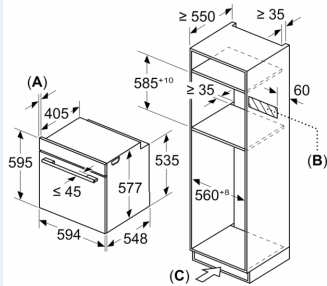

### Maße

- Gerätemaße (HxBxT): 595 x 594 x 548mm
- Nischenmaße (HxBxT): 595 mm x 560 mm x 550 mm
- „Maße und Einbauhinweise zu diesem Gerät gemäß technischer Zeichnung beachten“

**iQ700, Einbau-Backofen mit  
Mikrowellenfunktion, 60 x 60 cm,  
Schwarz, Edelstahl  
HM776GKB1**

Maße in mm

- A: 19,5 mm
- B: Platz für Geräteanschluss 320 x 115 mm
- C: Belüftung im Sockel  $\geq 200 \text{ cm}^2$

Einbau von zwei Geräten übereinander

Luftaustausch

A: Lufteintritt  $\geq 200 \text{ cm}^2$