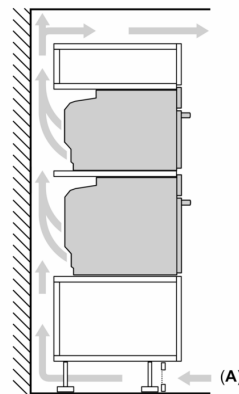

### Maße

- Gerätemaße (HxBxT): 595 x 594 x 548mm
- Nischenmaße (HxBxT): 595 mm x 560 mm x 550 mm
- „Maße und Einbauhinweise zu diesem Gerät gemäß technischer Zeichnung beachten“

**iQ700, Einbau-Backofen mit  
Mikrowellenfunktion, 60 x 60 cm,  
Schwarz, Edelstahl  
HM776GKB1**

Maße in mm

- A: 19,5 mm
- B: Platz für Geräteanschluss 320 x 115 mm
- C: Belüftung im Sockel  $\geq 200 \text{ cm}^2$

Einbau von zwei Geräten übereinander

Luftaustausch

A: Lufteintritt  $\geq 200 \text{ cm}^2$

Maße in mm

Wird das Gerät unter einem Kochfeld eingebaut, muss folgende Arbeitsplattenstärke (ggf. inkl. Unterkonstruktion) beachtet werden.

Kochfeld-Typ	min. Arbeitsplattenstärke	
	aufgesetzt	flächenbündig
Induktionskochfeld	37 mm	38 mm
Vollflächen-Induktionskochfeld	47 mm	48 mm
Gaskochfeld	30 mm	38 mm
Elektrokochfeld	27 mm	30 mm