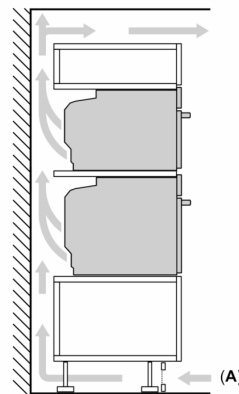

Technische Info

- Länge des Anschlusskabels: 120 cm
- Nennspannung: 220 - 240 V
- Gesamtanschlusswert Elektro: 3.6 kW

Maße

- Gerätemaße (HxBxT): 595 x 594 x 548mm
- Nischenmaße (HxBxT): 595 mm x 560 mm x 550 mm
- „Maße und Einbauhinweise zu diesem Gerät gemäß technischer Zeichnung beachten“

**iQ700, Einbau-Backofen mit
Mikrowellenfunktion, 60 x 60 cm,
Schwarz, Edelstahl
HM736GAB1**

**Einbau von zwei Geräten übereinander
Luftaustausch**

A: Lufteintritt $\geq 200 \text{ cm}^2$

Maße in mm

Wird das Gerät unter einem Kochfeld eingebaut, muss folgende Arbeitsplattenstärke (ggf. inkl. Unterkonstruktion) beachtet werden.