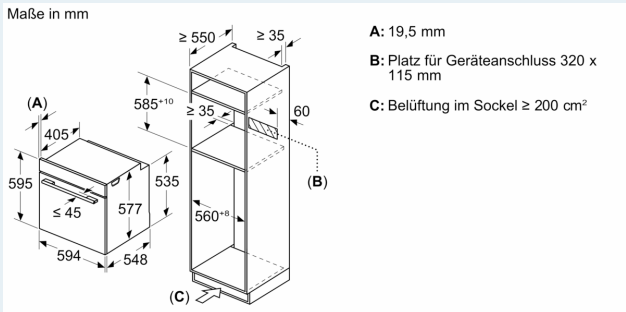

**iQ700, Einbau-Backofen mit
Mikrowellenfunktion, 60 x 60 cm,
Schwarz, Edelstahl
HM736GAB1**