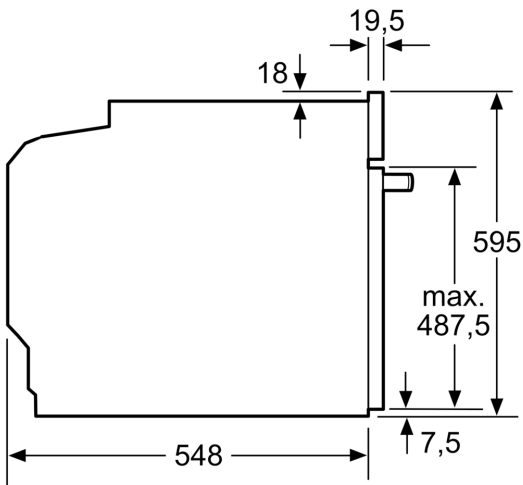

Zusatzfunktion: Kombinationsbetrieb mit Mikrowelle
 Steuerung: elektronisch
 Abmessungen des Gerätes: 595x594x548 mm
 Abmessungen des Garraumes: 357.0 x 480 x 392.0 mm
 Länge Anschlusskabel: 120.0 cm
 Nettogewicht: 41.1 kg
 Bruttogewicht: 43.5 kg
 EAN-Nummer: 4242003902202
 Maximale Mikrowellenleistung: 800 W
 Anschlusswert: 3600 W
 Absicherung: 16 A
 Spannung: 220-240 V
 Frequenz: 50; 60 Hz
 Steckerart: Schuko-/Gardy mit Erdung
 Integriertes Zubehör: 1 x Backblech emailliert, 1 x Kombirost, 1 x Universalpfanne

Technische Info

- Länge des Anschlusskabels: 120 cm
- Nennspannung: 220 - 240 V
- Gesamtanschlusswert Elektro: 3.6 kW

Maße

- Gerätemaße (HxBxT): 595 x 594 x 548mm
- Nischenmaße (HxBxT): 595 mm x 560 mm x 550 mm
- „Maße und Einbauhinweise zu diesem Gerät gemäß technischer Zeichnung beachten“

**iQ700, Einbau-Backofen mit
Mikrowellenfunktion, 60 x 60 cm,
Schwarz, Edelstahl
HM736GAB1**

**Einbau von zwei Geräten übereinander
Luftaustausch**

A: Lufteintritt $\geq 200 \text{ cm}^2$

Maße in mm

Wird das Gerät unter einem Kochfeld eingebaut, muss folgende Arbeitsplattenstärke (ggf. inkl. Unterkonstruktion) beachtet werden.