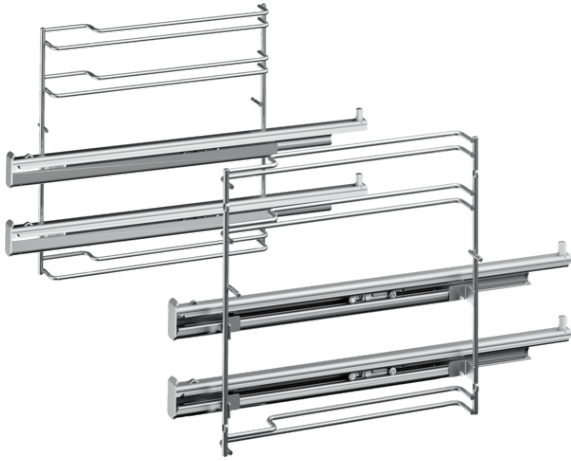

## Teleskopvollauszug, 2-fach, Edelstahl HEZ638200

### Technische Daten

Abmessungen des verpackten Gerätes (mm) :	85 x 300 x 415
Abmessung der Palette :	95.0 x 80.0 x 120.0
Anzahl Geräte pro Palette :	54
Nettogewicht (kg) :	1,854
Bruttogewicht (kg) :	2,4
EAN-Nummer :	4242002810133

## **Teleskopvollauszug, 2-fach, Edelstahl HEZ638200**

---

- Mit den Auszugsschienen in Höhe 2 und 3 kann das Zubehör aus dem Backofen herausgezogen werden, ohne dass es kippt.