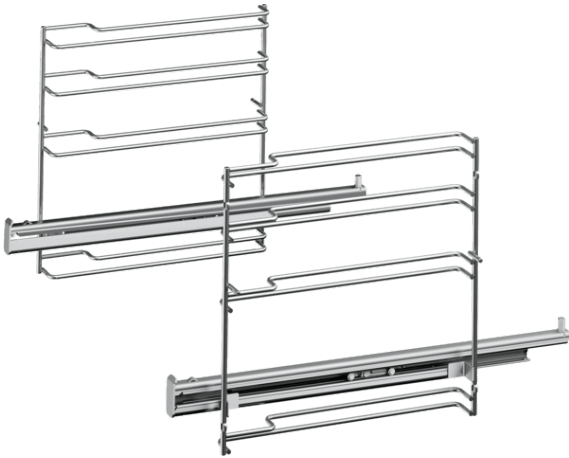

## Teleskopvollauszug, 1-fach, Edelstahl HEZ638170

### Technische Daten

Abmessungen des verpackten Gerätes (mm) :	85 x 300 x 410
Abmessung der Palette :	95.0 x 80.0 x 120.0
Anzahl Geräte pro Palette :	48
Nettogewicht (kg) :	1,412
Bruttogewicht (kg) :	1,9
EAN-Nummer :	4242002810119

  
**Teleskopvollauszug, 1-fach, Edelstahl**  
**HEZ638170**

---

- Mit den Auszugsschienen in Höhe 2 kann das Zubehör aus dem Backofen herausgezogen werden, ohne dass es kippt