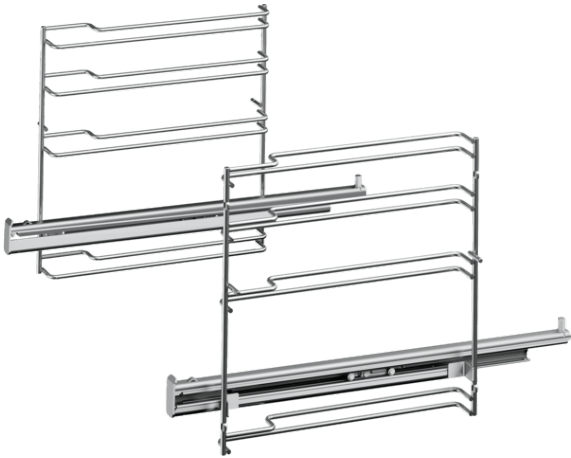

Teleskopvollauszug, 1-fach, Edelstahl HEZ638100

Technische Daten

Abmessungen des verpackten Gerätes (mm) :	90 x 305 x 415
Abmessung der Palette :	95.0 x 80.0 x 120.0
Anzahl Geräte pro Palette :	54
Nettogewicht (kg) :	1,154
Bruttogewicht (kg) :	1,7
EAN-Nummer :	4242002810096

Teleskopvollauszug, 1-fach, Edelstahl HEZ638100

- Mit den Auszugsschienen in Höhe 2 kann das Zubehör aus dem Backofen herausgezogen werden, ohne dass es kippt