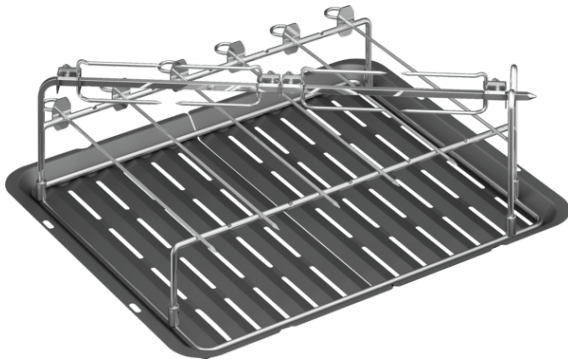

## Grillset, Edelstahl HEZ635000

### Technische Daten

Abmessungen des verpackten Gerätes (mm) :	60 x 410 x 470
Abmessung der Palette :	100.0 x 80.0 x 120.0
Verpackungsmenge pro Umkarton :	1
Anzahl Geräte pro Palette :	60
Nettogewicht (kg) :	2,358
Bruttogewicht (kg) :	2,7
EAN-Nummer :	4242002948126

## **Grillset, Edelstahl HEZ635000**

---

- Genießen Sie abwechslungsreichen Grillspaß zu Hause: mit unserem neuen Bosch 4D Heißluft Grillset für Fleisch, Fisch und Gemüse.

Die 4D Heißluft umströmt Ihr Gargut von allen Seiten gleichmäßig und sorgt damit für ein optimales Geschmacksergebnis.

Das 4D Heißluft Grillset beinhaltet:

1 zweiteiliges Grillblech

1 großer Grillspieß mit 4 Klammern

6 Portionsspieße mit Abstreifhilfe

1 Träger

1 Trägergestell

1 Auflegegestell

Inkl. Grillbroschüre mit eigens dafür entwickelten und darauf abgestimmten Rezepten.