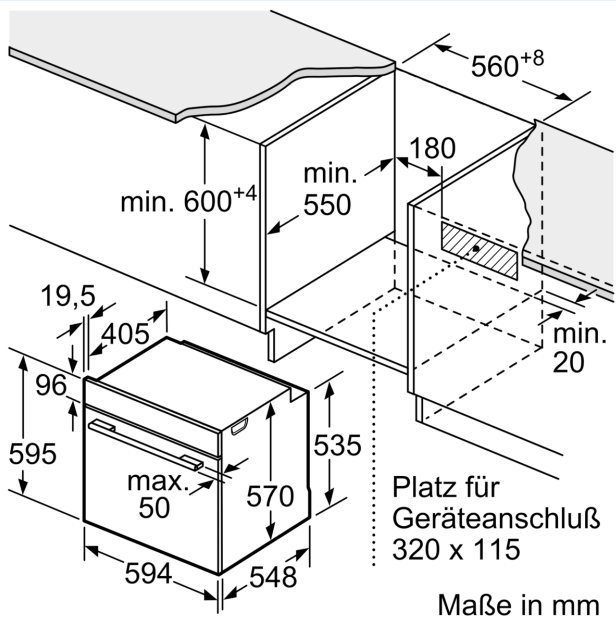

#### Technische Info

- Nur zur Kombination mit einem konventionellen Glaskeramik-Kochfeld.
- Nennspannung: 220 - 240 V
- Gesamtanschlusswert Elektro: 11.4 kW
- Energieeffizienzklasse (gem. EU Nr. 65/2014): A (auf einer Energieeffizienzklassen-Skala von A+++ bis D)
- Energieverbrauch pro Zyklus im konventionellen Modus: 0.97 kWh
- Energieverbrauch pro Zyklus im Umluft-Modus: 0.81 kWh
- Zahl der Garräume: 1 Wärmequelle: elektrisch  
Innenraumvolumen: 71 l

#### Maße

- Gerätemaße (HxBxT): 595 x 594 x 548 mm

- Nischenmaße (HxBxT): 604 mm x 560 mm x 550 mm
- „Maße und Einbauhinweise zu diesem Gerät gemäß technischer Zeichnung beachten“
- Um die technische und optische Kompatibilität zu gewährleisten, empfehlen wir Ihnen, Komplementär-Produkte innerhalb der Produktserie IQ500 zu wählen, um die bestmögliche Einbausituation Ihrer Einbaugeräte zu gewährleisten.

**iQ500, Einbau-Herd, 60 x 60 cm,  
Edelstahl  
HE517BBS0**

**Maßzeichnungen**

**Einbau mit einem Kochfeld.**