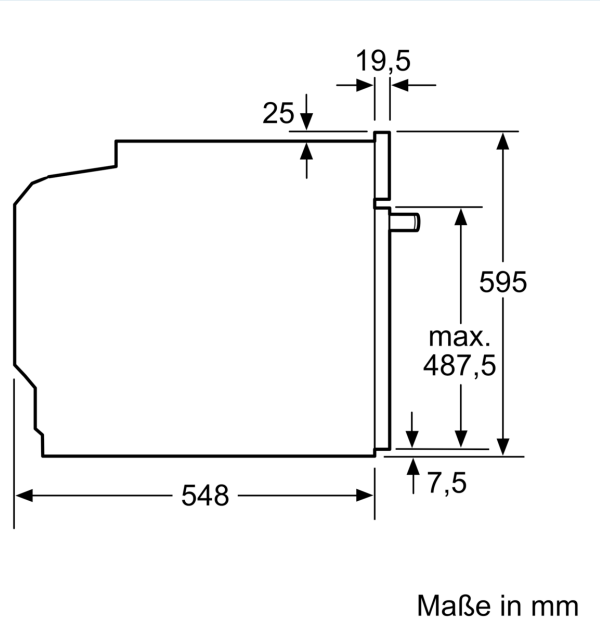

#### Technische Info

- Nur zur Kombination mit einem konventionellen Glaskeramik-Kochfeld.
- Nennspannung: 220 - 240 V
- Gesamtanschlusswert Elektro: 11.4 kW
- Energieeffizienzklasse (gem. EU Nr. 65/2014): A (auf einer Energieeffizienzklassen-Skala von A+++ bis D)
- Energieverbrauch pro Zyklus im konventionellen Modus: 0.97 kWh
- Energieverbrauch pro Zyklus im Umluft-Modus: 0.81 kWh
- Zahl der Garräume: 1 Wärmequelle: elektrisch  
Innenraumvolumen: 71 l

#### Maße

- Gerätemaße (HxBxT): 595 x 594 x 548 mm

- Nischenmaße (HxBxT): 604 mm x 560 mm x 550 mm
- „Maße und Einbauhinweise zu diesem Gerät gemäß technischer Zeichnung beachten“
- Um die technische und optische Kompatibilität zu gewährleisten, empfehlen wir Ihnen, Komplementär-Produkte innerhalb der Produktserie IQ500 zu wählen, um die bestmögliche Einbausituation Ihrer Einbaugeräte zu gewährleisten.

**iQ500, Einbau-Herd, 60 x 60 cm,  
Edelstahl  
HE517BBS0**

**Maßzeichnungen**

**Einbau mit einem Kochfeld.**