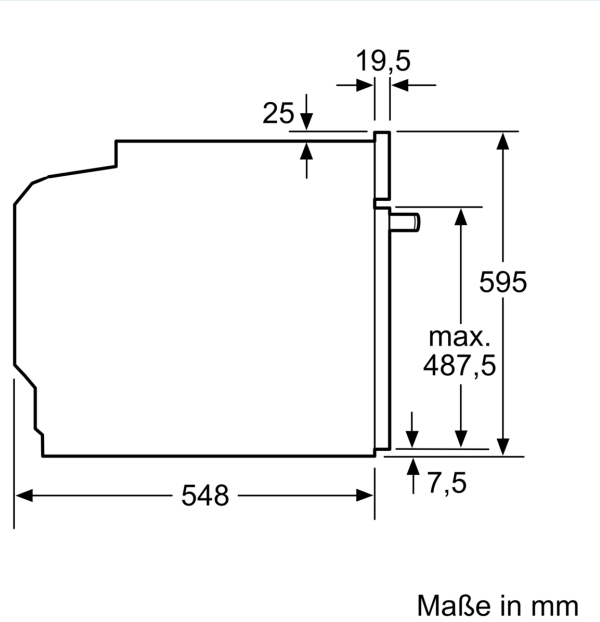

#### Technische Info

- Nur zur Kombination mit einem konventionellen Glaskeramik-Kochfeld.
- Nennspannung: 220 - 240 V
- Gesamtanschlusswert Elektro: 11.4 kW
- Energieeffizienzklasse (gem. EU Nr. 65/2014): A (auf einer Energieeffizienzklassen-Skala von A+++ bis D)
- Energieverbrauch pro Zyklus im konventionellen Modus: 0.97 kWh
- Energieverbrauch pro Zyklus im Umluft-Modus: 0.81 kWh
- Zahl der Garräume: 1 Wärmequelle: elektrisch  
Innenraumvolumen: 71 l

#### Maße

- Gerätemaße (HxBxT): 595 x 594 x 548 mm

- Nischenmaße (HxBxT): 604 mm x 560 mm x 550 mm
- „Maße und Einbauhinweise zu diesem Gerät gemäß technischer Zeichnung beachten“
- Um die technische und optische Kompatibilität zu gewährleisten, empfehlen wir Ihnen, Komplementär-Produkte innerhalb der Produktserie IQ500 zu wählen, um die bestmögliche Einbausituation Ihrer Einbaugeräte zu gewährleisten.

iQ500, Einbau-Herd, 60 x 60 cm,  
 Weiß  
 HE517ABW0

Maßzeichnungen

Einbau mit einem Kochfeld.