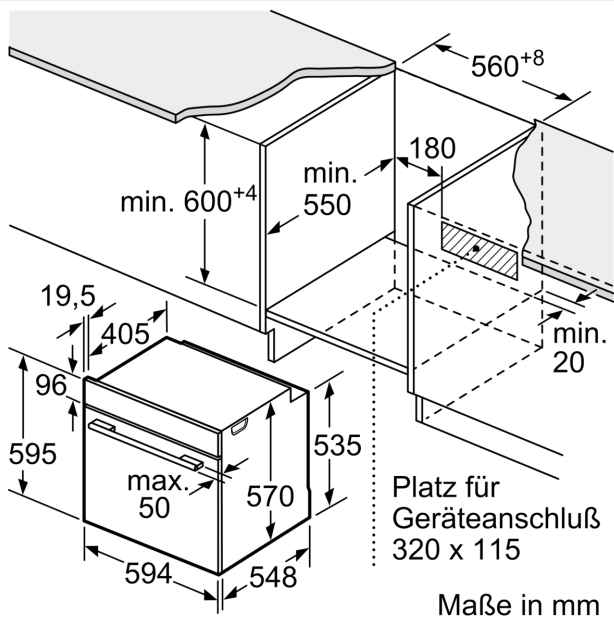

#### Technische Info

- Nur zur Kombination mit einem konventionellen Glaskeramik-Kochfeld.
- Nennspannung: 220 - 240 V
- Gesamtanschlusswert Elektro: 11.4 kW
- Energieeffizienzklasse (gem. EU Nr. 65/2014): A (auf einer Energieeffizienzklassen-Skala von A+++ bis D)
- Energieverbrauch pro Zyklus im konventionellen Modus: 0.97 kWh
- Energieverbrauch pro Zyklus im Umluft-Modus: 0.81 kWh
- Zahl der Garräume: 1 Wärmequelle: elektrisch  
Innenraumvolumen: 71 l

#### Maße

- Gerätemaße (HxBxT): 595 x 594 x 548 mm

- Nischenmaße (HxBxT): 604 mm x 560 mm x 550 mm
- „Maße und Einbauhinweise zu diesem Gerät gemäß technischer Zeichnung beachten“
- Um die technische und optische Kompatibilität zu gewährleisten, empfehlen wir Ihnen, Komplementär-Produkte innerhalb der Produktserie IQ500 zu wählen, um die bestmögliche Einbausituation Ihrer Einbaugeräte zu gewährleisten.

iQ500, Einbau-Herd, 60 x 60 cm,  
 Weiß  
 HE517ABW0

Maßzeichnungen

Einbau mit einem Kochfeld.