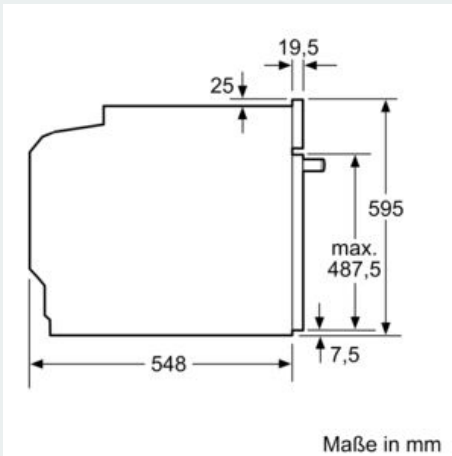

Ausstattung

Technische Daten

Frontfarbe : Edelstahl
 Bauform : Eingebaut
 Integriertes Reinigungssystem : Hydrolytisch
 Nischenmaße (H x B x T) : 600-604 x 560-568 x 550 mm
 Abmessungen des Gerätes : 595 x 594 x 548 mm
 Abmessungen des verpackten Gerätes : 675 x 690 x 660 mm
 Material der Blende : Glas
 Material der Tür : Glas
 Nettogewicht : 32,042 kg
 Nettovolumen - Backrohr 1 : 71 l
 Beheizungsarten : Großflächengrill, Heißluft, Heißluft sanft, Ober-/Unterhitze, Pizzastufe, Umluftgrill, Unterhitze
 Material 1. Backrohr : Andere
 Backofenregelung : mechanisch
 Anzahl eingebauter Leuchten : 1
 Approbationszertifikate : CE, VDE
 EAN-Nummer : 4242003799772
 Anzahl der Innenräume (2010/30/EC) : 1
 Energieeffizienzklasse (2010/30/EC) : A
 Energieverbrauch pro Ober-/Unterhitze Zyklus (2010/30/EC) : 0,97 kWh/Zyklus
 Energieverbrauch pro Heißluft-Zyklus (2010/30/EC) : 0,81 kWh/Zyklus
 Energieeffizienzindex (2010/30/EC) : 95,3 %
 Anschlusswert : 11400 W
 Absicherung : 3*16 A
 Spannung : 220-240 V
 Frequenz : 60; 50 Hz
 Steckerart : Festanschluss, ohne Stecker

Maße

- Gerätemaße (HxBxT): 595 x 594 x 548 mm
-
- Nischenmaße (HxBxT): 604 mm x 560 mm x 550 mm

- „Maße und Einbauhinweise zu diesem Gerät gemäß technischer Zeichnung beachten“
- Wir empfehlen Ihnen, Komplementär-Produkte innerhalb der Produktserie iQ500 zu wählen, um die bestmögliche Einbausituation Ihrer Einbaugeräte zu gewährleisten.

**iQ500, Einbau-Herd, 60 x 60 cm,
Edelstahl
HE517ABS0**

Maßzeichnungen

Einbau mit einem Kochfeld.