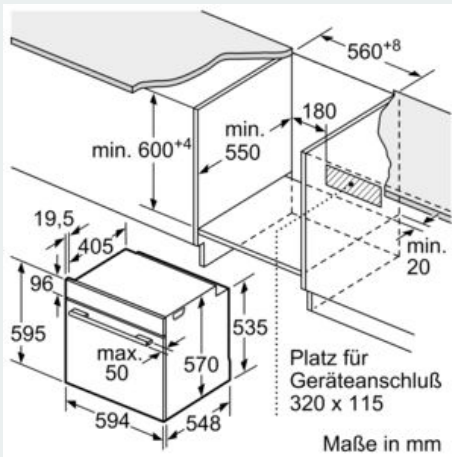

Ausstattung

Technische Daten

Frontfarbe : Edelstahl
 Bauform : Eingebaut
 Integriertes Reinigungssystem : Hydrolytisch
 Nischenmaße (H x B x T) : 600-604 x 560-568 x 550 mm
 Abmessungen des Gerätes : 595 x 594 x 548 mm
 Abmessungen des verpackten Gerätes : 675 x 690 x 660 mm
 Material der Blende : Glas
 Material der Tür : Glas
 Nettogewicht : 32,042 kg
 Nettovolumen - Backrohr 1 : 71 l
 Beheizungsarten : Großflächengrill, Heißluft, Heißluft sanft, Ober-/Unterhitze, Pizzastufe, Umluftgrill, Unterhitze
 Material 1. Backrohr : Andere
 Backofenregelung : mechanisch
 Anzahl eingebauter Leuchten : 1
 Approbationszertifikate : CE, VDE
 EAN-Nummer : 4242003799772
 Anzahl der Innenräume (2010/30/EC) : 1
 Energieeffizienzklasse (2010/30/EC) : A
 Energieverbrauch pro Ober-/Unterhitze Zyklus (2010/30/EC) : 0,97 kWh/Zyklus
 Energieverbrauch pro Heißluft-Zyklus (2010/30/EC) : 0,81 kWh/Zyklus
 Energieeffizienzindex (2010/30/EC) : 95,3 %
 Anschlusswert : 11400 W
 Absicherung : 3*16 A
 Spannung : 220-240 V
 Frequenz : 60; 50 Hz
 Steckerart : Festanschluss, ohne Stecker

Maße

- Gerätemaße (HxBxT): 595 x 594 x 548 mm
-
- Nischenmaße (HxBxT): 604 mm x 560 mm x 550 mm

- „Maße und Einbauhinweise zu diesem Gerät gemäß technischer Zeichnung beachten“
- Wir empfehlen Ihnen, Komplementär-Produkte innerhalb der Produktserie iQ500 zu wählen, um die bestmögliche Einbausituation Ihrer Einbaugeräte zu gewährleisten.

**iQ500, Einbau-Herd, 60 x 60 cm,
Edelstahl
HE517ABS0**

Maßzeichnungen

Einbau mit einem Kochfeld.