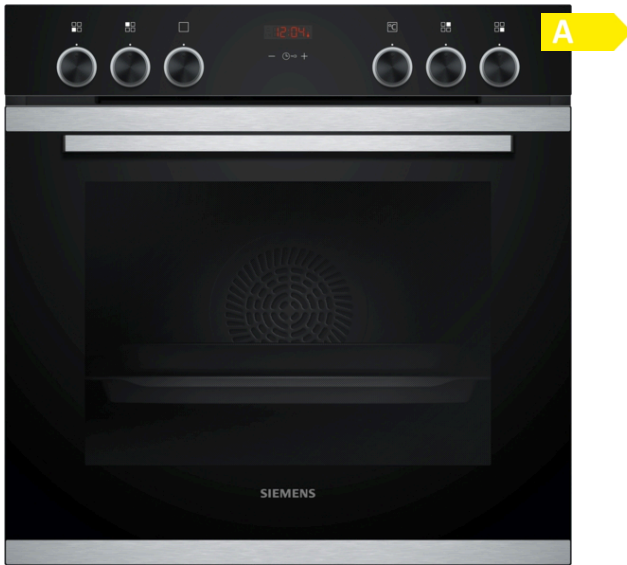

iQ300, Einbau-Herd mit Dampfunterstützung, 60 x 60 cm, Edelstahl HD214ABS0

Verkürzen Sie die Kochzeit dank Schnellaufheizung.

- ✓ Verbessern Sie Ihre Back- und Bratergebnisse -
- ✓
- ✓ Dampfunterstützung
- ✓ 3D Heißluft Plus – gleichmäßige Hitze auf bis zu drei Ebenen. Für exzellente Ergebnisse.
- ✓ Hochwertige Beschichtung für einfache Reinigung - granit Glanz-Emaille.
- ✓ Schneller zur gewünschten Backtemperatur - Schnellaufheizung.

iQ300, Einbau-Herd mit Dampfunterstützung, 60 x 60 cm, Edelstahl HD214ABS0

Ausstattung

Backofentyp und Heizart

- Einbauherd mit 8 Beheizungsarten:
- 3D Heißluft Plus, Ober-/Unterhitze, Umluftgrill, Großflächengrill, Pizzastufe, separate Unterhitze, Heißluft sanft, Dampfunterstützung
- Temperaturregelung von 50 °C - 275 °C
-
- Garraumvolumen: 71 l

- LED-Display rot
- Elektronik-Uhr
- Optische Aufheizkontrolle
- Autostart
- Backofengriff aus Aluminium
- Schnellaufheizung
- Halogenleuchte
- Wasserschale mit einem Fassungsvermögen von 250 ml
- Kühlgebläse