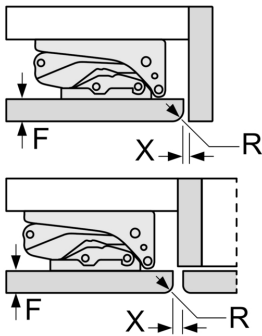

Technische Informationen

- Türanschlag rechts, wechselbar
- Unterbau
- Be- und Entlüftung im Sockelbereich, kein Ausschnitt in der Arbeitsplatte erforderlich
- Länge des Anschlusskabel: 230 cm
- 220 - 240 V

Maße

- Nischenmaße (H x B x T): 82.0 cm x 60.0 cm x 55.0 cm
- Gerätemaße (H x B x T): 82.0 cm x 59.8 cm x 54.8 cm

Zubehör

- 1 x Eiswürfelschale

Länderspezifische Optionen

- Auf Basis der Ergebnisse der Normprüfung über 24 Std. Tatsächlicher Verbrauch abhängig von Nutzung/Standort des Geräts.

Sonderzubehör

**iQ500, Einbau-Gefrierschrank, 82 x 59.8 cm, Flachscharnier mit Softeinzug
GU21NADE0**

Maße in mm
Empfehlung Spaltmaße für Flachscharnier

F	R	X
16-19	0-3	2,5
20	0-1	3
21	2-3	2,5
	0-1	3
22	2-3	2,5
	0	4
	1	3,5
	2-3	3

Die in der Tabelle empfohlenen Spaltmasse sind einzuhalten, um eine kollisionsfreie Öffnung der Gerätetüre zu gewährleisten und Beschädigungen am Küchenmöbel zu vermeiden.

Maße in mm

Maße in mm

A: Unterbauhöhe
B: ≥ 560 mm (empfohlen)
Platz für elektrischen Anschluss
seitlich rechts oder links neben dem
Gerät