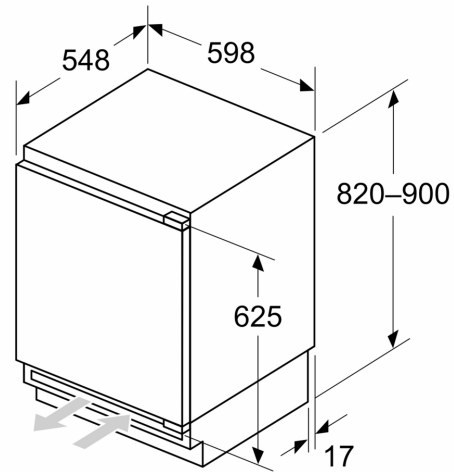

Maße

- Nischenmaße (H x B x T): 82.0 cm x 60.0 cm x 55.0 cm
- Gerätemaße (H x B x T): 82.0 cm x 59.8 cm x 54.8 cm

Zubehör

- 1 x Eiswürfelschale

Länderspezifische Optionen

- Auf Basis der Ergebnisse der Normprüfung über 24 Std. Tatsächlicher Verbrauch abhängig von Nutzung/Standort des Geräts.

Sonderzubehör

**iQ500, Einbau-Gefrierschrank, 82 x 59.8 cm, Flachscharnier mit Softeinzug
GU21NADE0**

Maße in mm
Empfehlung Spaltmaße für Flachscharnier

F	R	X
16-19	0-3	2,5
20	0-1	3
21	2-3	2,5
	0-1	3
22	2-3	2,5
	0	4
	1	3,5
	2-3	3

Die in der Tabelle empfohlenen Spaltmasse sind einzuhalten, um eine kollisionsfreie Öffnung der Gerätetüre zu gewährleisten und Beschädigungen am Küchenmöbel zu vermeiden.

Maße in mm

Maße in mm

A: Unterbauhöhe
B: ≥ 560 mm (empfohlen)
Platz für elektrischen Anschluss
seitlich rechts oder links neben dem
Gerät