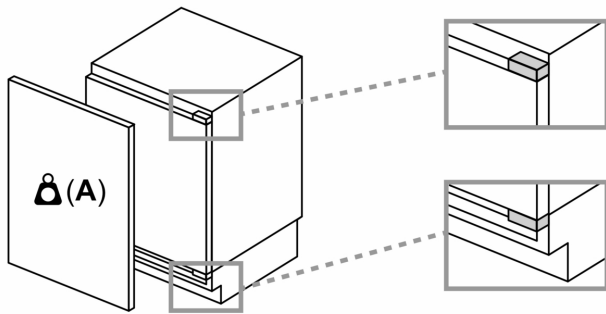

Maße

- Nischenmaße (H x B x T): 82.0 cm x 60.0 cm x 55.0 cm
- Gerätemaße (H x B x T): 82.0 cm x 59.8 cm x 54.8 cm

Zubehör

- 1 x Eiswürfelschale

Länderspezifische Optionen

- Auf Basis der Ergebnisse der Normprüfung über 24 Std. Tatsächlicher Verbrauch abhängig von Nutzung/Standort des Geräts.

Sonderzubehör

**iQ500, Einbau-Gefrierschrank, 82 x 59.8 cm, Flachscharnier mit Softeinzug
GU21NADE0**

Maße in mm
Empfehlung Spaltmaße für Flachscharnier

F	R	X
16-19	0-3	2,5
20	0-1	3
21	2-3	2,5
	0-1	3
22	2-3	2,5
	0	4
	1	3,5
	2-3	3

Die in der Tabelle empfohlenen Spaltmasse sind einzuhalten, um eine kollisionsfreie Öffnung der Gerätetüre zu gewährleisten und Beschädigungen am Küchenmöbel zu vermeiden.

Maße in mm

Maße in mm

A: Unterbauhöhe
B: ≥ 560 mm (empfohlen)
Platz für elektrischen Anschluss
seitlich rechts oder links neben dem
Gerät

Maße in mm

A: Lufteintritt ≥ 200 cm²

Maximal zulässiges Gewicht der Möbelfronten

Montierte Möbelfronten, die das zulässige Gewicht überschreiten, können zu Beschädigungen und zu Funktionsbeeinträchtigungen der Scharniere führen