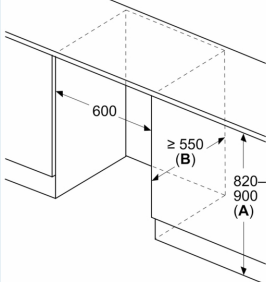

Maße

- Nischenmaße (H x B x T): 82.0 cm x 60.0 cm x 55.0 cm
- Gerätemaße (H x B x T): 82.0 cm x 59.8 cm x 54.8 cm

Zubehör

- 1 x Eiswürfelschale

Länderspezifische Optionen

- Auf Basis der Ergebnisse der Normprüfung über 24 Std. Tatsächlicher Verbrauch abhängig von Nutzung/Standort des Geräts.

Sonderzubehör

**iQ500, Einbau-Gefrierschrank, 82 x 59.8 cm, Flachscharnier mit Softeinzug
GU21NADE0**

Maße in mm
Empfehlung Spaltmaße für Flachscharnier

F	R	X
16-19	0-3	2,5
20	0-1	3
21	2-3	2,5
	0-1	3
22	2-3	2,5
	0	4
	1	3,5
	2-3	3

Die in der Tabelle empfohlenen Spaltmasse sind einzuhalten, um eine kollisionsfreie Öffnung der Gerätetüre zu gewährleisten und Beschädigungen am Küchenmöbel zu vermeiden.

Maße in mm

Maße in mm

A: Unterbauhöhe
B: ≥ 560 mm (empfohlen)
Platz für elektrischen Anschluss
seitlich rechts oder links neben dem
Gerät