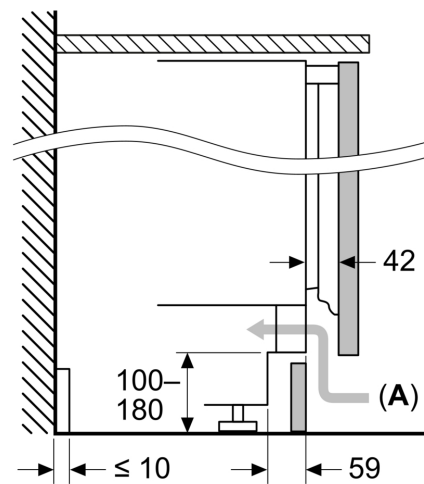

A: Unterbauhöhe
B: ≥ 560 mm (empfohlen)
Platz für elektrischen Anschluss
seitlich rechts oder links neben dem
Gerät

Maße in mm