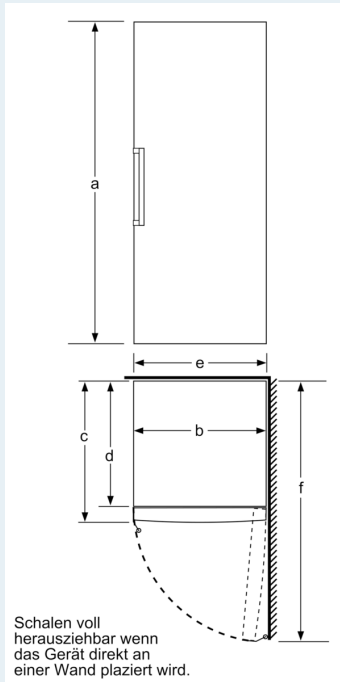

iQ500, Freistehender Gefrierschrank, 191 x 70 cm, Weiß GS58NAWCV

	a	b	c	d	e	f
KSW36, GSD36	187					
KSV36, KSF36, GSN36, GSV36	186					
KSV33, GSN33, GSV33	176	60	65	58	60	119.5
KSV29, GSN29, GSV29	161					
GSV24	146					
GSN51	161					
GSN54	176	70	78	70	70	142
GSN58	191					

- a Höhe
- b Breite
- c Tiefe bei geschlossener Tür ohne Griff und ohne Abstandsteil
- d Tiefe des Schrankes ohne Abstandsteil
- e Breite bei geöffneter Tür ohne Griff
- f Tiefe bei geöffneter Tür ohne Griff und ohne Abstandsteil

Maße in cm