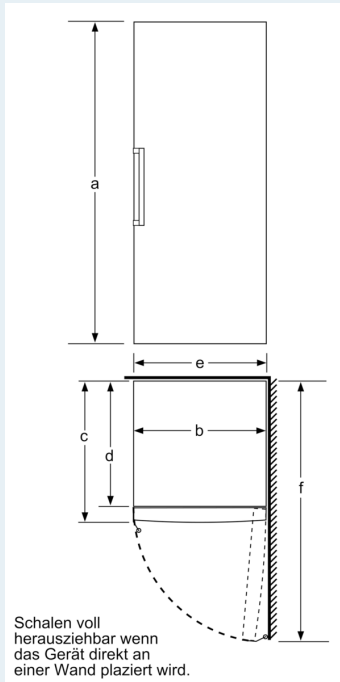

iQ500, Freistehender Gefrierschrank, 176 x 70 cm, Weiß GS54NAWDV

	a	b	c	d	e	f
KSW36, GSD36	187					
KSV36, KSF36, GSN36, GSV36	186					
KSV33, GSN33, GSV33	176	60	65	58	60	119.5
KSV29, GSN29, GSV29	161					
GSV24	146					
GSN51	161					
GSN54	176	70	78	70	70	142
GSN58	191					

- a Höhe
- b Breite
- c Tiefe bei geschlossener Tür ohne Griff und ohne Abstandsteil
- d Tiefe des Schrankes ohne Abstandsteil
- e Breite bei geöffneter Tür ohne Griff
- f Tiefe bei geöffneter Tür ohne Griff und ohne Abstandsteil

Maße in cm