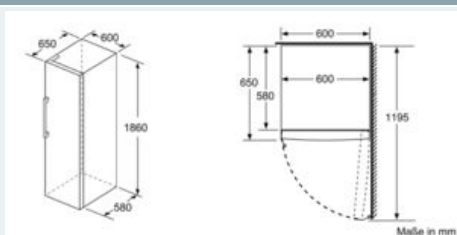

iQ300, Freistehender Gefrierschrank, 186 x 60 cm, weiß GS36NVWFP

Maßzeichnungen