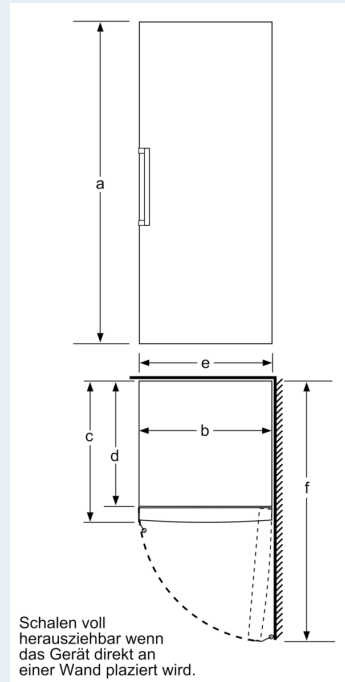

iQ300, Freistehender Gefrierschrank, 186 x 60 cm, Weiß GS36NVWEP