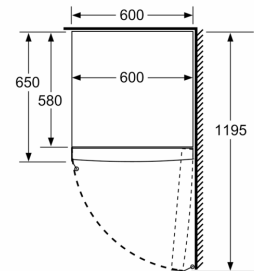

### Maße

- Gerätemaße ( H x B x T): 186.0 cm x 60.0 cm x 65.0 cm

### Montage

- a Höhe
- b Breite
- c Tiefe bei geschlossener Tür ohne Griff und ohne Abstandsteil
- d Tiefe des Schrankes ohne Abstandsteil
- e Breite bei geöffneter Tür ohne Griff
- f Tiefe bei geöffneter Tür ohne Griff und ohne Abstandsteil

Maße in cm

Maße in mm

Maße in mm