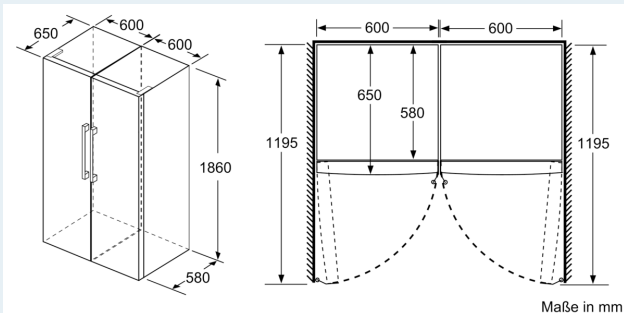

### Maße

- Gerätemaße ( H x B x T): 186.0 cm x 60.0 cm x 65.0 cm

## iQ300, Freistehender Gefrierschrank, 186 x 60 cm, Weiß GS36NVWEP

	a	b	c	d	e	f
KSW36, GSD36	187					
KSV36, KSF36, GSN36, GSV36	186					
KSV33, GSN33, GSV33	176	60	65	58	60	119.5
KSV29, GSN29, GSV29	161					
GSV24	146					
GSN51	161					
GSN54	176	70	78	70	70	142
GSN58	191					

- a Höhe
- b Breite
- c Tiefe bei geschlossener Tür ohne Griff und ohne Abstandsteil
- d Tiefe des Schrankes ohne Abstandsteil
- e Breite bei geöffneter Tür ohne Griff
- f Tiefe bei geöffneter Tür ohne Griff und ohne Abstandsteil

Maße in cm

Maße in mm

Maße in mm