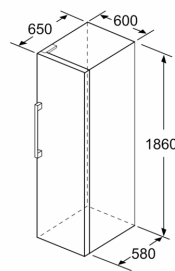

a	b	c	d	e	f
KSW36, GSD36	187					
KSV36, KSF36, GSN36, GSV36	186					
KSV33, GSN33, GSV33	176	60	65	58	60	119.5
KSV29, GSN29, GSV29	161					
GSV24	146					
GSN51	161					
GSN54	176	70	78	70	70	142
GSN58	191					

- a Höhe
- b Breite
- c Tiefe bei geschlossener Tür ohne Griff und ohne Abstandsteil
- d Tiefe des Schrankes ohne Abstandsteil
- e Breite bei geöffneter Tür ohne Griff
- f Tiefe bei geöffneter Tür ohne Griff und ohne Abstandsteil

Maße in cm

Maße in mm