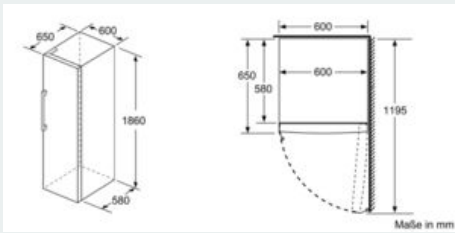

iQ500, Freistehender Gefrierschrank, 186 x 60 cm, Weiß GS36NAWEP

Maßzeichnungen

	a	b	c	d	e	f
KSW36, GSD36	187					
KSV36, KSF36, GSN36, GSV36	186					
KSV33, GSN33, GSV33	176	60	65	58	60	119.5
KSV29, GSN29, GSV29	161					
GSV24	146					
GSN51	161					
GSN54	176	70	78	70	70	142
GSN58	191					

a) Höhe
b) Breite
c) Tiefe bei geschlossener Tür ohne Griff und ohne Abstandteil
d) Tiefe des Schrankes ohne Abstandteil
e) Breite bei geöffneter Tür ohne Griff
f) Tiefe bei geöffneter Tür ohne Griff und ohne Abstandteil

Maße in cm