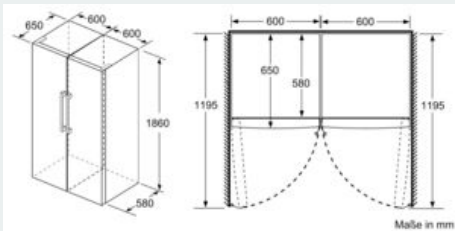

iQ500, Freistehender Gefrierschrank, 186 x 60 cm, Weiß GS36NAWEP

Maßzeichnungen

	a	b	c	d	e	f
KSW36, GSD36	187					
KSV36, KSF36, GSN36, GSV36	186					
KSV33, GSN33, GSV33	176	60	65	58	60	119.5
KSV29, GSN29, GSV29	161					
GSV24	146					
GSN51	161					
GSN54	176	70	78	70	70	142
GSN58	191					

a) Höhe
b) Breite
c) Tiefe bei geschlossener Tür ohne Griff und ohne Abstandteil
d) Tiefe des Schrankes ohne Abstandteil
e) Breite bei geöffneter Tür ohne Griff
f) Tiefe bei geöffneter Tür ohne Griff und ohne Abstandteil

Maße in cm