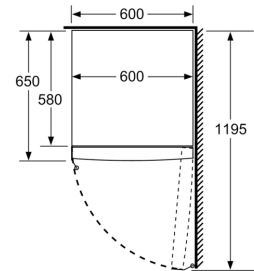

Gefrierteil

- Multi-Airflow-System
- varioZone - für flexible Nutzung des Gefrierraums
- 4transparente Gefriergut-Schubladen, davon
- 1 bigBox

Maße

- Gerätemaße (H x B x T): 176.0 cm x 60.0 cm x 65.0 cm

Technische Informationen

- Türanschlag rechts, wechselbar
- Höhenverstellbare Füße vorne, Rollen hinten
- Vollständiger Zugang zu allen Schubladen bei einem Türöffnungswinkel von 90°
- 220 - 240 V

Zubehör

- 2 x Kälteakku, 1 x Eiswürfelschale
- Wandabstandshalter

- a Höhe
- b Breite
- c Tiefe bei geschlossener Tür ohne Griff und ohne Abstandsteil
- d Tiefe des Schrankes ohne Abstandsteil
- e Breite bei geöffneter Tür ohne Griff
- f Tiefe bei geöffneter Tür ohne Griff und ohne Abstandsteil

Maße in cm

Maße in mm