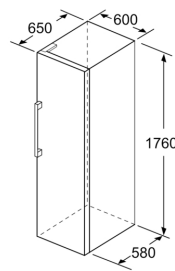

Gefrierteil

- Multi-Airflow-System
- varioZone - für flexible Nutzung des Gefrierraums
- 4transparente Gefriergut-Schubladen, davon
- 1 bigBox

Maße

- Gerätemaße (H x B x T): 176.0 cm x 60.0 cm x 65.0 cm

Technische Informationen

- Türanschlag rechts, wechselbar
- Höhenverstellbare Füße vorne, Rollen hinten
- Vollständiger Zugang zu allen Schubladen bei einem Türöffnungswinkel von 90°
- 220 - 240 V

Zubehör

- 2 x Kälteakku, 1 x Eiswürfelschale
- Wandabstandshalter

- a Höhe
- b Breite
- c Tiefe bei geschlossener Tür ohne Griff und ohne Abstandsteil
- d Tiefe des Schrankes ohne Abstandsteil
- e Breite bei geöffneter Tür ohne Griff
- f Tiefe bei geöffneter Tür ohne Griff und ohne Abstandsteil

Maße in cm

Maße in mm