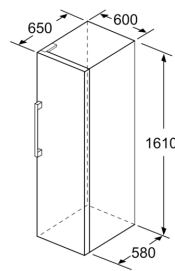

Gefrierteil

- Multi-Airflow-System
- varioZone - für flexible Nutzung des Gefrierraums
- 4transparente Gefriergut-Schubladen, davon
- 1 bigBox

Maße

- Gerätemaße (H x B x T): 161.0 cm x 60.0 cm x 65.0 cm

Technische Informationen

- Türanschlag rechts, wechselbar
- Höhenverstellbare Füße vorne, Rollen hinten
- Türöffnungswinkel 90°
- 220 - 240 V

Zubehör

- 2 x Kälteakku, 1 x Eiswürfelschale

iQ300, Freistehender Gefrierschrank, 161 x 60 cm, Weiß GS29NVWEP

- a Höhe
- b Breite
- c Tiefe bei geschlossener Tür ohne Griff und ohne Abstandsteil
- d Tiefe des Schanks ohne Abstandsteil
- e Breite bei geöffneter Tür ohne Griff
- f Tiefe bei geöffneter Tür ohne Griff und ohne Abstandsteil

Maße in cm

Maße in mm