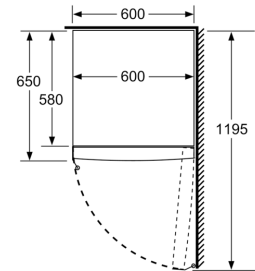

Gefrierteil

- Multi-Airflow-System
- varioZone - für flexible Nutzung des Gefrierraums
- 4transparente Gefriergut-Schubladen, davon
- 1 bigBox

Maße

- Gerätemaße (H x B x T): 161.0 cm x 60.0 cm x 65.0 cm

Technische Informationen

- Türanschlag rechts, wechselbar
- Höhenverstellbare Füße vorne, Rollen hinten
- Türöffnungswinkel 90°
- 220 - 240 V

Zubehör

- 2 x Kälteakku, 1 x Eiswürfelschale

iQ300, Freistehender Gefrierschrank, 161 x 60 cm, Weiß GS29NVWEP

- a Höhe
- b Breite
- c Tiefe bei geschlossener Tür ohne Griff und ohne Abstandsteil
- d Tiefe des Schanks ohne Abstandsteil
- e Breite bei geöffneter Tür ohne Griff
- f Tiefe bei geöffneter Tür ohne Griff und ohne Abstandsteil

Maße in cm

Maße in mm