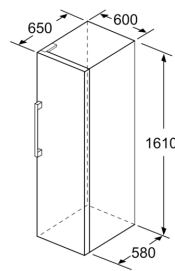

Gefrierteil

- Multi-Airflow-System
- varioZone - für flexible Nutzung des Gefrierraums
- 5transparente Gefriergut-Schubladen, davon
- 1 bigBox

Maße

- Gerätemaße (H x B x T): 161.0 cm x 60.0 cm x 65.0 cm

Technische Informationen

- Türanschlag rechts, wechselbar
- Höhenverstellbare Füße vorne, Rollen hinten
- Türöffnungswinkel 90°
- 220 - 240 V

Zubehör

- 1 x Eiswürfelschale, 2 x Kälteakku

iQ300, Freistehender Gefrierschrank, 161 x 60 cm, Weiß GS29NFWEV

- a Höhe
- b Breite
- c Tiefe bei geschlossener Tür ohne Griff und ohne Abstandsteil
- d Tiefe des Schanks ohne Abstandsteil
- e Breite bei geöffneter Tür ohne Griff
- f Tiefe bei geöffneter Tür ohne Griff und ohne Abstandsteil

Maße in cm

Maße in mm