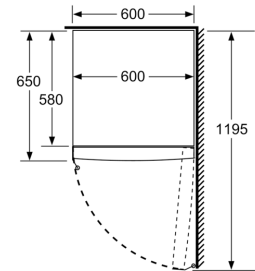

Gefrierteil

- Multi-Airflow-System
- varioZone - für flexible Nutzung des Gefrierraums
- 5transparente Gefriergut-Schubladen, davon
- 1 bigBox

Maße

- Gerätemaße (H x B x T): 161.0 cm x 60.0 cm x 65.0 cm

Technische Informationen

- Türanschlag rechts, wechselbar
- Höhenverstellbare Füße vorne, Rollen hinten
- Türöffnungswinkel 90°
- 220 - 240 V

Zubehör

- 1 x Eiswürfelschale, 2 x Kälteakku

iQ300, Freistehender Gefrierschrank, 161 x 60 cm, Weiß GS29NFWEV

- a Höhe
- b Breite
- c Tiefe bei geschlossener Tür ohne Griff und ohne Abstandsteil
- d Tiefe des Schanks ohne Abstandsteil
- e Breite bei geöffneter Tür ohne Griff
- f Tiefe bei geöffneter Tür ohne Griff und ohne Abstandsteil

Maße in cm

Maße in mm