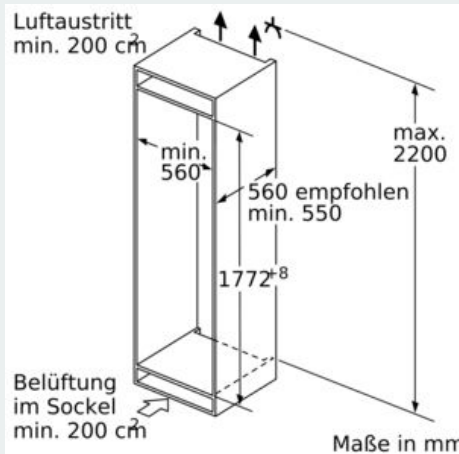

Gefrierteil

- 5 transparente Gefriergut-Schubladen, davon
- 2 bigBox
- 2 Gefrierfächer mit transparenter Klappe
- varioZone - für flexible Nutzung des Gefrierraums

Maße

- Gerätemaße (H x B x T): 177.2 cm x 55.8 cm x 54.5 cm
- Nischenmaße (H x B x T): 177.5 cm x 56.0 cm x 55.0 cm

Technische Informationen

- Türanschlag links, wechselbar

Zubehör

- 1 x Eisdübel

iQ500, Einbau-Gefrierschrank, 177.2 x 55.8 cm, Flachscharnier mit Softeinzug GI81NACF0

Maßzeichnungen

Maximal zulässiges Gewicht der Möbelfronten

Montierte Möbeltüren, die das zulässige Gewicht überschreiten, können zu Beschädigungen und zu Funktionsbeeinträchtigung am Scharnier führen.

T: Gerätürhöhe inklusiv Scharniere in mm:	ungedämpftes Scharnier, Tür in kg:	gedämpftes Scharnier, Tür in kg:
1500-1750	22	22

Maße in mm Empfehlung Spaltmaße für Flachscharnier

F	R	X
16-19	0-3	2,5
20	0-1	3
	2-3	2,5
21	0-1	3
	2-3	2,5
22	0	4
	1	3,5
	2-3	3

Die in der Tabelle empfohlenen Spaltmaße sind einzuhalten, um eine kollisionsfreie Öffnung der Gerätetüre zu gewährleisten und Beschädigungen am Küchenmöbel zu vermeiden.