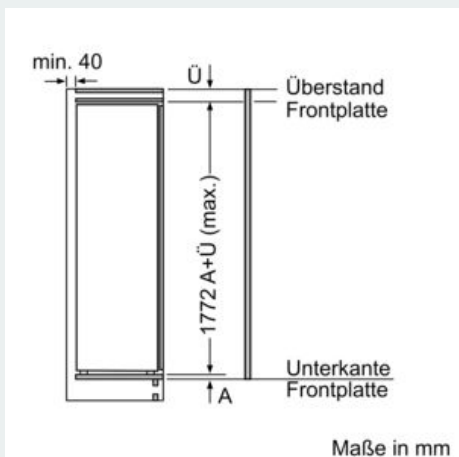

Gefrierteil

- 5 transparente Gefriergut-Schubladen, davon
- 2 bigBox
- 2 Gefrierfächer mit transparenter Klappe
- varioZone - für flexible Nutzung des Gefrierraums

Maße

- Gerätemaße (H x B x T): 177.2 cm x 55.8 cm x 54.5 cm
- Nischenmaße (H x B x T): 177.5 cm x 56.0 cm x 55.0 cm

Technische Informationen

- Türanschlag links, wechselbar

Zubehör

- 1 x Eisdübel

iQ500, Einbau-Gefrierschrank, 177.2 x 55.8 cm, Flachscharnier mit Softeinzug GI81NACF0

Maßzeichnungen

Maximal zulässiges Gewicht der Möbelfronten

Maße in mm Empfehlung Spaltmaße für Flachscharnier

F	R	X
16-19	0-3	2,5
20	0-1	3
	2-3	2,5
21	0-1	3
	2-3	2,5
22	0	4
	1	3,5
	2-3	3

Die in der Tabelle empfohlenen Spaltmaße sind einzuhalten, um eine kollisionsfreie Öffnung der Gerätetüre zu gewährleisten und Beschädigungen am Küchenmöbel zu vermeiden.