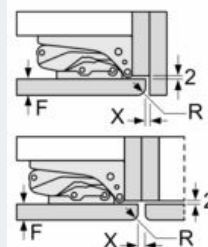

Gefrierteil

- 5 transparente Gefriergut-Schubladen, davon
- 2 bigBox
- 2 Gefrierfächer mit transparenter Klappe
- varioZone - für flexible Nutzung des Gefrierraums

Maße

- Gerätemaße (H x B x T): 177.2 cm x 55.8 cm x 54.5 cm
- Nischenmaße (H x B x T): 177.5 cm x 56.0 cm x 55.0 cm

Technische Informationen

- Türanschlag links, wechselbar

Zubehör

- 1 x Eisdübel

iQ500, Einbau-Gefrierschrank, 177.2 x 55.8 cm, Flachscharnier mit Softeinzug GI81NACF0

Maßzeichnungen

Maximal zulässiges Gewicht der Möbelfronten

Maße in mm Empfehlung Spaltmaße für Flachscharnier

F	R	X
16-19	0-3	2,5
20	0-1	3
	2-3	2,5
21	0-1	3
	2-3	2,5
22	0	4
	1	3,5
	2-3	3

Die in der Tabelle empfohlenen Spaltmaße sind einzuhalten, um eine kollisionsfreie Öffnung der Gerätetüre zu gewährleisten und Beschädigungen am Küchenmöbel zu vermeiden.