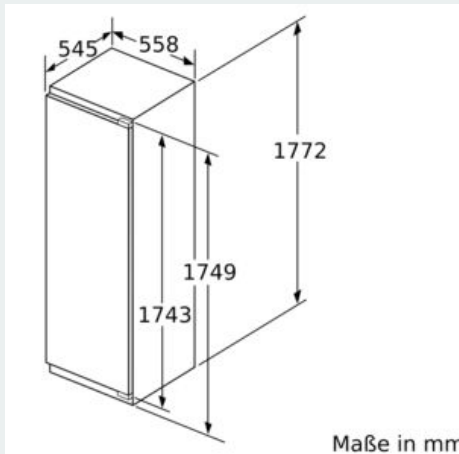

Gefrierteil

- 5 transparente Gefriergut-Schubladen, davon
- 2 bigBox
- 2 Gefrierfächer mit transparenter Klappe
- varioZone - für flexible Nutzung des Gefrierraums

Maße

- Gerätemaße (H x B x T): 177.2 cm x 55.8 cm x 54.5 cm
- Nischenmaße (H x B x T): 177.5 cm x 56.0 cm x 55.0 cm

Technische Informationen

- Türanschlag links, wechselbar

Zubehör

- 1 x Eisdübel

iQ500, Einbau-Gefrierschrank, 177.2 x 55.8 cm, Flachscharnier mit Softeinzug GI81NACF0

Maßzeichnungen

Maximal zulässiges Gewicht der Möbelfronten

Maße in mm Empfehlung Spaltmaße für Flachscharnier

F	R	X
16-19	0-3	2,5
20	0-1	3
	2-3	2,5
21	0-1	3
	2-3	2,5
22	0	4
	1	3,5
	2-3	3

Die in der Tabelle empfohlenen Spaltmaße sind einzuhalten, um eine kollisionsfreie Öffnung der Gerätetüre zu gewährleisten und Beschädigungen am Küchenmöbel zu vermeiden.