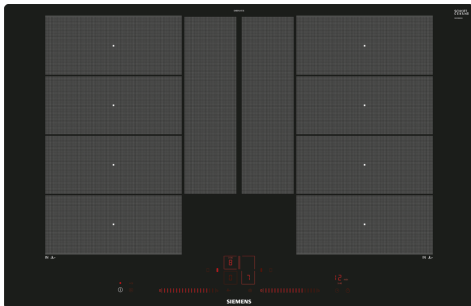

iQ700, Induktionskochfeld, 80 cm, Schwarz, flächenbündig (integriert) EX801LYC1E

- ✓ varioInduktion Plus: das Kochfeld passt sich automatisch dem Kochgeschirr an.
- ✓ Dual lightSlider – einfache und intuitive Bedienung dank einer übersichtlichen Bedienoberfläche.
- ✓ Bratsensor Plus – nie mehr angebrannte Gerichte.
- ✓ powerMove Plus: in drei Zonen kochen, köcheln und warmhalten
- ✓ Speichert die Heizeinstellungen für einzelne Töpfe und Pfannen, während sie beliebig auf dem Kochfeld verschoben werden - varioMotion.

HZ32WA00 Kabelloser Speisethermometer, HZ390011 Bräter aus Edelstahl mit Glasdeckel, HZ390012 Dampfeinsatz für Edelstahlbräter, HZ390210 Systempfanne Ø 15cm, HZ390220 Systempfanne Ø 19cm, HZ390230 Systempfanne Ø 21cm, HZ390250 Systempfanne Ø 28 cm, HZ390512 Teppan Yaki (groß), HZ390522 Grillplatte, HZ9CF240 Bratpfanne, beschichtet 24cm Ø, HZ9CF280 Bratpfanne, beschichtet 28cm Ø, HZ9ES100 Espressokocher 4 Tassen, HZ9FE280 Eisenpfanne Ø 18 / 28 cm, HZ9FF010 Flex Pfanne, groß, HZ9FF030 Flex Pfannen-Set, 3-teilig, HZ9FF040 Flex Pfannen-Set, 4-teilig, HZ9SE030 3-er Set best aus 2 Töpfen + 1 Pfanne, HZ9SE040 4 teiliges Topfset, HZ9SE060 6 teiliges Topfset, HZ9TY010 Teppan Yaki

Geräteart: Kochstelle
 Glaskeramik
 Bauform: Einbau
 Energiequelle: Elektro
 Anzahl der Kochzonen: 4
 Gerätebreite: 792 mm
 Abmessungen des Gerätes: 56x792x512 mm
 Abmessungen des verpackten Gerätes: 126 x 953 x 603 mm
 Nettogewicht: 16.1 kg
 Bruttogewicht: 19.8 kg
 Restwärmanzeige: Getrennt
 Lage der Steuerung: Vorne
 Hauptoberflächenmaterial: Glaskeramik
 Oberflächenfarbe: Schwarz
 Länge Anschlusskabel: 110.0 cm
 EAN-Nummer: 4242003716946
 Spannung: 220-240 V
 Frequenz: 50; 60 Hz