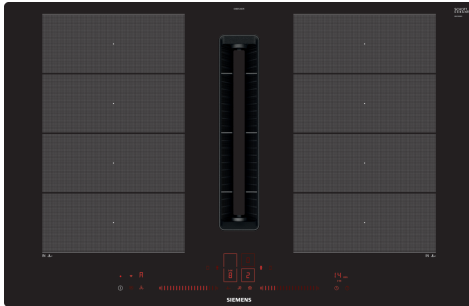

**iQ700, Kochfeld mit Dunstabzug
(Induktion), 80 cm, flächenbündig
(integriert)
EX801LX67E**

Integriertes Zubehör

1 x Clean Air Standard Geruchsfilter

Sonderzubehör

HZ32WA00 Kabelloser Speisethermometer, HZ390011 Bräter aus Edelstahl mit Glasdeckel, HZ390012 Dampfensatz für Edelstahlbräter, HZ390090 Wok-Set 3-teilig, HZ390210 Systempfanne Ø 15cm, HZ390220 Systempfanne Ø 19cm, HZ390230 Systempfanne Ø 21cm, HZ39050 Kabelloser Temperatursensor für Kochfeld, HZ390512 Teppan Yaki (groß), HZ390522 Grillplatte, HZ9FE280 Eisenpfanne Ø 18 / 28 cm, HZ9FF010 Flex Pfanne, groß, HZ9FF030 Flex Pfannen-Set, 3-teilig, HZ9FF040 Flex Pfannen-Set, 4-teilig, HZ9SE030 3-er Set best aus 2 Töpfen + 1 Pfanne, HZ9SE040 4 teiliges Topfset, HZ9SE060 6 teiliges Topfset, HZ9TY010 Teppan Yaki, HZ9VDKE1 Abluft Set, HZ9VDKRO Umluftkit 2 L-Bogen (70cm Einbau), HZ9VDKR1 Umluftkit S und L-Bogen (60cm Einbau), HZ9VDKR2 Umluftkit 1x L-Bogen, HZ9VDSB1 90° Flachkanalbogen horizontal, HZ9VDSB2 90° Flachkanalbogen L vertikal, HZ9VDSB3 90° Flachkanalbogen M vertikal, HZ9VDSB4 90° Flachkanalbogen S vertikal, HZ9VDSIO Adapterstück rund-flach, HZ9VDSI1 90° Adapterstück rund-flach, HZ9VDSM1 Flachkanalstück gerade 500mm, HZ9VDSM2 Flachkanalstück gerade 1000mm, HZ9VDSS1 Verbindungsmanschette (weiblich), HZ9VDSS2 Flexmanschette (weiblich), HZ9VEDU0 Akustikfilter, HZ9VRCRO cleanAir Umluftersatzfilter, HZ9VRCR1 Clean Air Plus Geruchsfilter, HZ9VRPD1 Sockeldiffusor

- ✓ Home Connect: Information about your cooktop, no matter where you are via smartphone or tablet.
- ✓ Speichert die Heizeinstellungen für einzelne Töpfe und Pfannen, während sie beliebig auf dem Kochfeld verschoben werden - varioMotion.
- ✓ powerBoost – Erhöhen Sie die Power einzelner Induktionszonen um bis zu 50 %.
- ✓ Sicheres Abschalten der Kochzone nach Ablauf der gewählten Kochzeit durch Timer mit Ausschaltfunktion.
- ✓ Mit der Kindersicherung werden alle Kochzonen sicher gegen ungewolltes Einschalten gesperrt.

Ausstattung

Technische Daten