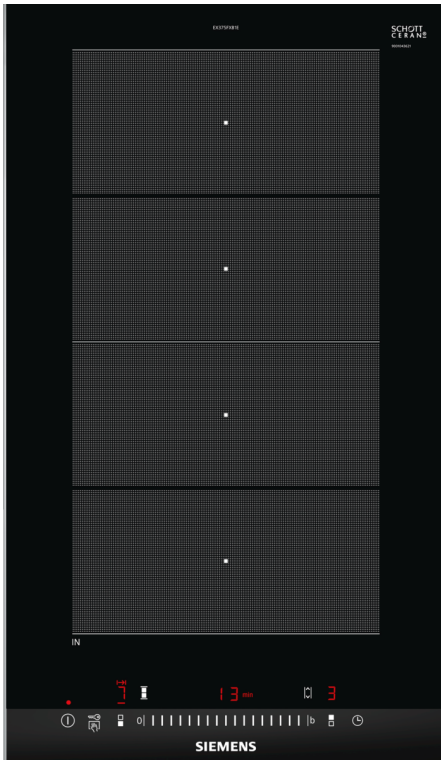

**iQ700, Domino-Kochfeld,  
Flex-Induktion, 30 cm, Schwarz,  
Mit Rahmen aufliegend  
EX375FXB1E**

Das moderne variolInduktions-Kochfeld - für mehr Flexibilität beim Kochen.

- ✓ Die 30 cm breite Kochstelle zur perfekten Kombination mit weiteren Domino- oder Facetten-Design-Kochstellen.
- ✓ variolInduktion – das Kochfeld, das sich an Ihre Töpfe und Pfannen anpasst.
- ✓ Dank touchSlider-Bedienung wird die Temperatur durch direktes Antippen oder Entlangstreichen auf der Bedienskala mit nur einem Finger gesteuert.
- ✓ powerMove Plus: in drei Zonen kochen, köcheln und warmhalten
- ✓ powerBoost – Erhöhen Sie die Power einzelner Induktionszonen um bis zu 50 %.

**iQ700, Domino-Kochfeld,  
Flex-Induktion, 30 cm, Schwarz,  
Mit Rahmen aufliegend  
EX375FXB1E**

Ausstattung

- 30 cm: Platz für 2 Töpfe oder Pfannen.