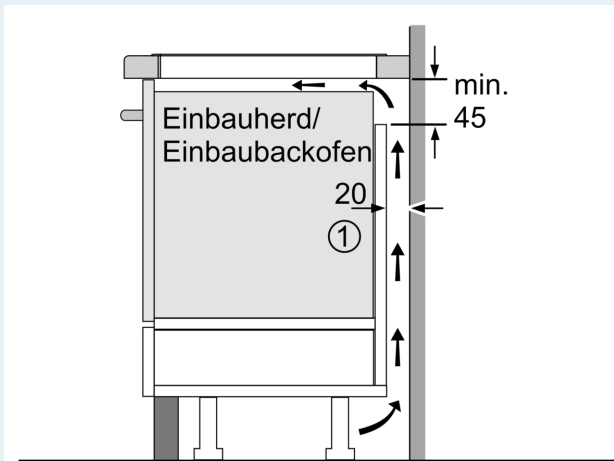

## iQ700, Induktionskochfeld, 90 cm, Schwarz, Mit Rahmen aufliegend EX275FXB1E

HZ9SE060 6 teiliges Topfset, HZ9TY010 Teppan Yaki, HZ9FF040 Flex Pfannen-Set, 4-teilig, HZ9SE030 3-er Set best aus 2 Töpfen + 1 Pfanne, HZ9SE040 4 teiliges Topfset, HZ9FE280 Eisenpfanne Ø 18 / 28 cm, HZ390011 Bräter aus Edelstahl mit Glasdeckel, HZ390012 Dampfeinsatz für Edelstahlbräter, HZ390090 Wok-Set 3-teilig, HZ390512 Teppan Yaki (groß), HZ390522 Grillplatte, HZ9ES100 Espressokocher 4 Tassen, HZ9FF010 Flex Pfanne, groß, HZ9FF030 Flex Pfannen-Set, 3-teilig

Gerätetyp: ..... Kochstelle  
 Glaskeramik  
 Bauform: ..... Einbau  
 Energiequelle: ..... Elektro  
 Anzahl der Kochzonen: ..... 4  
 Min. Nischenmaße für Installation (H x B x T): ..... 51 x 880-880 x 330-330 mm  
 Breite: ..... 912 mm  
 Abmessungen des Gerätes: ..... 51 x 912 x 350 mm  
 Abmessungen des verpackten Gerätes: ..... 126 x 1031 x 472 mm  
 Nettogewicht: ..... 13.4 kg  
 Bruttogewicht: ..... 16.1 kg  
 Restwärmeanzeige: ..... Getrennt  
 Lage der Steuerung: ..... Vorne  
 Hauptoberflächenmaterial: ..... Glaskeramik  
 Oberflächenfarbe: ..... Schwarz, Alu, gebürstet  
 Länge Anschlusskabel: ..... 110.0 cm  
 EAN-Nummer: ..... 4242003701218  
 Spannung: ..... 220-240 V  
 Frequenz: ..... 60; 50 Hz

iQ700, Induktionskochfeld, 90 cm,  
Schwarz, Mit Rahmen aufliegend  
EX275FXB1E

① Lüftungsspalt muß vorgesehen werden.

Maße in mm

① Lüftungsspalt muß vorgesehen werden.

Maße in mm