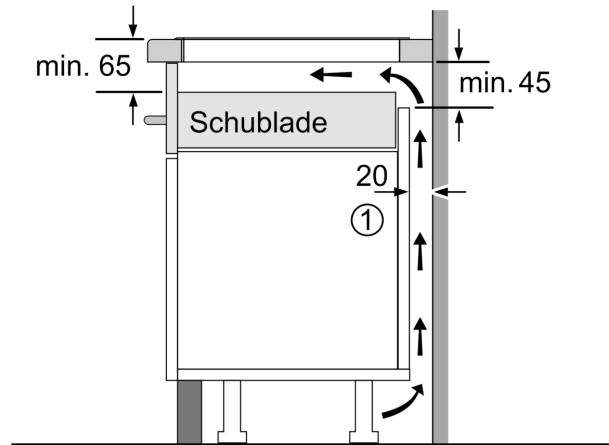

Gerätetyp: ..... Kochstelle  
 Glaskeramik  
 Bauform: ..... Einbau  
 Energiequelle: ..... Elektro  
 Anzahl der Kochzonen: ..... 4  
 Min. Nischenmaße für Installation (H x B x T): ..... 51 x 880-880 x 330-330 mm  
 Breite: ..... 912 mm  
 Abmessungen des Gerätes: ..... 51 x 912 x 350 mm  
 Abmessungen des verpackten Gerätes: ..... 126 x 1031 x 472 mm  
 Nettogewicht: ..... 13.4 kg  
 Bruttogewicht: ..... 16.1 kg  
 Restwärmeanzeige: ..... Getrennt  
 Lage der Steuerung: ..... Vorne  
 Hauptoberflächenmaterial: ..... Glaskeramik  
 Oberflächenfarbe: ..... Schwarz, Alu, gebürstet  
 Länge Anschlusskabel: ..... 110.0 cm  
 EAN-Nummer: ..... 4242003701218  
 Spannung: ..... 220-240 V  
 Frequenz: ..... 60; 50 Hz

iQ700, Induktionskochfeld, 90 cm,  
Schwarz, Mit Rahmen aufliegend  
EX275FXB1E

① Lüftungsspalt muß vorgesehen werden.

Maße in mm

① Lüftungsspalt muß vorgesehen werden.

Maße in mm