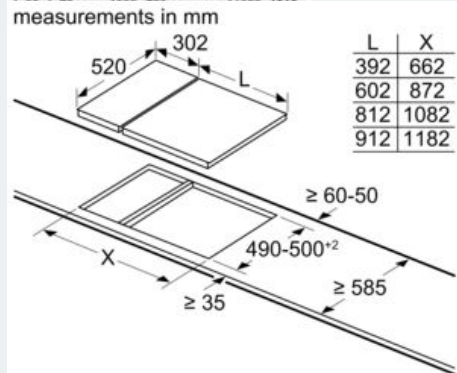

When installing a Domino unit right next to a hob, an assembly kit (HZ394301) is required.