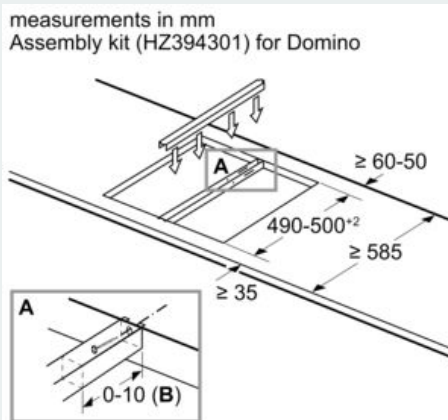

Maße in mm
Domino-Kombinationsmöglichkeiten mit entsprechenden Geräte- und Ausschnittmaßen

Breitentyp: 30 40 60 70 80 90
Gerätebreite: 302 392 602 710 812 912

	A	B	C	D	L	X
2x30	302	302	-	-	604	572
1x30, 1x40	302	392	-	-	694	662
1x30, 1x60	302	602	-	-	904	872
1x30, 1x70*	302	710	-	-	1012	980
1x30, 1x80	302	812	-	-	1114	1082
1x30, 1x90	302	912	-	-	1214	1182
2x40	392	392	-	-	784	752
1x40, 1x60	392	602	-	-	994	962
1x40, 1x70*	392	710	-	-	1102	1070
1x40, 1x80	392	812	-	-	1204	1172
1x40, 1x90	392	912	-	-	1304	1272
3x30	302	302	302	-	906	874
2x30, 1x40	302	302	392	-	996	964
2x30, 1x60	302	302	602	-	1206	1174
2x30, 1x70*	302	302	710	-	1314	1282
2x30, 1x80	302	302	812	-	1416	1384
2x30, 1x90	302	302	912	-	1516	1484
1x30, 2x40	302	392	392	-	1086	1054
1x30, 1x40, 1x60	302	392	602	-	1296	1264
1x30, 1x40, 1x70*	302	392	710	-	1404	1372
1x30, 1x40, 1x80	302	392	812	-	1506	1474
1x30, 1x40, 1x90	302	392	912	-	1606	1574
3x40	392	392	392	-	1176	1144
2x40, 1x60	392	392	602	-	1386	1354
4x30	302	302	302	302	1208	1176
3x30, 1x40	302	302	302	392	1298	1266
2x30, 2x40	302	302	392	392	1388	1356
1x30, 3x40	302	392	392	392	1478	1446

When installing two or more Domino units side-by-side, one or more assembly kits are required (2 units = 1 assembly kit, 3 units = 2 assembly kits, etc.).

When installing a Domino unit right next to a hob, an assembly kit (HZ394301) is required.

iQ700, Domino-Kochfeld, Gas, 30 cm,
 Glaskeramik, Schwarz
 ER3A6BB70D

Maßzeichnungen

When installing two or more Domino units side-by-side, one or more assembly kits are required (2 units = 1 assembly kit, 3 units = 2 assembly kits, etc.).