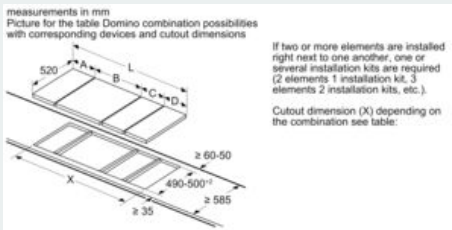

iQ700, Domino-Kochfeld, Gas, 30 cm, Glaskeramik, Schwarz ER3A6BB70D

Maßzeichnungen

When installing two Domino units right next to a hob, two assembly kits (HZ394301) are required.

Maße in mm
Domino-Kombinationsmöglichkeiten mit entsprechenden Geräte- und Ausschnittmaßen

Breitentyp: 30 40 60 70 80 90
Gerätebreite: 302 392 602 710 812 912

	A	B	C	D	L	X
2x30	302	302	-	-	604	572
1x30, 1x40	302	392	-	-	694	662
1x30, 1x60	302	602	-	-	904	872
1x30, 1x70*	302	710	-	-	1012	980
1x30, 1x80	302	812	-	-	1114	1082
1x30, 1x90	302	912	-	-	1214	1182
2x40	392	392	-	-	784	752
1x40, 1x60	392	602	-	-	994	962
1x40, 1x70*	392	710	-	-	1102	1070
1x40, 1x80	392	812	-	-	1204	1172
1x40, 1x90	392	912	-	-	1304	1272
3x30	302	302	302	-	906	874
2x30, 1x40	302	302	392	-	996	964
2x30, 1x60	302	302	602	-	1206	1174
2x30, 1x70*	302	302	710	-	1314	1282
2x30, 1x80	302	302	812	-	1416	1384
2x30, 1x90	302	302	912	-	1516	1484
1x30, 2x40	302	392	392	-	1086	1054
1x30, 1x40, 1x60	302	392	602	-	1296	1264
1x30, 1x40, 1x70*	302	392	710	-	1404	1372
1x30, 1x40, 1x80	302	392	812	-	1506	1474
1x30, 1x40, 1x90	302	392	912	-	1606	1574
3x40	392	392	392	-	1176	1144
2x40, 1x60	392	392	602	-	1386	1354
4x30	302	302	302	302	1208	1176
3x30, 1x40	302	302	302	392	1298	1266
2x30, 2x40	302	302	392	392	1388	1356
1x30, 3x40	302	392	392	392	1478	1446