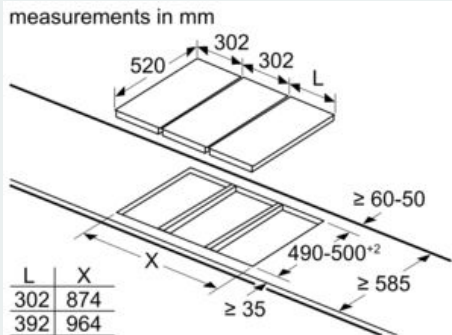

Zubehör

- Espressokreuz, Simmerplatte beiliegend

iQ700, Domino-Kochfeld, Gas, 30 cm, Glaskeramik, Schwarz ER3A6BB70D

Maßzeichnungen

When installing two Domino units right next to a hob, two assembly kits (HZ394301) are required.

Maße in mm
Domino-Kombinationsmöglichkeiten mit entsprechenden Geräte- und Ausschnittmaßen

Breitentyp: 30 40 60 70 80 90
Gerätebreite: 302 392 602 710 812 912

	A	B	C	D	L	X
2x30	302	302	-	-	604	572
1x30, 1x40	302	392	-	-	694	662
1x30, 1x60	302	602	-	-	904	872
1x30, 1x70*	302	710	-	-	1012	980
1x30, 1x80	302	812	-	-	1114	1082
1x30, 1x90	302	912	-	-	1214	1182
2x40	392	392	-	-	784	752
1x40, 1x60	392	602	-	-	994	962
1x40, 1x70*	392	710	-	-	1102	1070
1x40, 1x80	392	812	-	-	1204	1172
1x40, 1x90	392	912	-	-	1304	1272
3x30	302	302	302	-	906	874
2x30, 1x40	302	302	392	-	996	964
2x30, 1x60	302	302	602	-	1206	1174
2x30, 1x70*	302	302	710	-	1314	1282
2x30, 1x80	302	302	812	-	1416	1384
2x30, 1x90	302	302	912	-	1516	1484
1x30, 2x40	302	392	392	-	1086	1054
1x30, 1x40, 1x60	302	392	602	-	1296	1264
1x30, 1x40, 1x70*	302	392	710	-	1404	1372
1x30, 1x40, 1x80	302	392	812	-	1506	1474
1x30, 1x40, 1x90	302	392	912	-	1606	1574
3x40	392	392	392	-	1176	1144
2x40, 1x60	392	392	602	-	1386	1354
4x30	302	302	302	302	1208	1176
3x30, 1x40	302	302	302	392	1298	1266
2x30, 2x40	302	302	392	392	1388	1356
1x30, 3x40	302	392	392	392	1478	1446