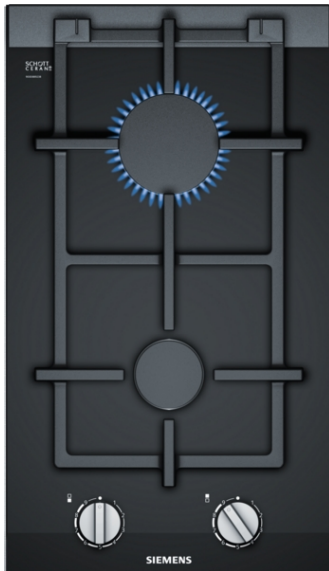

iQ700, Domino-Kochfeld, Gas, 30 cm, Glaskeramik, Schwarz ER3A6BB70D

Integriertes Zubehör

- 1 x Espressokreuz
- 1 x Simmerplatte

Gas-Kochstelle mit stepFlame Technology zur präzisen Steuerung der Flamme in neun Stufen.

iQ700, Domino-Kochfeld, Gas, 30 cm, Glaskeramik, Schwarz ER3A6BB70D

Ausstattung

Design

- Glaskeramik- Oberfläche, schwarz
- Facette vo+hi, Profile seitr., Alu, gebürstet
- Topfträger aus Gusseisen
- BSH Flachbrenner: elegantes Brennerdesign mit weniger Teilen