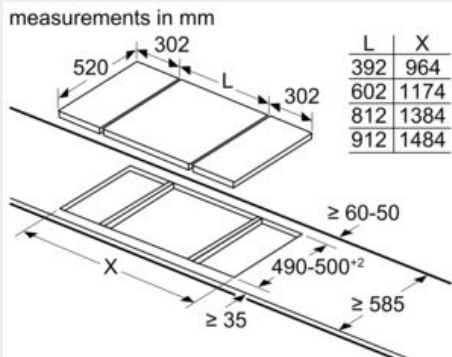

iQ700, Domino-Kochfeld, Gas, 30 cm, Glaskeramik, Schwarz ER3A6BB70D

Maßzeichnungen

When installing two Domino units right next to a hob, two assembly kits (HZ394301) are required.

Maße in mm
Domino-Kombinationsmöglichkeiten mit entsprechenden Geräte- und Ausschnittmaßen

Breitentyp: 30 40 60 70 80 90
Gerätebreite: 302 392 602 710 812 912

	A	B	C	D	L	X
2x30	302	302	-	-	604	572
1x30, 1x40	302	392	-	-	694	662
1x30, 1x60	302	602	-	-	904	872
1x30, 1x70*	302	710	-	-	1012	980
1x30, 1x80	302	812	-	-	1114	1082
1x30, 1x90	302	912	-	-	1214	1182
2x40	392	392	-	-	784	752
1x40, 1x60	392	602	-	-	994	962
1x40, 1x70*	392	710	-	-	1102	1070
1x40, 1x80	392	812	-	-	1204	1172
1x40, 1x90	392	912	-	-	1304	1272
3x30	302	302	302	-	906	874
2x30, 1x40	302	302	392	-	996	964
2x30, 1x60	302	302	602	-	1206	1174
2x30, 1x70*	302	302	710	-	1314	1282
2x30, 1x80	302	302	812	-	1416	1384
2x30, 1x90	302	302	912	-	1516	1484
1x30, 2x40	302	392	392	-	1086	1054
1x30, 1x40, 1x60	302	392	602	-	1296	1264
1x30, 1x40, 1x70*	302	392	710	-	1404	1372
1x30, 1x40, 1x80	302	392	812	-	1506	1474
1x30, 1x40, 1x90	302	392	912	-	1606	1574
3x40	392	392	392	-	1176	1144
2x40, 1x60	392	392	602	-	1386	1354
4x30	302	302	302	302	1208	1176
3x30, 1x40	302	302	302	392	1298	1266
2x30, 2x40	302	302	392	392	1388	1356
1x30, 3x40	302	392	392	392	1478	1446