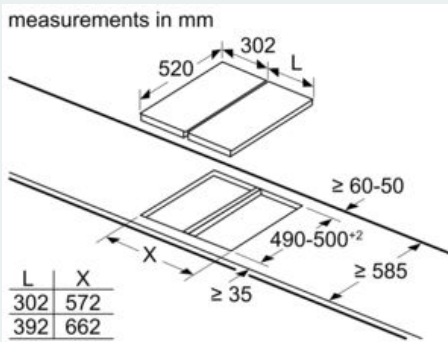

iQ700, Domino-Kochfeld, Gas, 30 cm,
Glaskeramik, Schwarz
ER3A6BB70D

Maßzeichnungen

When installing two or more Domino units side-by-side, one or more assembly kits are required (2 units = 1 assembly kit, 3 units = 2 assembly kits, etc.).