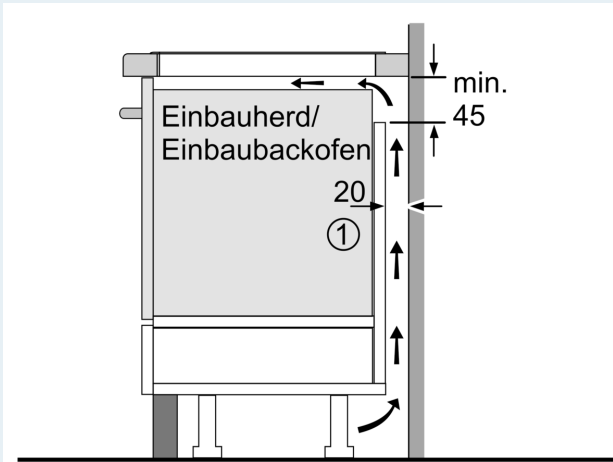

Geräteart:Kochfeld
 Glaskeramik
 Bauform: Einbau
 Energiequelle: Elektro
 Anzahl der Kochzonen: 4
 Min. Nischenmaße für Installation (H x B x T):55 x 560-560 x 490-500 mm
 Gerätebreite: 583 mm
 Abmessungen des Gerätes: 55 x 583 x 513 mm
 Abmessungen des verpackten Gerätes:130 x 750 x 600 mm
 Nettogewicht: 10.5 kg
 Bruttogewicht: 13.2 kg
 Restwärmeanzeige: Getrennt
 Lage der Steuerung: Vorne
 Art der Steuerung: mit Einbaubacköfen/-herden kombiniert
 Hauptoberflächenmaterial: Glaskeramik
 Oberflächenfarbe: Schwarz, Edelstahl
 Rahmenfarbe: Edelstahl
 Länge Anschlusskabel:86.0 cm
 EAN-Nummer: 4242003933817
 Spannung:220-240 V
 Frequenz:50; 60 Hz

Zeitersparnis und Effizienz

- powerBoost-Funktion für alle Induktions-Kochzonen möglich: Mit 50 % mehr Leistung z. B. Wasser schneller zum Kochen bringen als auf höchster Leistungsstufe.

Design

- Flachrahmen-Design

Installation

- Maße des Gerätes (HxBxT mm): 55 x 583 x 513
- Erforderliche Nischengröße (HxBxT mm): 55 x 560 x (490 - 500)
- Minimale Arbeitsplattenstärke: 16 mm
- Gesamtanschlusswert: 7400 W
- Netzkabel: 86 cm, verbunden an Anschlussleiste

iQ300, Induktionskochfeld, 60 cm,
herdgesteuert, Schwarz, Mit
Rahmen aufliegend
EI645CFB6E

① Lüftungsspalt muß vorgesehen werden.

Maße in mm

Maße in mm

Maße in mm

- A: Mindestabstand vom Kochplattenausschnitt zur Wand.
- B: Einbautiefe
- C: Der Abstand zwischen der Oberfläche der Arbeitsplatte und der Oberseite der Backofenfront muss 30 mm betragen. Siehe Platzbedarf für den Backofen.