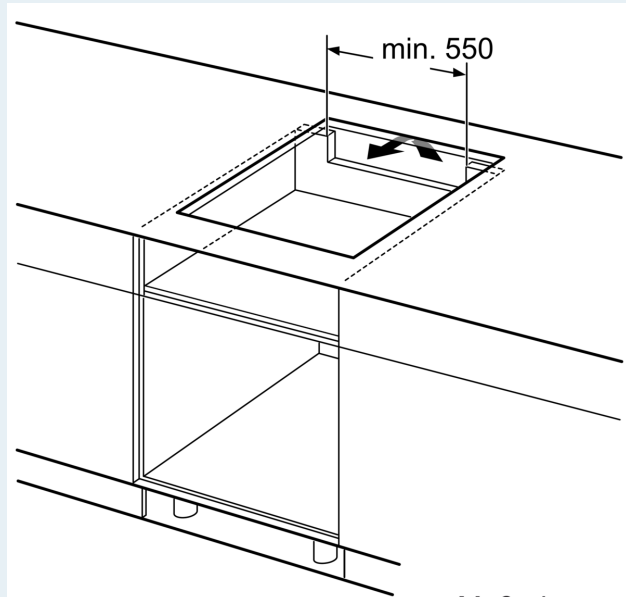

Geräteart:Kochfeld
 Glaskeramik
 Bauform: Einbau
 Energiequelle: Elektro
 Anzahl der Kochzonen: 4
 Min. Nischenmaße für Installation (H x B x T):55 x 560-560 x 490-500 mm
 Gerätebreite: 583 mm
 Abmessungen des Gerätes: 55 x 583 x 513 mm
 Abmessungen des verpackten Gerätes:130 x 750 x 600 mm
 Nettogewicht: 10.5 kg
 Bruttogewicht: 13.2 kg
 Restwärmeanzeige: Getrennt
 Lage der Steuerung: Vorne
 Art der Steuerung: mit Einbaubacköfen/-herden kombiniert
 Hauptoberflächenmaterial: Glaskeramik
 Oberflächenfarbe: Schwarz, Edelstahl
 Rahmenfarbe: Edelstahl
 Länge Anschlusskabel:86.0 cm
 EAN-Nummer: 4242003933817
 Spannung:220-240 V
 Frequenz:50; 60 Hz

Installation

- Maße des Gerätes (HxBxT mm): 55 x 583 x 513
- Erforderliche Nischengröße (HxBxT mm): 55 x 560 x (490 - 500)
- Minimale Arbeitsplattenstärke: 16 mm
- Gesamtanschlusswert: 7400 W
- Netzkabel: 86 cm, verbunden an Anschlussleiste

iQ300, Induktionskochfeld, 60 cm,
herdgesteuert, Schwarz, Mit
Rahmen aufliegend
EI645CFB6E

① Lüftungsspalt muß vorgesehen werden.

Maße in mm

Maße in mm

Maße in mm

- A: Mindestabstand vom Kochplattenausschnitt zur Wand.
- B: Einbautiefe
- C: Der Abstand zwischen der Oberfläche der Arbeitsplatte und der Oberseite der Backofenfront muss 30 mm betragen. Siehe Platzbedarf für den Backofen.