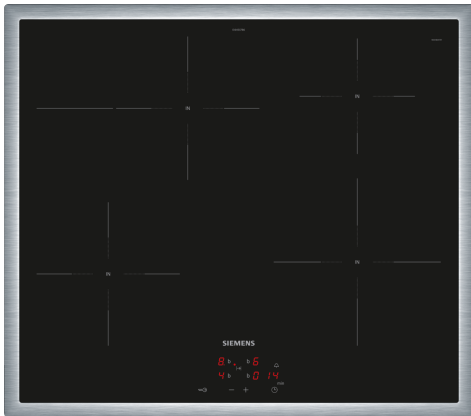

iQ300, Induktionskochfeld, 60 cm, herdgesteuert, Schwarz, Mit Rahmen aufliegend EI645CFB6E

| | |
|----------|---------------------------------------|
| HZ9SE060 | 6 teiliges Topfset |
| HZ32WA00 | Kabelloser Speisenthermometer |
| HZ390090 | Wok-Set 3-teilig |
| HZ9ES100 | Espressokocher 4 Tassen |
| HZ9FE280 | Eisenpfanne Ø 18 / 28 cm |
| HZ9SE030 | 3-er Set best aus 2 Töpfen + 1 Pfanne |
| HZ9SE040 | 4 teiliges Topfset |

Das Induktionskochfeld – schneller, sicherer, sauberer und effizienter kochen.

- ✓ Zuschaltbare Bräterzone: Platz für große Bräter und Pfannen.
- ✓ Bedienfeld-Kombination aus Herdschaltung und Touchdisplay: Einfache Bedienung des Kochfeldes durch die Bedienelemente des Herdes und ergänzendem Touchdisplay auf dem Kochfeld für ausgewählte Funktionen.
- ✓ powerBoost: erhöhe die Power einzelner Induktionszonen um bis zu 50 %.
- ✓ Timer mit Abschaltfunktion: schaltet die aktive Kochzone nach Ablauf des Timers ab.
- ✓ Kindersicherung: verhindert ungewolltes Einschalten.

iQ300, Induktionskochfeld, 60 cm, herdgesteuert, Schwarz, Mit Rahmen aufliegend EI645CFB6E

- 60 cm: Platz für 4 Töpfe oder Pfannen

Flexibilität der Kochzonen

- Bräterzone: Extra zuschaltbare Kochzone für großes Bratgeschirr
- Kochzone vorne links: 180 mm, 1.8 kW (maximale Leistung 3.1 kW)
- Kochzone hinten links: 180 mm, 280 mm, 1.8 kW (maximale Leistung 3.1 kW)
- Kochzone hinten rechts: 145 mm, 1.4 kW (maximale Leistung 2.2 kW)
- Kochzone vorne rechts: 210 mm, 2.2 kW (maximale Leistung 3.7 kW)