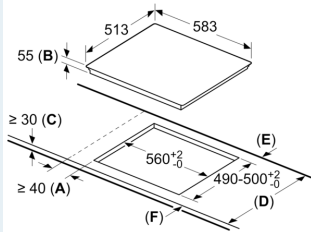

Installation

- Maße des Gerätes (HxBxT mm): 55 x 583 x 513
- Erforderliche Nischengröße (HxBxT mm): 55 x 560 x (490 - 500)
- Minimale Arbeitsplattenstärke: 16 mm
- Gesamtanschlusswert: 7400 W
- Netzkabel: 86 cm, verbunden an Anschlussleiste

iQ300, Induktionskochfeld, 60 cm,
herdgesteuert, Schwarz, Mit
Rahmen aufliegend
EI645CFB6E

① Lüftungsspalt muß vorgesehen werden.

Maße in mm

Maße in mm

Maße in mm

- A: Mindestabstand vom Kochplattenausschnitt zur Wand.
- B: Einbautiefe
- C: Der Abstand zwischen der Oberfläche der Arbeitsplatte und der Oberseite der Backofenfront muss 30 mm betragen. Siehe Platzbedarf für den Backofen.