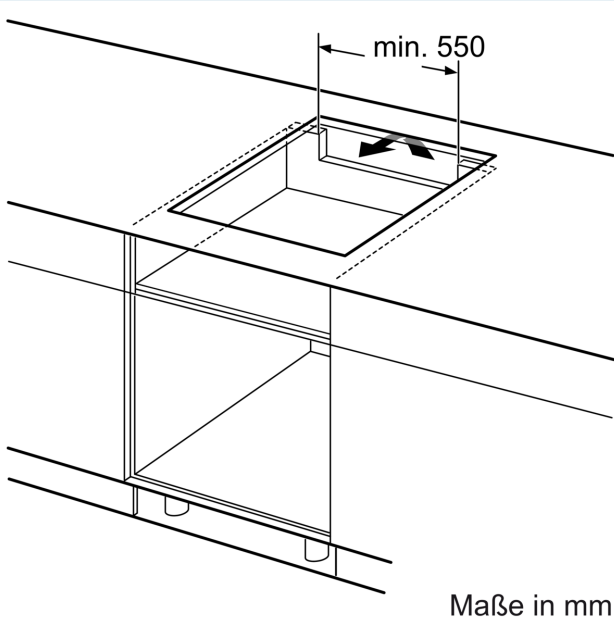

Installation

- Maße des Gerätes (HxBxT mm): 56 x 572 x 512
- Erforderlicher Ausschnitt für die Installation (HxBxT mm): 56 x 576 x 516
- Minimale Arbeitsplattenstärke: 16 mm
- Gesamtanschlusswert: 7400 W
- powerManagement Funktion: Bei Bedarf die maximale Leistung begrenzen (abhängig von der Absicherung der Elektroinstallation).
- Zur Installation in Arbeitsplatten aus Stein, Granit oder Kunststoff. Andere Arbeitsplattenmaterialien erfordern eine Eignungsprüfung beim Hersteller der Arbeitsplatte.

iQ300, Induktionskochfeld, 60 cm,
Schwarz, flächenbündig
(integriert)
EH601HFB1E

Maße in mm

A: Eintauchtiefe

Maße in mm

Maße in mm

A: Min. Abstand vom Kochfeldausschnitt bis zur Wand
B: Mit Einbaubackofen darunter min. 30 mm, ggf. mehr