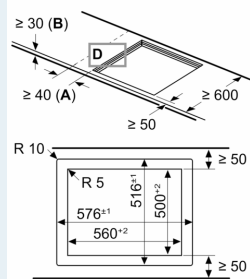

Installation

- Maße des Gerätes (HxBxT mm): 56 x 572 x 512
- Erforderlicher Ausschnitt für die Installation (HxBxT mm): 56 x 576 x 516
- Minimale Arbeitsplattenstärke: 16 mm
- Gesamtanschlusswert: 7400 W
- powerManagement Funktion: Bei Bedarf die maximale Leistung begrenzen (abhängig von der Absicherung der Elektroinstallation).
- Zur Installation in Arbeitsplatten aus Stein, Granit oder Kunststoff. Andere Arbeitsplattenmaterialien erfordern eine Eignungsprüfung beim Hersteller der Arbeitsplatte.

iQ300, Induktionskochfeld, 60 cm,
Schwarz, flächenbündig
(integriert)
EH601HFB1E

Maße in mm

A: Eintauchtiefe

Maße in mm

Maße in mm

A: Min. Abstand vom Kochfeldausschnitt bis zur Wand
B: Mit Einbaubackofen darunter min. 30 mm, ggf. mehr