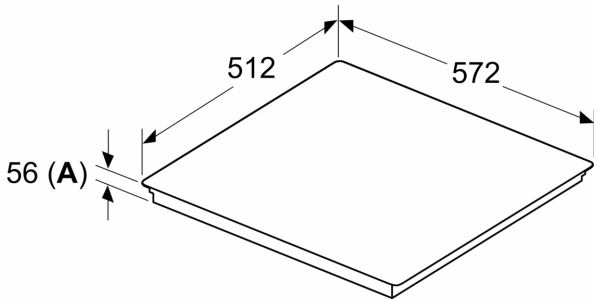

Installation

- Maße des Gerätes (HxBxT mm): 56 x 572 x 512
- Erforderlicher Ausschnitt für die Installation (HxBxT mm): 56 x 576 x 516
- Minimale Arbeitsplattenstärke: 16 mm
- Gesamtanschlusswert: 7400 W
- powerManagement Funktion: Bei Bedarf die maximale Leistung begrenzen (abhängig von der Absicherung der Elektroinstallation).
- Zur Installation in Arbeitsplatten aus Stein, Granit oder Kunststoff. Andere Arbeitsplattenmaterialien erfordern eine Eignungsprüfung beim Hersteller der Arbeitsplatte.

iQ300, Induktionskochfeld, 60 cm,
Schwarz, flächenbündig
(integriert)
EH601HFB1E

Maße in mm

A: Eintauchtiefe

Maße in mm

Maße in mm

A: Min. Abstand vom Kochfeldausschnitt bis zur Wand
B: Mit Einbaubackofen darunter min. 30 mm, ggf. mehr