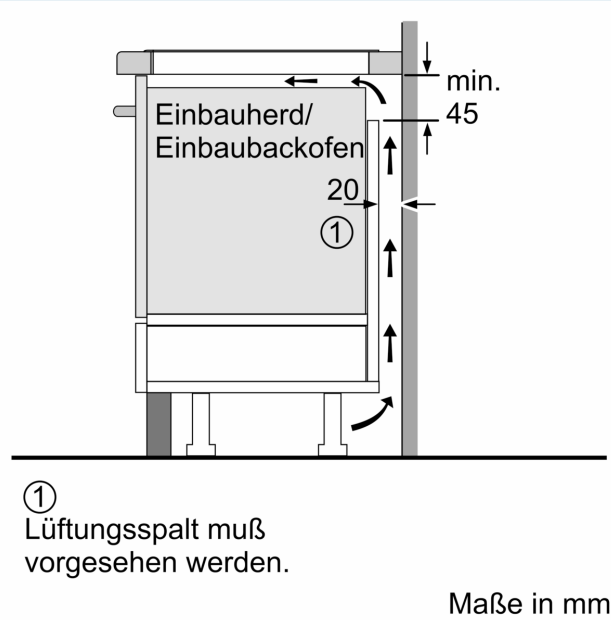

A: Min. Abstand vom Kochfeldausschnitt bis zur Wand
B: Mit Einbaubackofen darunter min. 30 mm, ggf. mehr

Siehe Platzbedarf für den Backofen

C: Fase max. 1 mm

① Lüftungsspalt muß vorgesehen werden.