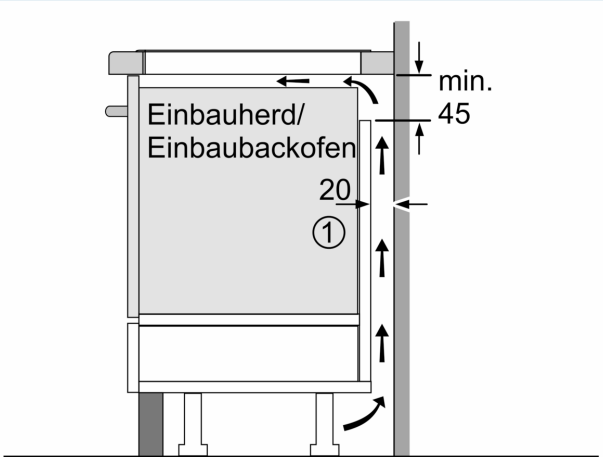

① Lüftungsspalt muß vorgesehen werden.

Maße in mm