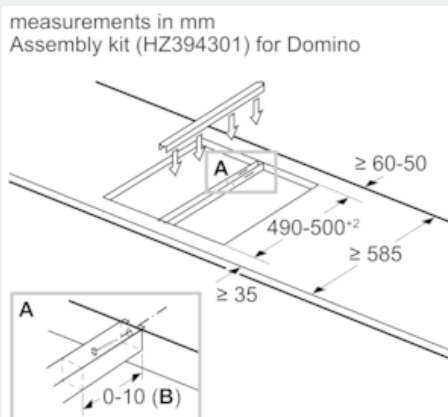

Umwelt und Sicherheit:

- Energieverbrauchsanzeige
- Kindersicherung
- powerManagement Funktion
- Sicherheitsabschaltung

Leistung und Größe:

- Anschlusswert: 3.7 kW

Maße

- direkt verbunden

Technische Informationen

Breitentyp: 30 40 60 70 80 90
Gerätebreite: 302 392 602 710 812 912

	A	B	C	D	L	X
2x30	302	302	-	-	604	572
1x30, 1x40	302	392	-	-	694	662
1x30, 1x60	302	602	-	-	904	872
1x30, 1x70*	302	710	-	-	1012	980
1x30, 1x80	302	812	-	-	1114	1082
1x30, 1x90	302	912	-	-	1214	1182
2x40	392	392	-	-	784	752
1x40, 1x60	392	602	-	-	994	962
1x40, 1x70*	392	710	-	-	1102	1070
1x40, 1x80	392	812	-	-	1204	1172
1x40, 1x90	392	912	-	-	1304	1272
3x30	302	302	302	-	906	874
2x30, 1x40	302	302	392	-	996	964
2x30, 1x60	302	302	602	-	1206	1174
2x30, 1x70*	302	302	710	-	1314	1282
2x30, 1x80	302	302	812	-	1416	1384
2x30, 1x90	302	302	912	-	1516	1484
1x30, 2x40	302	392	392	-	1086	1054
1x30, 1x40, 1x60	302	392	602	-	1296	1264
1x30, 1x40, 1x70*	302	392	710	-	1404	1372
1x30, 1x40, 1x80	302	392	812	-	1506	1474
1x30, 1x40, 1x90	302	392	912	-	1606	1574
3x40	392	392	392	-	1176	1144
2x40, 1x60	392	392	602	-	1386	1354
4x30	302	302	302	302	1208	1176
3x30, 1x40	302	302	302	392	1298	1266
2x30, 2x40	302	302	392	392	1388	1356
1x30, 3x40	302	392	392	392	1478	1446
1x30, 1x75	302	750	-	-	1052	1016
1x40, 1x75	392	750	-	-	1142	1106
2x30, 1x75	302	302	750	-	1354	1318
1x30, 1x40, 1x75	302	392	750	-	1444	1408

* Nicht möglich mit 70 cm Induktionsmaße

iQ100, Domino-Kochfeld, Induktion, 30 cm EH375FBB1E

Maßzeichnungen

When installing a Domino unit right next to a hob, an assembly kit (HZ394301) is required.

When installing two or more Domino units side-by-side, one or more assembly kits are required (2 units = 1 assembly kit, 3 units = 2 assembly kits, etc.).