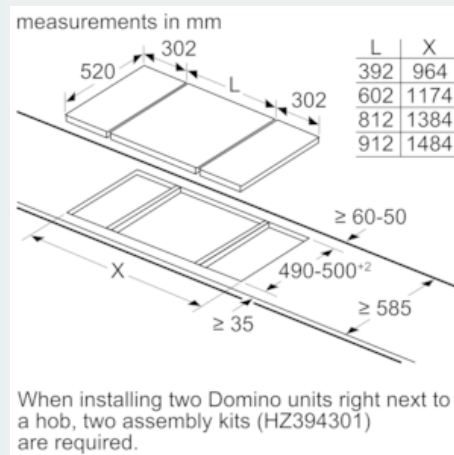

iQ100, Domino-Kochfeld, Induktion, 30 cm
EH375FBB1E

Maßzeichnungen

① Lüftungsspalt muß vorgesehen werden.

Maße in mm
Domino-Kombinationsmöglichkeiten
mit entsprechenden Geräte- und Ausschnittmaßen

Breitentyp: 30 40 60 70 80 90
Gerätebreite: 302 392 602 710 812 912

	A	B	C	D	L	X
2x30	302	302	-	-	604	572
1x30, 1x40	302	392	-	-	694	662
1x30, 1x60	302	602	-	-	904	872
1x30, 1x70*	302	710	-	-	1012	980
1x30, 1x80	302	812	-	-	1114	1082
1x30, 1x90	302	912	-	-	1214	1182
2x40	392	392	-	-	784	752
1x40, 1x60	392	602	-	-	994	962
1x40, 1x70*	392	710	-	-	1102	1070
1x40, 1x80	392	812	-	-	1204	1172
1x40, 1x90	392	912	-	-	1304	1272
3x30	302	302	302	-	906	874
2x30, 1x40	302	302	392	-	996	964
2x30, 1x60	302	302	602	-	1206	1174
2x30, 1x70*	302	302	710	-	1314	1282
2x30, 1x80	302	302	812	-	1416	1384
2x30, 1x90	302	302	912	-	1516	1484
1x30, 2x40	302	392	392	-	1086	1054
1x30, 1x40, 1x60	302	392	602	-	1296	1264
1x30, 1x40, 1x70*	302	392	710	-	1404	1372
1x30, 1x40, 1x80	302	392	812	-	1506	1474
1x30, 1x40, 1x90	302	392	912	-	1606	1574
3x40	392	392	392	-	1176	1144
2x40, 1x60	392	392	602	-	1386	1354
4x30	302	302	302	302	1208	1176
3x30, 1x40	302	302	302	392	1298	1266
2x30, 2x40	302	302	392	392	1388	1356
1x30, 3x40	302	392	392	392	1478	1446
1x30, 1x75	302	750	-	-	1052	1016
1x40, 1x75	392	750	-	-	1142	1106
2x30, 1x75	302	302	750	-	1354	1318
1x30, 1x40, 1x75	302	392	750	-	1444	1408

* Nicht möglich mit 70 cm Induktionsmaße