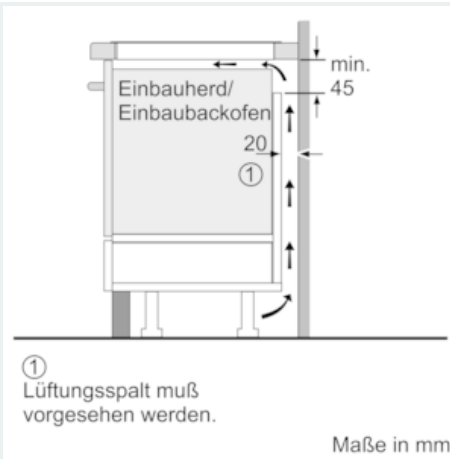

Ausstattung

Technische Daten

Gerätetyp : Vario/Domino Kochstelle Glas
 Bauform : Eingebaut
 Energiequelle : Elektro
 Anzahl der Kochzonen, die gleichzeitig benutzt werden können : 2
 Nischenmaße (H x B x T) (mm) : 51 x 270 x 490-500
 Gerätebreite (mm) : 302
 Abmessungen des Gerätes (mm) : 51 x 302 x 520
 Abmessungen des verpackten Gerätes (mm) : 110 x 370 x 573
 Nettogewicht (kg) : 7,018
 Bruttogewicht (kg) : 7,6
 Hauptoberflächenmaterial : Glaskeramik
 Oberflächenfarbe : Alu, gebürstet, Schwarz
 Approbationszertifikate : AENOR, CE
 Länge Anschlusskabel (cm) : 110
 EAN-Nummer : 4242003691731
 Elektroanschlusswert (W) : 3700
 Spannung (V) : 220-240
 Frequenz (Hz) : 60; 50

Umwelt und Sicherheit:

- Energieverbrauchsanzeige
- Kindersicherung
- powerManagement Funktion
- Sicherheitsabschaltung

Leistung und Größe:

- Anschlusswert: 3.7 kW

Maße

- direkt verbunden

Technische Informationen

- Länge Anschlußkabel: 110 cm
- Min. Arbeitsplattenstärke: 16 mm

iQ100, Domino-Kochfeld, Induktion, 30 cm
EH375FBB1E

Maßzeichnungen

① Lüftungsspalt muß vorgesehen werden.

Maße in mm
Domino-Kombinationsmöglichkeiten
mit entsprechenden Geräte- und Ausschnittmaßen