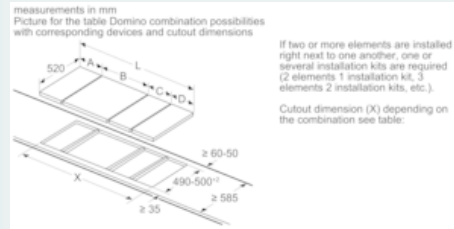

iQ100, Domino-Kochfeld, Induktion, 30 cm
EH375FBB1E

Maßzeichnungen

① Lüftungsspalt muß vorgesehen werden.

Maße in mm
Domino-Kombinationsmöglichkeiten
mit entsprechenden Geräte- und Ausschnittmaßen

Breitentyp: 30 40 60 70 80 90
Gerätebreite: 302 392 602 710 812 912

	A	B	C	D	L	X
2x30	302	302	-	-	604	572
1x30, 1x40	302	392	-	-	694	662
1x30, 1x60	302	602	-	-	904	872
1x30, 1x70*	302	710	-	-	1012	980
1x30, 1x80	302	812	-	-	1114	1082
1x30, 1x90	302	912	-	-	1214	1182
2x40	392	392	-	-	784	752
1x40, 1x60	392	602	-	-	994	962
1x40, 1x70*	392	710	-	-	1102	1070
1x40, 1x80	392	812	-	-	1204	1172
1x40, 1x90	392	912	-	-	1304	1272
3x30	302	302	302	-	906	874
2x30, 1x40	302	302	392	-	996	964
2x30, 1x60	302	302	602	-	1206	1174
2x30, 1x70*	302	302	710	-	1314	1282
2x30, 1x80	302	302	812	-	1416	1384
2x30, 1x90	302	302	912	-	1516	1484
1x30, 2x40	302	392	392	-	1086	1054
1x30, 1x40, 1x60	302	392	602	-	1296	1264
1x30, 1x40, 1x70*	302	392	710	-	1404	1372
1x30, 1x40, 1x80	302	392	812	-	1506	1474
1x30, 1x40, 1x90	302	392	912	-	1606	1574
3x40	392	392	392	-	1176	1144
2x40, 1x60	392	392	602	-	1386	1354
4x30	302	302	302	302	1208	1176
3x30, 1x40	302	302	302	392	1298	1266
2x30, 2x40	302	302	392	392	1388	1356
1x30, 3x40	302	392	392	392	1478	1446
1x30, 1x75	302	750	-	-	1052	1016
1x40, 1x75	392	750	-	-	1142	1106
2x30, 1x75	302	302	750	-	1354	1318
1x30, 1x40, 1x75	302	392	750	-	1444	1408

* Nicht möglich mit 70 cm Induktionsmaße