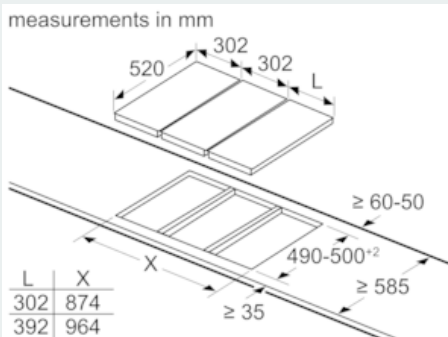

- Länge Anschlußkabel: 110 cm
- Min. Arbeitsplattenstärke: 16 mm

iQ100, Domino-Kochfeld, Induktion, 30 cm
EH375FBB1E

Maßzeichnungen

① Lüftungsspalt muß vorgesehen werden.

Maße in mm
Domino-Kombinationsmöglichkeiten
mit entsprechenden Geräte- und Ausschnittmaßen

Breitentyp: 30 40 60 70 80 90
Gerätebreite: 302 392 602 710 812 912

	A	B	C	D	L	X
2x30	302	302	-	-	604	572
1x30, 1x40	302	392	-	-	694	662
1x30, 1x60	302	602	-	-	904	872
1x30, 1x70*	302	710	-	-	1012	980
1x30, 1x80	302	812	-	-	1114	1082
1x30, 1x90	302	912	-	-	1214	1182
2x40	392	392	-	-	784	752
1x40, 1x60	392	602	-	-	994	962
1x40, 1x70*	392	710	-	-	1102	1070
1x40, 1x80	392	812	-	-	1204	1172
1x40, 1x90	392	912	-	-	1304	1272
3x30	302	302	302	-	906	874
2x30, 1x40	302	302	392	-	996	964
2x30, 1x60	302	302	602	-	1206	1174
2x30, 1x70*	302	302	710	-	1314	1282
2x30, 1x80	302	302	812	-	1416	1384
2x30, 1x90	302	302	912	-	1516	1484
1x30, 2x40	302	392	392	-	1086	1054
1x30, 1x40, 1x60	302	392	602	-	1296	1264
1x30, 1x40, 1x70*	302	392	710	-	1404	1372
1x30, 1x40, 1x80	302	392	812	-	1506	1474
1x30, 1x40, 1x90	302	392	912	-	1606	1574
3x40	392	392	392	-	1176	1144
2x40, 1x60	392	392	602	-	1386	1354
4x30	302	302	302	302	1208	1176
3x30, 1x40	302	302	302	392	1298	1266
2x30, 2x40	302	302	392	392	1388	1356
1x30, 3x40	302	392	392	392	1478	1446
1x30, 1x75	302	750	-	-	1052	1016
1x40, 1x75	392	750	-	-	1142	1106
2x30, 1x75	302	302	750	-	1354	1318
1x30, 1x40, 1x75	302	392	750	-	1444	1408

* Nicht möglich mit 70 cm Induktionsmaße

iQ100, Domino-Kochfeld, Induktion, 30 cm EH375FBB1E

Maßzeichnungen

When installing a Domino unit right next to a hob, an assembly kit (HZ394301) is required.

When installing two or more Domino units side-by-side, one or more assembly kits are required (2 units = 1 assembly kit, 3 units = 2 assembly kits, etc.).