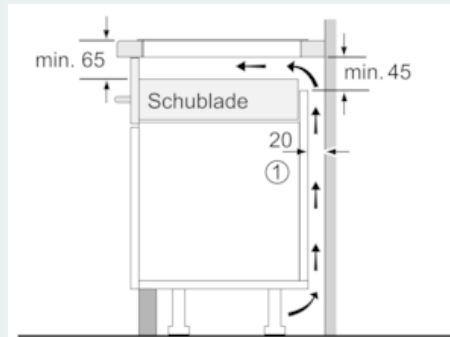

- Länge Anschlußkabel: 110 cm
- Min. Arbeitsplattenstärke: 16 mm

iQ100, Domino-Kochfeld, Induktion, 30 cm
EH375FBB1E

Maßzeichnungen

① Lüftungsspalt muß vorgesehen werden.

Maße in mm
Domino-Kombinationsmöglichkeiten
mit entsprechenden Geräte- und Ausschnittmaßen

Breitentyp: 30 40 60 70 80 90
Gerätebreite: 302 392 602 710 812 912

	A	B	C	D	L	X
2x30	302	302	-	-	604	572
1x30, 1x40	302	392	-	-	694	662
1x30, 1x60	302	602	-	-	904	872
1x30, 1x70*	302	710	-	-	1012	980
1x30, 1x80	302	812	-	-	1114	1082
1x30, 1x90	302	912	-	-	1214	1182
2x40	392	392	-	-	784	752
1x40, 1x60	392	602	-	-	994	962
1x40, 1x70*	392	710	-	-	1102	1070
1x40, 1x80	392	812	-	-	1204	1172
1x40, 1x90	392	912	-	-	1304	1272
3x30	302	302	302	-	906	874
2x30, 1x40	302	302	392	-	996	964
2x30, 1x60	302	302	602	-	1206	1174
2x30, 1x70*	302	302	710	-	1314	1282
2x30, 1x80	302	302	812	-	1416	1384
2x30, 1x90	302	302	912	-	1516	1484
1x30, 2x40	302	392	392	-	1086	1054
1x30, 1x40, 1x60	302	392	602	-	1296	1264
1x30, 1x40, 1x70*	302	392	710	-	1404	1372
1x30, 1x40, 1x80	302	392	812	-	1506	1474
1x30, 1x40, 1x90	302	392	912	-	1606	1574
3x40	392	392	392	-	1176	1144
2x40, 1x60	392	392	602	-	1386	1354
4x30	302	302	302	302	1208	1176
3x30, 1x40	302	302	302	392	1298	1266
2x30, 2x40	302	302	392	392	1388	1356
1x30, 3x40	302	392	392	392	1478	1446
1x30, 1x75	302	750	-	-	1052	1016
1x40, 1x75	392	750	-	-	1142	1106
2x30, 1x75	302	302	750	-	1354	1318
1x30, 1x40, 1x75	302	392	750	-	1444	1408

* Nicht möglich mit 70 cm Induktionsmaße

iQ100, Domino-Kochfeld, Induktion, 30 cm EH375FBB1E

Maßzeichnungen

When installing a Domino unit right next to a hob, an assembly kit (HZ394301) is required.

When installing two or more Domino units side-by-side, one or more assembly kits are required (2 units = 1 assembly kit, 3 units = 2 assembly kits, etc.).

B: Dependent on the cut-out depth

① Lüftungsspalt muß vorgesehen werden.

① Lüftungsspalt muß vorgesehen werden.