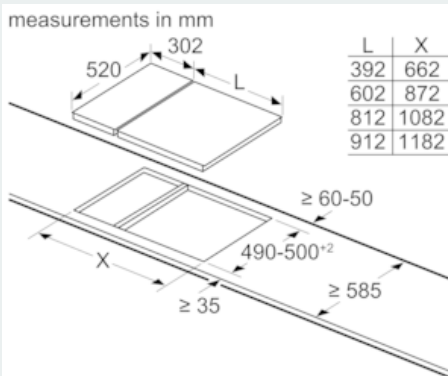

- Länge Anschlußkabel: 110 cm
- Min. Arbeitsplattenstärke: 16 mm

iQ100, Domino-Kochfeld, Induktion, 30 cm
EH375FBB1E

Maßzeichnungen

① Lüftungsspalt muß vorgesehen werden.

Maße in mm
Domino-Kombinationsmöglichkeiten
mit entsprechenden Geräte- und Ausschnittmaßen

Breitentyp: 30 40 60 70 80 90
Gerätebreite: 302 392 602 710 812 912

	A	B	C	D	L	X
2x30	302	302	-	-	604	572
1x30, 1x40	302	392	-	-	694	662
1x30, 1x60	302	602	-	-	904	872
1x30, 1x70*	302	710	-	-	1012	980
1x30, 1x80	302	812	-	-	1114	1082
1x30, 1x90	302	912	-	-	1214	1182
2x40	392	392	-	-	784	752
1x40, 1x60	392	602	-	-	994	962
1x40, 1x70*	392	710	-	-	1102	1070
1x40, 1x80	392	812	-	-	1204	1172
1x40, 1x90	392	912	-	-	1304	1272
3x30	302	302	302	-	906	874
2x30, 1x40	302	302	392	-	996	964
2x30, 1x60	302	302	602	-	1206	1174
2x30, 1x70*	302	302	710	-	1314	1282
2x30, 1x80	302	302	812	-	1416	1384
2x30, 1x90	302	302	912	-	1516	1484
1x30, 2x40	302	392	392	-	1086	1054
1x30, 1x40, 1x60	302	392	602	-	1296	1264
1x30, 1x40, 1x70*	302	392	710	-	1404	1372
1x30, 1x40, 1x80	302	392	812	-	1506	1474
1x30, 1x40, 1x90	302	392	912	-	1606	1574
3x40	392	392	392	-	1176	1144
2x40, 1x60	392	392	602	-	1386	1354
4x30	302	302	302	302	1208	1176
3x30, 1x40	302	302	302	392	1298	1266
2x30, 2x40	302	302	392	392	1388	1356
1x30, 3x40	302	392	392	392	1478	1446
1x30, 1x75	302	750	-	-	1052	1016
1x40, 1x75	392	750	-	-	1142	1106
2x30, 1x75	302	302	750	-	1354	1318
1x30, 1x40, 1x75	302	392	750	-	1444	1408

* Nicht möglich mit 70 cm Induktionsmaße

iQ100, Domino-Kochfeld, Induktion, 30 cm EH375FBB1E

Maßzeichnungen

When installing a Domino unit right next to a hob, an assembly kit (HZ394301) is required.

When installing two or more Domino units side-by-side, one or more assembly kits are required (2 units = 1 assembly kit, 3 units = 2 assembly kits, etc.).