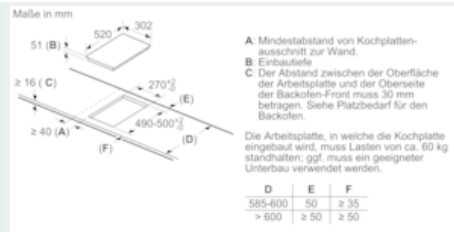

iQ100, Domino-Kochfeld, Induktion, 30 cm
EH375FBB1E

Maßzeichnungen

① Lüftungsspalt muß vorgesehen werden.

Maße in mm
Domino-Kombinationsmöglichkeiten
mit entsprechenden Geräte- und Ausschnittmaßen

Breitentyp: 30 40 60 70 80 90
Gerätebreite: 302 392 602 710 812 912

	A	B	C	D	L	X
2x30	302	302	-	-	604	572
1x30, 1x40	302	392	-	-	694	662
1x30, 1x60	302	602	-	-	904	872
1x30, 1x70*	302	710	-	-	1012	980
1x30, 1x80	302	812	-	-	1114	1082
1x30, 1x90	302	912	-	-	1214	1182
2x40	392	392	-	-	784	752
1x40, 1x60	392	602	-	-	994	962
1x40, 1x70*	392	710	-	-	1102	1070
1x40, 1x80	392	812	-	-	1204	1172
1x40, 1x90	392	912	-	-	1304	1272
3x30	302	302	302	-	906	874
2x30, 1x40	302	302	392	-	996	964
2x30, 1x60	302	302	602	-	1206	1174
2x30, 1x70*	302	302	710	-	1314	1282
2x30, 1x80	302	302	812	-	1416	1384
2x30, 1x90	302	302	912	-	1516	1484
1x30, 2x40	302	392	392	-	1086	1054
1x30, 1x40, 1x60	302	392	602	-	1296	1264
1x30, 1x40, 1x70*	302	392	710	-	1404	1372
1x30, 1x40, 1x80	302	392	812	-	1506	1474
1x30, 1x40, 1x90	302	392	912	-	1606	1574
3x40	392	392	392	-	1176	1144
2x40, 1x60	392	392	602	-	1386	1354
4x30	302	302	302	302	1208	1176
3x30, 1x40	302	302	302	392	1298	1266
2x30, 2x40	302	302	392	392	1388	1356
1x30, 3x40	302	392	392	392	1478	1446
1x30, 1x75	302	750	-	-	1052	1016
1x40, 1x75	392	750	-	-	1142	1106
2x30, 1x75	302	302	750	-	1354	1318
1x30, 1x40, 1x75	302	392	750	-	1444	1408

* Nicht möglich mit 70 cm Induktionsmaße