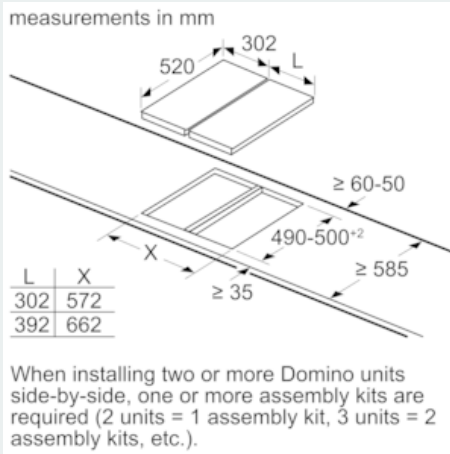

Umwelt und Sicherheit:

- Energieverbrauchsanzeige
- Kindersicherung
- powerManagement Funktion
- Sicherheitsabschaltung

Leistung und Größe:

- Anschlusswert: 3.7 kW

Maße

- direkt verbunden

Technische Informationen

- Länge Anschlußkabel: 110 cm
- Min. Arbeitsplattenstärke: 16 mm

iQ100, Domino-Kochfeld, Induktion, 30 cm
EH375FBB1E

Maßzeichnungen

① Lüftungsspalt muß vorgesehen werden.

Maße in mm
Domino-Kombinationsmöglichkeiten
mit entsprechenden Geräte- und Ausschnittmaßen

Breitentyp: 30 40 60 70 80 90
Gerätebreite: 302 392 602 710 812 912

	A	B	C	D	L	X
2x30	302	302	-	-	604	572
1x30, 1x40	302	392	-	-	694	662
1x30, 1x60	302	602	-	-	904	872
1x30, 1x70*	302	710	-	-	1012	980
1x30, 1x80	302	812	-	-	1114	1082
1x30, 1x90	302	912	-	-	1214	1182
2x40	392	392	-	-	784	752
1x40, 1x60	392	602	-	-	994	962
1x40, 1x70*	392	710	-	-	1102	1070
1x40, 1x80	392	812	-	-	1204	1172
1x40, 1x90	392	912	-	-	1304	1272
3x30	302	302	302	-	906	874
2x30, 1x40	302	302	392	-	996	964
2x30, 1x60	302	302	602	-	1206	1174
2x30, 1x70*	302	302	710	-	1314	1282
2x30, 1x80	302	302	812	-	1416	1384
2x30, 1x90	302	302	912	-	1516	1484
1x30, 2x40	302	392	392	-	1086	1054
1x30, 1x40, 1x60	302	392	602	-	1296	1264
1x30, 1x40, 1x70*	302	392	710	-	1404	1372
1x30, 1x40, 1x80	302	392	812	-	1506	1474
1x30, 1x40, 1x90	302	392	912	-	1606	1574
3x40	392	392	392	-	1176	1144
2x40, 1x60	392	392	602	-	1386	1354
4x30	302	302	302	302	1208	1176
3x30, 1x40	302	302	302	392	1298	1266
2x30, 2x40	302	302	392	392	1388	1356
1x30, 3x40	302	392	392	392	1478	1446
1x30, 1x75	302	750	-	-	1052	1016
1x40, 1x75	392	750	-	-	1142	1106
2x30, 1x75	302	302	750	-	1354	1318
1x30, 1x40, 1x75	302	392	750	-	1444	1408