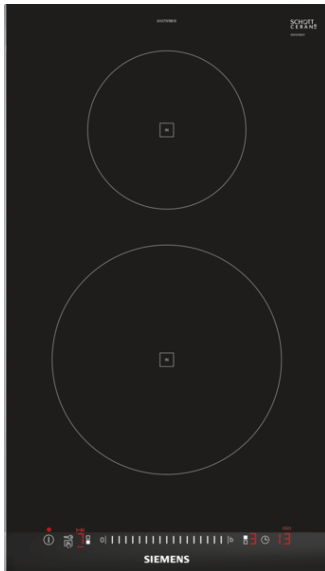

iQ100, Domino-Kochfeld, Induktion, 30 cm EH375FBB1E

Induktionskochstelle mit innovativen Features für mehr Flexibilität beim Kochen.

- ✓ Die 30 cm breite Kochstelle zur perfekten Kombination mit weiteren Domino- oder Facetten-Design-Kochstellen.
- ✓ Dank touchSlider-Bedienung wird die Temperatur durch direktes Antippen oder Entlangstreichen auf der Bedienskala mit nur einem Finger gesteuert.
- ✓ Kürzere Ankochzeiten mit bis zu 50% mehr Leistung dank powerBoost-Funktion.
- ✓ Sicheres Abschalten der Kochzone nach Ablauf der gewählten Kochzeit durch Timer mit Ausschaltfunktion.
- ✓ Innovative Induktions-Technologie macht Kochen schneller, sauberer und sicherer.

Ausstattung

Technische Daten

Gerätetyp : Vario/Domino Kochstelle Glas
 Bauform : Eingebaut
 Energiequelle : Elektro
 Anzahl der Kochzonen, die gleichzeitig benutzt werden können : 2
 Nischenmaße (H x B x T) (mm) : 51 x 270 x 490-500
 Gerätebreite (mm) : 302
 Abmessungen des Gerätes (mm) : 51 x 302 x 520
 Abmessungen des verpackten Gerätes (mm) : 110 x 370 x 573
 Nettogewicht (kg) : 7,018
 Bruttogewicht (kg) : 7,6
 Hauptoberflächenmaterial : Glaskeramik
 Oberflächenfarbe : Alu, gebürstet, Schwarz
 Approbationszertifikate : AENOR, CE
 Länge Anschlusskabel (cm) : 110
 EAN-Nummer : 4242003691731
 Elektroanschlusswert (W) : 3700
 Spannung (V) : 220-240
 Frequenz (Hz) : 60; 50

Sonderzubehör

HZ9SE030	3-er Set best aus 2 Töpfen + 1 Pfanne
HZ394301	Verbindungsleiste
HZ390090	Wok-Set 3-teilig

4 242003 691731

**iQ100, Domino-Kochfeld, Induktion, 30
cm
EH375FBB1E**

Ausstattung

- 2 Induktions-Kochzonen