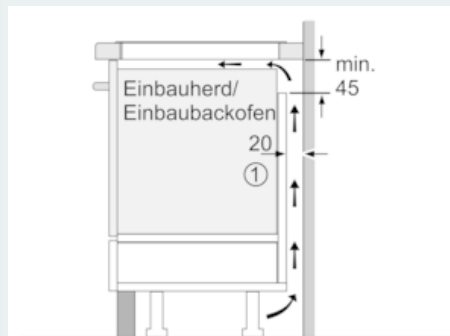

① Lüftungsspalt muß vorgesehen werden.