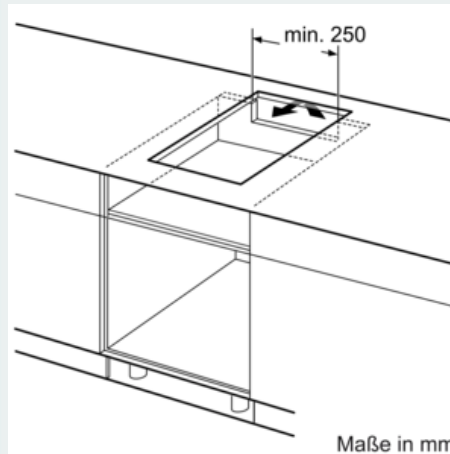

Breitentyp: 30 40 60 70 80 90
Gerätebreite: 302 392 602 710 812 912

	A	B	C	D	L	X
2x30	302	302	-	-	604	572
1x30, 1x40	302	392	-	-	694	662
1x30, 1x60	302	602	-	-	904	872
1x30, 1x70*	302	710	-	-	1012	980
1x30, 1x80	302	812	-	-	1114	1082
1x30, 1x90	302	912	-	-	1214	1182
2x40	392	392	-	-	784	752
1x40, 1x60	392	602	-	-	994	962
1x40, 1x70*	392	710	-	-	1102	1070
1x40, 1x80	392	812	-	-	1204	1172
1x40, 1x90	392	912	-	-	1304	1272
3x30	302	302	302	-	906	874
2x30, 1x40	302	302	392	-	996	964
2x30, 1x60	302	302	602	-	1206	1174
2x30, 1x70*	302	302	710	-	1314	1282
2x30, 1x80	302	302	812	-	1416	1384
2x30, 1x90	302	302	912	-	1516	1484
1x30, 2x40	302	392	392	-	1086	1054
1x30, 1x40, 1x60	302	392	602	-	1296	1264
1x30, 1x40, 1x70*	302	392	710	-	1404	1372
1x30, 1x40, 1x80	302	392	812	-	1506	1474
1x30, 1x40, 1x90	302	392	912	-	1606	1574
3x40	392	392	392	-	1176	1144
2x40, 1x60	392	392	602	-	1386	1354
4x30	302	302	302	302	1208	1176
3x30, 1x40	302	302	302	392	1298	1266
2x30, 2x40	302	302	392	392	1388	1356
1x30, 3x40	302	392	392	392	1478	1446
1x30, 1x75	302	750	-	-	1052	1016
1x40, 1x75	392	750	-	-	1142	1106
2x30, 1x75	302	302	750	-	1354	1318
1x30, 1x40, 1x75	302	392	750	-	1444	1408

* Nicht möglich mit 70 cm Induktionsmaße

iQ100, Domino-Kochfeld, Induktion, 30 cm EH375FBB1E

Maßzeichnungen

When installing a Domino unit right next to a hob, an assembly kit (HZ394301) is required.

When installing two or more Domino units side-by-side, one or more assembly kits are required (2 units = 1 assembly kit, 3 units = 2 assembly kits, etc.).

B: Dependent on the cut-out depth

① Lüftungsspalt muß vorgesehen werden.

① Lüftungsspalt muß vorgesehen werden.