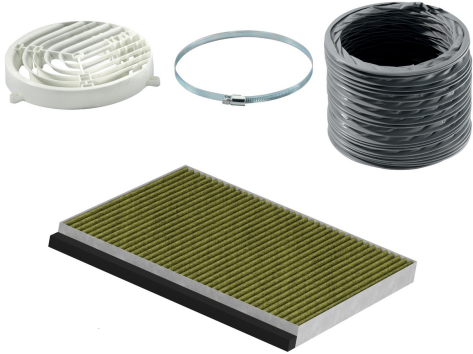

Long-life Clean Air Umluftset DWZ1IB1J6

Technische Daten

Abmessungen des verpackten Gerätes: 80x220x535 mm
Abmessung der Palette: 179.5 x 80.0 x 120.0
Verpackungsmenge pro Umkarton: 4
Anzahl Geräte pro Palette: 84
Nettogewicht: 0.5 kg
Bruttogewicht: 0.8 kg
EAN-Nummer: 4242005535149

4 242005 535149

Long-life Clean Air Umluftset DWZ1IB1J6

Sonderzubehör

- Für Umluftbetrieb
- Passend für integrierte Designhauben
- Bis zu 4-fache Verlängerung der Lebensdauer durch Auffrischung im Backofen (nach ca. 12 Monaten, 3 Stunden bei 100 °C Heißluft)
- Kosten- und abfallsparende Lösung
- Optimierte, hochwirksame Geruchsreduzierung
- Anti-Fisch-Funktion: Besondere Imprägnierung gegen Fischgeruch.
- Anti-Pollen-Funktion: Der Filter hält 99 % der luftgetragenen Pollen zurück und deaktiviert im Filter zurückgehaltene Allergene.
- Bestehend aus 1 Long-Life Clean Air Aktivkohlefilter, Diffusor, flexibler Schlauch Ø 150 mm, Schlauchschelle und Montagematerial.

Long-life Clean Air Umluftset DWZ1IB1J6

Maße in mm
**Montage integrierte Designhaube mit
Umluftset (Zubehör)**