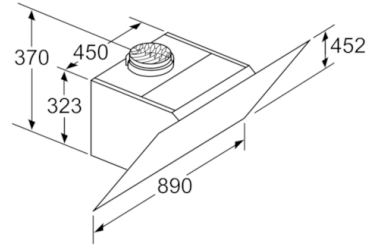

Umwelt und Sicherheit

- Metallfettfilter, spülmaschinengeeignet

Technische Informationen

- Für Wandmontage über Kochstellen
- Schnellmontagebefestigung

Maße

- Gerätemaße Abluft (HxBxT): 928-1198 x 890 x 499 mm
- Abluftstutzen Ø 150 mm (Ø 120 mm beiliegend)
- Gerätemaße Umluft ohne Kamin (HxBxT): 370 x 890 x 499 mm
- Gerätemaße Umluft mit Kamin (HxBxT): 988-1258 x 890 x 499 mm
- Gerätemaße Umluft mit CleanAir Umluftmodul (HxBxT):
1118 x 890 x 499 mm - Montage auf Außenkanal
1188-1458 x 890 x 499 mm - Montage auf Innenkanal
- Gesamtanschlusswert: 143 W

* Gemäß EU-Regulierung Nr. 65/2014

**Serie | 6, Wandesse, 90 cm, Klarglas schwarz bedruckt
DWK97JR60**

- (1) Abluft
 - (2) Umluft
 - (3) Luftaustritt - Schlitze bei Abluft nach unten montieren
- Maße in mm