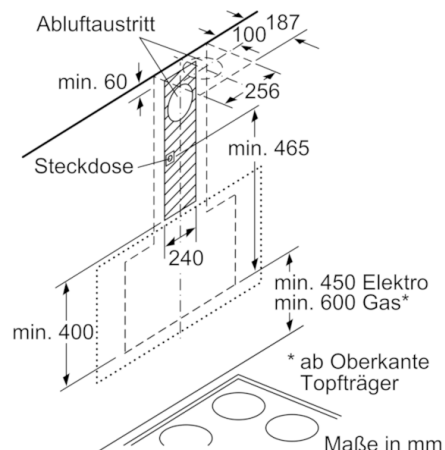

Technische Daten

Farbe des Kamins :	Edelstahl
Bauart :	Kaminesse
Approbationszertifikate :	CE, VDE
Länge Anschlusskabel (cm) :	130
Höhe des Gerätes ohne Kamin :	323
Mindestabstand zur Kochstelle Elektro :	450
Mindestabstand zur Kochstelle Gas :	600
Nettogewicht (kg) :	22,073
Steuerung :	elektronisch
Regelung der Leistungsstufen :	3-stufig + 2 Intensiv
Max. Gebläseleistung-Abluftbetrieb (m ³ /h) :	431
Gebläseleistung bei Intensivstufe-Umluftbetrieb :	542
Max. Gebläseleistung-Umluftbetrieb (m ³ /h) :	399
Gebläseleistung bei Intensivstufe-Abluftbetrieb (m ³ /h) :	714
Anzahl der Lampen (Stck) :	2
Schallleistung (dB(A) re 1 pW) :	53
Durchmesser des Abluftstutzens (mm) :	120 / 150
Material des Fettfilters :	Aluminium
EAN-Nummer :	4242002946863
Anschlusswert (W) :	143
Absicherung (A) :	10
Spannung (V) :	220-240
Frequenz (Hz) :	60; 50
Steckerart :	Schuko-/Gardy.m.Erdung
Art der Installation :	Wandmontage

Umwelt und Sicherheit

- Metallfettfilter, spülmaschinengeeignet

Technische Informationen

- Für Wandmontage über Kochstellen
- Schnellmontagebefestigung

Maße

- Gerätemaße Abluft (HxBxT): 928-1198 x 890 x 499 mm
- Abluftstutzen Ø 150 mm (Ø 120 mm beiliegend)
- Gerätemaße Umluft ohne Kamin (HxBxT): 370 x 890 x 499 mm
- Gerätemaße Umluft mit Kamin (HxBxT): 988-1258 x 890 x 499 mm
- Gerätemaße Umluft mit CleanAir Umluftmodul (HxBxT):
1118 x 890 x 499 mm - Montage auf Außenkanal
1188-1458 x 890 x 499 mm - Montage auf Innenkanal
- Gesamtanschlusswert: 143 W

* Gemäß EU-Regulierung Nr. 65/2014

**Serie | 6, Wandesse, 90 cm, Klarglas schwarz bedruckt
DWK97JR60**

- (1) Abluft
 - (2) Umluft
 - (3) Luftaustritt - Schlitze bei Abluft nach unten montieren
- Maße in mm

Gerät im Umluftbetrieb ohne Kanal
Umluftset erforderlich

Maße in mm

Maße in mm

Maße in mm

(1) Position für Steckdose

Maximale Stärke der Rückwand beachten.

Maße in mm

Maße in mm