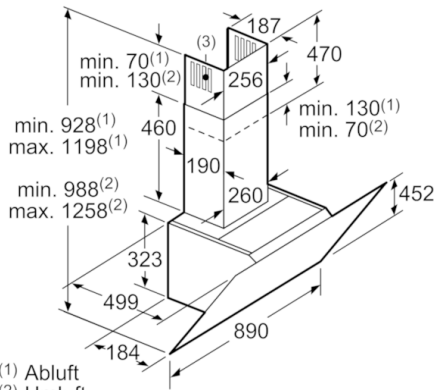

Technische Daten

Farbe des Kamins :	Edelstahl
Bauart :	Kaminesse
Approbationszertifikate :	CE, VDE
Länge Anschlusskabel (cm) :	130
Höhe des Gerätes ohne Kamin :	323
Mindestabstand zur Kochstelle Elektro :	450
Mindestabstand zur Kochstelle Gas :	600
Nettogewicht (kg) :	22,073
Steuerung :	elektronisch
Regelung der Leistungsstufen :	3-stufig + 2 Intensiv
Max. Gebläseleistung-Abluftbetrieb (m ³ /h) :	431
Gebläseleistung bei Intensivstufe-Umluftbetrieb :	542
Max. Gebläseleistung-Umluftbetrieb (m ³ /h) :	399
Gebläseleistung bei Intensivstufe-Abluftbetrieb (m ³ /h) :	714
Anzahl der Lampen (Stck) :	2
Schallleistung (dB(A) re 1 pW) :	53
Durchmesser des Abluftstutzens (mm) :	120 / 150
Material des Fettfilters :	Aluminium
EAN-Nummer :	4242002946863
Anschlusswert (W) :	143
Absicherung (A) :	10
Spannung (V) :	220-240
Frequenz (Hz) :	60; 50
Steckerart :	Schuko-/Gardy.m.Erdung
Art der Installation :	Wandmontage

Umwelt und Sicherheit

- Metallfettfilter, spülmaschinengeeignet

Technische Informationen

- Für Wandmontage über Kochstellen
- Schnellmontagebefestigung

Maße

- Gerätemaße Abluft (HxBxT): 928-1198 x 890 x 499 mm
- Abluftstutzen Ø 150 mm (Ø 120 mm beiliegend)
- Gerätemaße Umluft ohne Kamin (HxBxT): 370 x 890 x 499 mm
- Gerätemaße Umluft mit Kamin (HxBxT): 988-1258 x 890 x 499 mm
- Gerätemaße Umluft mit CleanAir Umluftmodul (HxBxT):
1118 x 890 x 499 mm - Montage auf Außenkanal
1188-1458 x 890 x 499 mm - Montage auf Innenkanal
- Gesamtanschlusswert: 143 W

* Gemäß EU-Regulierung Nr. 65/2014

**Serie | 6, Wandesse, 90 cm, Klarglas schwarz bedruckt
DWK97JR60**

- (1) Abluft
 - (2) Umluft
 - (3) Luftaustritt - Schlitze bei Abluft nach unten montieren
- Maße in mm

Gerät im Umluftbetrieb ohne Kanal
Umluftset erforderlich

Maße in mm

Maße in mm

Maße in mm

(1) Position für Steckdose

Maximale Stärke der Rückwand beachten.

Maße in mm

Maße in mm