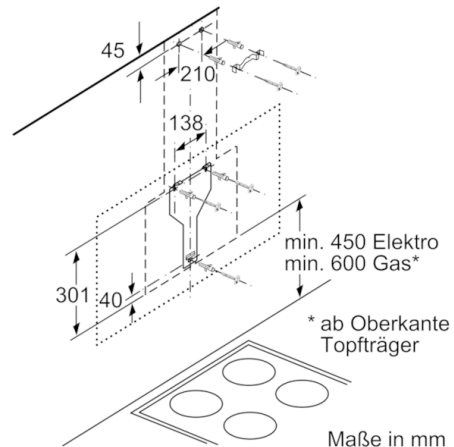

Technische Daten

Farbe des Kamins :	Edelstahl
Bauart :	Kaminesse
Approbationszertifikate :	CE, VDE
Länge Anschlusskabel (cm) :	130
Höhe des Gerätes ohne Kamin :	323
Mindestabstand zur Kochstelle Elektro :	450
Mindestabstand zur Kochstelle Gas :	600
Nettogewicht (kg) :	22,073
Steuerung :	elektronisch
Regelung der Leistungsstufen :	3-stufig + 2 Intensiv
Max. Gebläseleistung-Abluftbetrieb (m ³ /h) :	431
Gebläseleistung bei Intensivstufe-Umluftbetrieb :	542
Max. Gebläseleistung-Umluftbetrieb (m ³ /h) :	399
Gebläseleistung bei Intensivstufe-Abluftbetrieb (m ³ /h) :	714
Anzahl der Lampen (Stck) :	2
Schallleistung (dB(A) re 1 pW) :	53
Durchmesser des Abluftstutzens (mm) :	120 / 150
Material des Fettfilters :	Aluminium
EAN-Nummer :	4242002946863
Anschlusswert (W) :	143
Absicherung (A) :	10
Spannung (V) :	220-240
Frequenz (Hz) :	60; 50
Steckerart :	Schuko-/Gardy.m.Erdung
Art der Installation :	Wandmontage

Umwelt und Sicherheit

- Metallfettfilter, spülmaschinengeeignet

Technische Informationen

- Für Wandmontage über Kochstellen
- Schnellmontagebefestigung

Maße

- Gerätemaße Abluft (HxBxT): 928-1198 x 890 x 499 mm
- Abluftstutzen Ø 150 mm (Ø 120 mm beiliegend)
- Gerätemaße Umluft ohne Kamin (HxBxT): 370 x 890 x 499 mm
- Gerätemaße Umluft mit Kamin (HxBxT): 988-1258 x 890 x 499 mm
- Gerätemaße Umluft mit CleanAir Umluftmodul (HxBxT):
1118 x 890 x 499 mm - Montage auf Außenkanal
1188-1458 x 890 x 499 mm - Montage auf Innenkanal
- Gesamtanschlusswert: 143 W

* Gemäß EU-Regulierung Nr. 65/2014

**Serie | 6, Wandesse, 90 cm, Klarglas schwarz bedruckt
DWK97JR60**

- (1) Abluft
 - (2) Umluft
 - (3) Luftaustritt - Schlitze bei Abluft nach unten montieren
- Maße in mm

Gerät im Umluftbetrieb ohne Kanal
Umluftset erforderlich

Maße in mm

Maße in mm

Maße in mm

(1) Position für Steckdose

Maximale Stärke der Rückwand beachten.

Maße in mm

Maße in mm