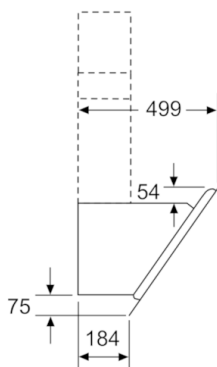

Umwelt und Sicherheit

- Metallfettfilter, spülmaschinengeeignet

Technische Informationen

- Für Wandmontage über Kochstellen
- Schnellmontagebefestigung

Maße

- Gerätemaße Abluft (HxBxT): 928-1198 x 890 x 499 mm
- Abluftstutzen Ø 150 mm (Ø 120 mm beiliegend)
- Gerätemaße Umluft ohne Kamin (HxBxT): 370 x 890 x 499 mm
- Gerätemaße Umluft mit Kamin (HxBxT): 988-1258 x 890 x 499 mm
- Gerätemaße Umluft mit CleanAir Umluftmodul (HxBxT):
1118 x 890 x 499 mm - Montage auf Außenkanal
1188-1458 x 890 x 499 mm - Montage auf Innenkanal
- Gesamtanschlusswert: 143 W

* Gemäß EU-Regulierung Nr. 65/2014

**Serie | 6, Wandesse, 90 cm, Klarglas schwarz bedruckt
DWK97JQ60**

- (1) Abluft
 - (2) Umluft
 - (3) Luftaustritt - Schlitze bei Abluft nach unten montieren
- Maße in mm

Gerät im Umluftbetrieb ohne Kanal
Umluftset erforderlich

Maße in mm

Maße in mm

Maße in mm

- (1) Position für Steckdose

Maximale Stärke der Rückwand beachten.

Maße in mm

Maße in mm