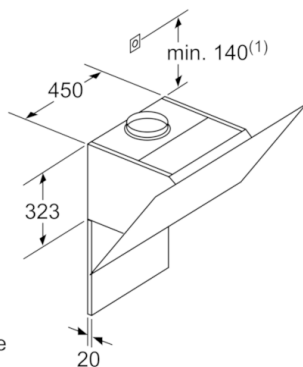

Umwelt und Sicherheit

- Metallfettfilter, spülmaschinengeeignet

Technische Informationen

- Für Wandmontage über Kochstellen
- Schnellmontagebefestigung

Maße

- Gerätemaße Abluft (HxBxT): 928-1198 x 890 x 499 mm
- Abluftstutzen Ø 150 mm (Ø 120 mm beiliegend)
- Gerätemaße Umluft ohne Kamin (HxBxT): 370 x 890 x 499 mm
- Gerätemaße Umluft mit Kamin (HxBxT): 988-1258 x 890 x 499 mm
- Gerätemaße Umluft mit CleanAir Umluftmodul (HxBxT):
1118 x 890 x 499 mm - Montage auf Außenkanal
1188-1458 x 890 x 499 mm - Montage auf Innenkanal
- Gesamtanschlusswert: 143 W

* Gemäß EU-Regulierung Nr. 65/2014

**Serie | 6, Wandesse, 90 cm, Klarglas schwarz bedruckt
DWK97JQ60**

- (1) Abluft
 - (2) Umluft
 - (3) Luftaustritt - Schlitze bei Abluft nach unten montieren
- Maße in mm

Gerät im Umluftbetrieb ohne Kanal
Umluftset erforderlich

Maße in mm

Maße in mm

Maße in mm

- (1) Position für Steckdose

Maximale Stärke der Rückwand beachten.

Maße in mm

Maße in mm