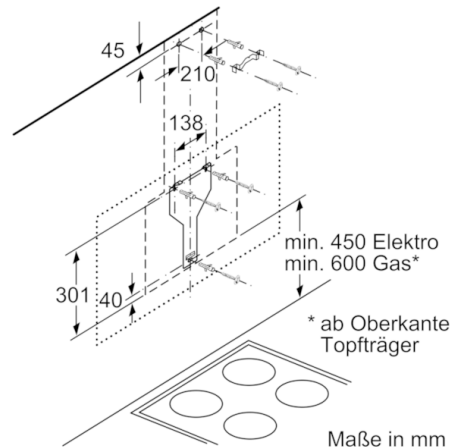

Technische Daten

Farbe des Kamins :	Edelstahl
Bauart :	Kaminesse
Approbationszertifikate :	CE, VDE
Länge Anschlusskabel (cm) :	130
Höhe des Gerätes ohne Kamin :	323
Mindestabstand zur Kochstelle Elektro :	450
Mindestabstand zur Kochstelle Gas :	600
Nettogewicht (kg) :	21,823
Steuerung :	elektronisch
Regelung der Leistungsstufen :	3-stufig + 2 Intensiv
Max. Gebläseleistung-Abluftbetrieb (m ³ /h) :	431
Gebläseleistung bei Intensivstufe-Umluftbetrieb :	542
Max. Gebläseleistung-Umluftbetrieb (m ³ /h) :	399
Gebläseleistung bei Intensivstufe-Abluftbetrieb (m ³ /h) :	714
Anzahl der Lampen (Stck) :	2
Schallleistung (dB(A) re 1 pW) :	53
Durchmesser des Abluftstutzens (mm) :	150 / 120
Material des Fettfilters :	Aluminium
EAN-Nummer :	4242002946832
Anschlusswert (W) :	143
Absicherung (A) :	10
Spannung (V) :	220-240
Frequenz (Hz) :	50; 60
Steckerart :	Schuko-/Gardy.m.Erdung
Art der Installation :	Wandmontage

Umwelt und Sicherheit

- Metallfettfilter, spülmaschinengeeignet

Technische Informationen

- Für Wandmontage über Kochstellen
- Schnellmontagebefestigung

Maße

- Gerätemaße Abluft (HxBxT): 928-1198 x 890 x 499 mm
- Abluftstutzen Ø 150 mm (Ø 120 mm beiliegend)
- Gerätemaße Umluft ohne Kamin (HxBxT): 370 x 890 x 499 mm
- Gerätemaße Umluft mit Kamin (HxBxT): 988-1258 x 890 x 499 mm
- Gerätemaße Umluft mit CleanAir Umluftmodul (HxBxT):
1118 x 890 x 499 mm - Montage auf Außenkanal
1188-1458 x 890 x 499 mm - Montage auf Innenkanal
- Gesamtanschlusswert: 143 W

* Gemäß EU-Regulierung Nr. 65/2014

**Serie | 6, Wandesse, 90 cm, Klarglas schwarz bedruckt
DWK97JQ60**

- (1) Abluft
 - (2) Umluft
 - (3) Luftaustritt - Schlitze bei Abluft nach unten montieren
- Maße in mm

Gerät im Umluftbetrieb ohne Kanal
Umluftset erforderlich

Maße in mm

Maße in mm

Maße in mm

- (1) Position für Steckdose

Maximale Stärke der Rückwand beachten.

Maße in mm

Maße in mm