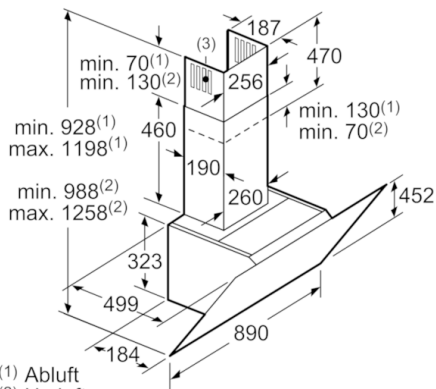

Technische Daten

Farbe des Kamins :	Edelstahl
Bauart :	Kaminesse
Approbationszertifikate :	CE, VDE
Länge Anschlusskabel (cm) :	130
Höhe des Gerätes ohne Kamin :	323
Mindestabstand zur Kochstelle Elektro :	450
Mindestabstand zur Kochstelle Gas :	600
Nettogewicht (kg) :	21,823
Steuerung :	elektronisch
Regelung der Leistungsstufen :	3-stufig + 2 Intensiv
Max. Gebläseleistung-Abluftbetrieb (m ³ /h) :	431
Gebläseleistung bei Intensivstufe-Umluftbetrieb :	542
Max. Gebläseleistung-Umluftbetrieb (m ³ /h) :	399
Gebläseleistung bei Intensivstufe-Abluftbetrieb (m ³ /h) :	714
Anzahl der Lampen (Stck) :	2
Schallleistung (dB(A) re 1 pW) :	53
Durchmesser des Abluftstutzens (mm) :	150 / 120
Material des Fettfilters :	Aluminium
EAN-Nummer :	4242002946832
Anschlusswert (W) :	143
Absicherung (A) :	10
Spannung (V) :	220-240
Frequenz (Hz) :	50; 60
Steckerart :	Schuko-/Gardy.m.Erdung
Art der Installation :	Wandmontage

Umwelt und Sicherheit

- Metallfettfilter, spülmaschinengeeignet

Technische Informationen

- Für Wandmontage über Kochstellen
- Schnellmontagebefestigung

Maße

- Gerätemaße Abluft (HxBxT): 928-1198 x 890 x 499 mm
- Abluftstutzen Ø 150 mm (Ø 120 mm beiliegend)
- Gerätemaße Umluft ohne Kamin (HxBxT): 370 x 890 x 499 mm
- Gerätemaße Umluft mit Kamin (HxBxT): 988-1258 x 890 x 499 mm
- Gerätemaße Umluft mit CleanAir Umluftmodul (HxBxT):
1118 x 890 x 499 mm - Montage auf Außenkanal
1188-1458 x 890 x 499 mm - Montage auf Innenkanal
- Gesamtanschlusswert: 143 W

* Gemäß EU-Regulierung Nr. 65/2014

**Serie | 6, Wandesse, 90 cm, Klarglas schwarz bedruckt
DWK97JQ60**

- (1) Abluft
 - (2) Umluft
 - (3) Luftaustritt - Schlitze bei Abluft nach unten montieren
- Maße in mm

Gerät im Umluftbetrieb ohne Kanal
Umluftset erforderlich

Maße in mm

Maße in mm

Maße in mm

- (1) Position für Steckdose

Maximale Stärke der Rückwand beachten.

Maße in mm

Maße in mm