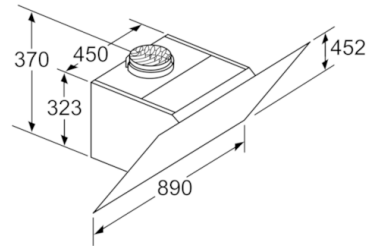

Umwelt und Sicherheit

- Metallfettfilter, spülmaschinengeeignet

Technische Informationen

- Für Wandmontage über Kochstellen
- Schnellmontagebefestigung

Maße

- Gerätemaße Abluft (HxBxT): 928-1198 x 890 x 499 mm
- Abluftstutzen Ø 150 mm (Ø 120 mm beiliegend)
- Gerätemaße Umluft ohne Kamin (HxBxT): 370 x 890 x 499 mm
- Gerätemaße Umluft mit Kamin (HxBxT): 988-1258 x 890 x 499 mm
- Gerätemaße Umluft mit CleanAir Umluftmodul (HxBxT):
1118 x 890 x 499 mm - Montage auf Außenkanal
1188-1458 x 890 x 499 mm - Montage auf Innenkanal
- Gesamtanschlusswert: 143 W

* Gemäß EU-Regulierung Nr. 65/2014

**Serie | 6, Wandesse, 90 cm, Klarglas schwarz bedruckt
DWK97JQ60**

- (1) Abluft
 - (2) Umluft
 - (3) Luftaustritt - Schlitze bei Abluft nach unten montieren
- Maße in mm