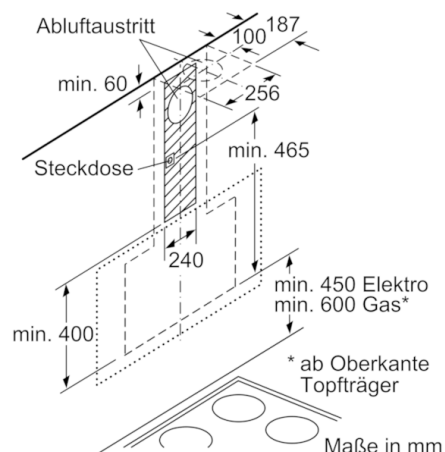

Technische Daten

Farbe des Kamins :	Edelstahl
Bauart :	Kaminesse
Approbationszertifikate :	CE, VDE
Länge Anschlusskabel (cm) :	130
Höhe des Gerätes ohne Kamin :	323
Mindestabstand zur Kochstelle Elektro :	450
Mindestabstand zur Kochstelle Gas :	600
Nettogewicht (kg) :	21,823
Steuerung :	elektronisch
Regelung der Leistungsstufen :	3-stufig + 2 Intensiv
Max. Gebläseleistung-Abluftbetrieb (m ³ /h) :	431
Gebläseleistung bei Intensivstufe-Umluftbetrieb :	542
Max. Gebläseleistung-Umluftbetrieb (m ³ /h) :	399
Gebläseleistung bei Intensivstufe-Abluftbetrieb (m ³ /h) :	714
Anzahl der Lampen (Stck) :	2
Schallleistung (dB(A) re 1 pW) :	53
Durchmesser des Abluftstutzens (mm) :	150 / 120
Material des Fettfilters :	Aluminium
EAN-Nummer :	4242002946832
Anschlusswert (W) :	143
Absicherung (A) :	10
Spannung (V) :	220-240
Frequenz (Hz) :	50; 60
Steckerart :	Schuko-/Gardy.m.Erdung
Art der Installation :	Wandmontage

Umwelt und Sicherheit

- Metallfettfilter, spülmaschinengeeignet

Technische Informationen

- Für Wandmontage über Kochstellen
- Schnellmontagebefestigung

Maße

- Gerätemaße Abluft (HxBxT): 928-1198 x 890 x 499 mm
- Abluftstutzen Ø 150 mm (Ø 120 mm beiliegend)
- Gerätemaße Umluft ohne Kamin (HxBxT): 370 x 890 x 499 mm
- Gerätemaße Umluft mit Kamin (HxBxT): 988-1258 x 890 x 499 mm
- Gerätemaße Umluft mit CleanAir Umluftmodul (HxBxT):
1118 x 890 x 499 mm - Montage auf Außenkanal
1188-1458 x 890 x 499 mm - Montage auf Innenkanal
- Gesamtanschlusswert: 143 W

* Gemäß EU-Regulierung Nr. 65/2014

**Serie | 6, Wandesse, 90 cm, Klarglas schwarz bedruckt
DWK97JQ60**

- (1) Abluft
 - (2) Umluft
 - (3) Luftaustritt - Schlitze bei Abluft nach unten montieren
- Maße in mm

Gerät im Umluftbetrieb ohne Kanal
Umluftset erforderlich

Maße in mm

Maße in mm

Maße in mm

- (1) Position für Steckdose

Maximale Stärke der Rückwand beachten.

Maße in mm

Maße in mm