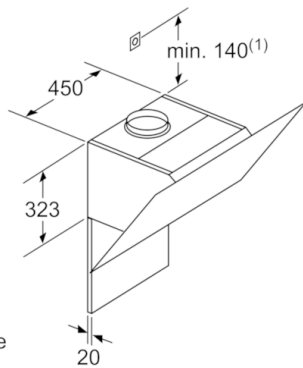

Technische Daten

Bauart :	Kaminesse
Approbationszertifikate :	CE, EAC-Eurasian, VDE
Länge Anschlusskabel (cm) :	130
Höhe des Gerätes ohne Kamin :	323
Mindestabstand zur Kochstelle Elektro :	450
Mindestabstand zur Kochstelle Gas :	600
Nettogewicht (kg) :	16,250
Steuerung :	elektronisch
Gebläseleistung bei Intensivstufe-Umluftbetrieb :	557
Max. Gebläseleistung-Umluftbetrieb (m ³ /h) :	388
Anzahl der Lampen (Stck) :	2
Durchmesser des Abluftstutzens (mm) :	150
Material des Fettfilters :	Aluminium
EAN-Nummer :	4242002946665
Anschlusswert (W) :	263
Absicherung (A) :	10
Spannung (V) :	220-240
Frequenz (Hz) :	50; 60
Steckerart :	Schuko-/Gardy.m.Erdung
Art der Installation :	Wandmontage

Umwelt und Sicherheit

- Metallfettfilter, spülmaschinengeeignet

Technische Informationen

- Nur für Umluftbetrieb einsetzbar
- Für Wandmontage über Kochstellen
- Schnellmontagebefestigung

Maße

- Gerätemaße (HxBxT): 370 mm x 590 x 499 mm
- Gesamtanschlusswert: 263 W

**Serie | 4, Wandesse, 60 cm, Klarglas schwarz bedruckt
DWJ67HM60**

Maße in mm

Gerät im Umluftbetrieb
ohne Kanal
Umluftset erforderlich

Maße in mm

(1) Position
für Steckdose

Maximale Stärke der
Rückwand beachten.

Maße in mm

* ab Oberkante
Topfträger

Maße in mm