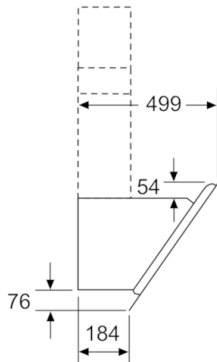

Technische Daten

Bauart :	Kaminesse
Approbationszertifikate :	CE, EAC-Eurasian, VDE
Länge Anschlusskabel (cm) :	130
Höhe des Gerätes ohne Kamin :	323
Mindestabstand zur Kochstelle Elektro :	450
Mindestabstand zur Kochstelle Gas :	600
Nettogewicht (kg) :	16,250
Steuerung :	elektronisch
Gebläseleistung bei Intensivstufe-Umluftbetrieb :	557
Max. Gebläseleistung-Umluftbetrieb (m ³ /h) :	388
Anzahl der Lampen (Stck) :	2
Durchmesser des Abluftstutzens (mm) :	150
Material des Fettfilters :	Aluminium
EAN-Nummer :	4242002946665
Anschlusswert (W) :	263
Absicherung (A) :	10
Spannung (V) :	220-240
Frequenz (Hz) :	50; 60
Steckerart :	Schuko-/Gardy.m.Erdung
Art der Installation :	Wandmontage

Umwelt und Sicherheit

- Metallfettfilter, spülmaschinengeeignet

Technische Informationen

- Nur für Umluftbetrieb einsetzbar
- Für Wandmontage über Kochstellen
- Schnellmontagebefestigung

Maße

- Gerätemaße (HxBxT): 370 mm x 590 x 499 mm
- Gesamtanschlusswert: 263 W

**Serie | 4, Wandesse, 60 cm, Klarglas schwarz bedruckt
DWJ67HM60**

Maße in mm

Gerät im Umluftbetrieb
ohne Kanal
Umluftset erforderlich

Maße in mm

(1) Position
für Steckdose

Maximale Stärke der
Rückwand beachten.

Maße in mm

* ab Oberkante
Topfträger

Maße in mm