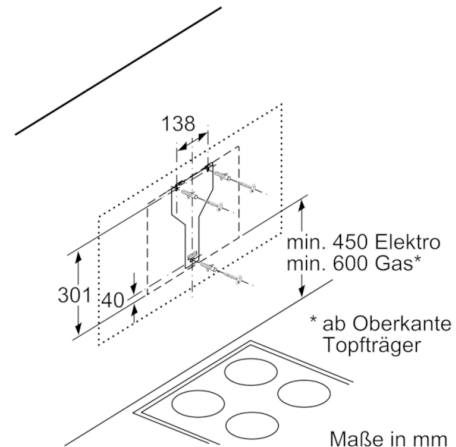

Technische Daten

Bauart :	Kaminesse
Approbationszertifikate :	CE, EAC-Eurasian, VDE
Länge Anschlusskabel (cm) :	130
Höhe des Gerätes ohne Kamin :	323
Mindestabstand zur Kochstelle Elektro :	450
Mindestabstand zur Kochstelle Gas :	600
Nettogewicht (kg) :	16,250
Steuerung :	elektronisch
Gebläseleistung bei Intensivstufe-Umluftbetrieb :	557
Max. Gebläseleistung-Umluftbetrieb (m ³ /h) :	388
Anzahl der Lampen (Stck) :	2
Durchmesser des Abluftstutzens (mm) :	150
Material des Fettfilters :	Aluminium
EAN-Nummer :	4242002946665
Anschlusswert (W) :	263
Absicherung (A) :	10
Spannung (V) :	220-240
Frequenz (Hz) :	50; 60
Steckerart :	Schuko-/Gardy.m.Erdung
Art der Installation :	Wandmontage

Umwelt und Sicherheit

- Metallfettfilter, spülmaschinengeeignet

Technische Informationen

- Nur für Umluftbetrieb einsetzbar
- Für Wandmontage über Kochstellen
- Schnellmontagebefestigung

Maße

- Gerätemaße (HxBxT): 370 mm x 590 x 499 mm
- Gesamtanschlusswert: 263 W

**Serie | 4, Wandesse, 60 cm, Klarglas schwarz bedruckt
DWJ67HM60**

Maße in mm

Gerät im Umluftbetrieb
ohne Kanal
Umluftset erforderlich

Maße in mm

(1) Position
für Steckdose

Maximale Stärke der
Rückwand beachten.

Maße in mm

* ab Oberkante
Topfträger

Maße in mm