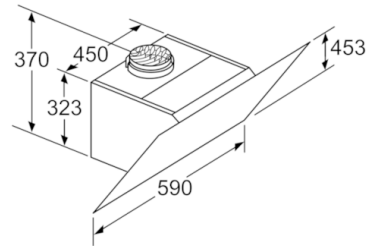

Technische Daten

Bauart :	Kaminesse
Approbationszertifikate :	CE, EAC-Eurasian, VDE
Länge Anschlusskabel (cm) :	130
Höhe des Gerätes ohne Kamin :	323
Mindestabstand zur Kochstelle Elektro :	450
Mindestabstand zur Kochstelle Gas :	600
Nettogewicht (kg) :	16,250
Steuerung :	elektronisch
Gebläseleistung bei Intensivstufe-Umluftbetrieb :	557
Max. Gebläseleistung-Umluftbetrieb (m ³ /h) :	388
Anzahl der Lampen (Stck) :	2
Durchmesser des Abluftstutzens (mm) :	150
Material des Fettfilters :	Aluminium
EAN-Nummer :	4242002946665
Anschlusswert (W) :	263
Absicherung (A) :	10
Spannung (V) :	220-240
Frequenz (Hz) :	50; 60
Steckerart :	Schuko-/Gardy.m.Erdung
Art der Installation :	Wandmontage

Umwelt und Sicherheit

- Metallfettfilter, spülmaschinengeeignet

Technische Informationen

- Nur für Umluftbetrieb einsetzbar
- Für Wandmontage über Kochstellen
- Schnellmontagebefestigung

Maße

- Gerätemaße (HxBxT): 370 mm x 590 x 499 mm
- Gesamtanschlusswert: 263 W

**Serie | 4, Wandesse, 60 cm, Klarglas schwarz bedruckt
DWJ67HM60**

Maße in mm

Gerät im Umluftbetrieb
ohne Kanal
Umluftset erforderlich

Maße in mm

(1) Position
für Steckdose

Maximale Stärke der
Rückwand beachten.

Maße in mm

* ab Oberkante
Topfträger

Maße in mm