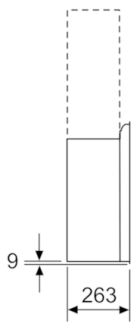

Serie | 6, Wandesse, 90 cm, Klarglas schwarz bedruckt DWF97KM60

Dunstabzugshaube im Flach-Design: Mit diesem Design-Highlight haben Sie Ihre Töpfe und Pfannen immer bestens im Blick.

Maße

- Gerätemaße Abluft (HxBxT): 969-1239 x 890 x 263 mm
 - Abluftstutzen Ø 150 mm (Ø 120 mm beiliegend)
 - Gerätemaße Umluft mit Kamin (HxBxT): 1029-1299 x 890 x 263 mm
 - Gerätemaße Umluft ohne Kamin (HxBxT): 480 x 890 x 263 mm
 - Gerätemaße Umluft mit CleanAir Umluftmodul (HxBxT):
1159 x 890 x 263 mm - Montage auf Außenkanal
1229-1499 x 890 x 263 mm - Montage auf Innenkanal
 - Gesamtanschlusswert: 143 W
- * Gemäß EU-Regulierung Nr. 65/2014

Gerät im Umluftbetrieb ohne Kanal
Umluftset erforderlich

Maße in mm

Maße in mm

Maximale Stärke der Rückwand beachten.

Maße in mm