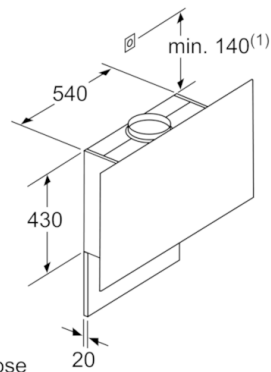

Serie | 6, Wandesse, 90 cm, Klarglas schwarz bedruckt DWF97KM60

Dunstabzugshaube im Flach-Design: Mit diesem Design-Highlight haben Sie Ihre Töpfe und Pfannen immer bestens im Blick.

Maße

- Gerätemaße Abluft (HxBxT): 969-1239 x 890 x 263 mm
 - Abluftstutzen Ø 150 mm (Ø 120 mm beiliegend)
 - Gerätemaße Umluft mit Kamin (HxBxT): 1029-1299 x 890 x 263 mm
 - Gerätemaße Umluft ohne Kamin (HxBxT): 480 x 890 x 263 mm
 - Gerätemaße Umluft mit CleanAir Umluftmodul (HxBxT):
1159 x 890 x 263 mm - Montage auf Außenkanal
1229-1499 x 890 x 263 mm - Montage auf Innenkanal
 - Gesamtanschlusswert: 143 W
- * Gemäß EU-Regulierung Nr. 65/2014

Gerät im Umluftbetrieb ohne Kanal
Umluftset erforderlich

Maße in mm

Maße in mm

Maximale Stärke der Rückwand beachten.

Maße in mm