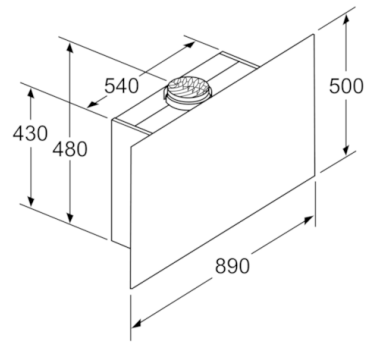

**Serie | 6, Wandesse, 90 cm, Klarglas schwarz bedruckt
DWF97KM60**

Gerät im Umluftbetrieb ohne Kanal
Umluftset erforderlich

Maße in mm

Maße in mm