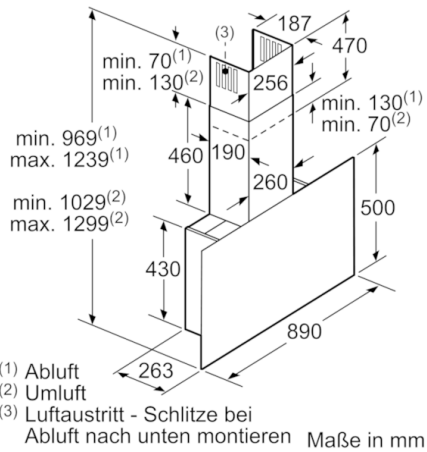

Technische Daten

Farbe des Kamins :	Edelstahl
Bauart :	Kaminesse
Approbationszertifikate :	CE, EAC-Eurasian, VDE
Länge Anschlusskabel (cm) :	130
Höhe des Gerätes ohne Kamin :	430
Mindestabstand zur Kochstelle Elektro :	450
Mindestabstand zur Kochstelle Gas :	600
Nettogewicht (kg) :	21,613
Steuerung :	elektronisch
Max. Gebläseleistung-Abluftbetrieb (m ³ /h) :	405
Gebläseleistung bei Intensivstufe-Umluftbetrieb :	510
Max. Gebläseleistung-Umluftbetrieb (m ³ /h) :	288
Gebläseleistung bei Intensivstufe-Abluftbetrieb (m ³ /h) :	739
Anzahl der Lampen (Stck) :	2
Schallleistung (dB(A) re 1 pW) :	58
Durchmesser des Abluftstutzens (mm) :	150 / 120
Material des Fettfilters :	Aluminium
EAN-Nummer :	4242002946511
Anschlusswert (W) :	143
Absicherung (A) :	10
Spannung (V) :	220-240
Frequenz (Hz) :	60; 50
Steckerart :	Schuko-/Gardy.m.Erdung
Art der Installation :	Wandmontage

Serie | 6, Wandesse, 90 cm, Klarglas schwarz bedruckt DWF97KM60

Dunstabzugshaube im Flach-Design: Mit diesem Design-Highlight haben Sie Ihre Töpfe und Pfannen immer bestens im Blick.

Maße

- Gerätemaße Abluft (HxBxT): 969-1239 x 890 x 263 mm
 - Abluftstutzen Ø 150 mm (Ø 120 mm beiliegend)
 - Gerätemaße Umluft mit Kamin (HxBxT): 1029-1299 x 890 x 263 mm
 - Gerätemaße Umluft ohne Kamin (HxBxT): 480 x 890 x 263 mm
 - Gerätemaße Umluft mit CleanAir Umluftmodul (HxBxT):
1159 x 890 x 263 mm - Montage auf Außenkanal
1229-1499 x 890 x 263 mm - Montage auf Innenkanal
 - Gesamtanschlusswert: 143 W
- * Gemäß EU-Regulierung Nr. 65/2014

Gerät im Umluftbetrieb ohne Kanal
Umluftset erforderlich

Maße in mm

Maße in mm

Maximale Stärke der Rückwand beachten.

Maße in mm