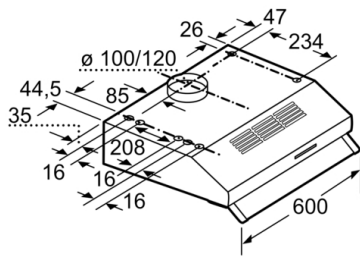

Technische Daten

Bauart : Lüfterbaustein/Zwischen-/Unterbaubauhaube
Approbationszertifikate : CE, Ukraine
Länge Anschlusskabel : 145 cm
Mindestabstand zur Kochstelle Elektro : 650 mm
Mindestabstand zur Kochstelle Gas : 650 mm
Nettogewicht : 5,326 kg
Steuerung : mechanisch
Regelung der Leistungsstufen : 3
Max. Gebläseleistung-Abluftbetrieb : 350 m³/h
Max. Gebläseleistung-Umluftbetrieb : 110 m³/h
Anzahl der Lampen (Stck) : 2
Schallleistung : 72 dB(A) re 1 pW
Durchmesser des Abluftstutzens : 100 / 120 mm
Material des Fettfilters : Aluminium
EAN-Nummer : 4242002968490
Anschlusswert : 146 W
Spannung : 220-240 V
Frequenz : 50 Hz
Steckerart : Schuko-/Gardy.m.Erdung
Art der Installation : Unterbaugerät

- Zur Montage unter einem Hängeschrank oder an der Wand

Maße

- Abluftstutzen Ø 120 mm, 100 mm
- Gesamtanschlusswert: 146 W

* Gemäß EU-Regulierung Nr. 65/2014

**Serie | 4, Unterbauhaube, 60 cm, Braun
DUL63CC40**

Maße in mm