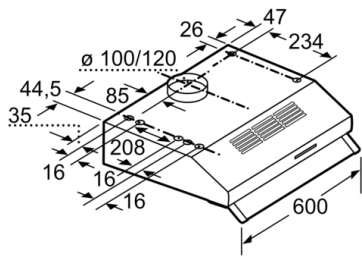

### **Technische Informationen**

- Zur Montage unter einem Hängeschrank oder an der Wand

### **Maße**

- Abluftstutzen Ø 120 mm, 100 mm
- Gesamtanschlusswert: 146 W

\* Gemäß EU-Regulierung Nr. 65/2014

**Serie | 4, Unterbauhaube, 60 cm, Weiß**  
**DUL63CC20**

---

Maße in mm