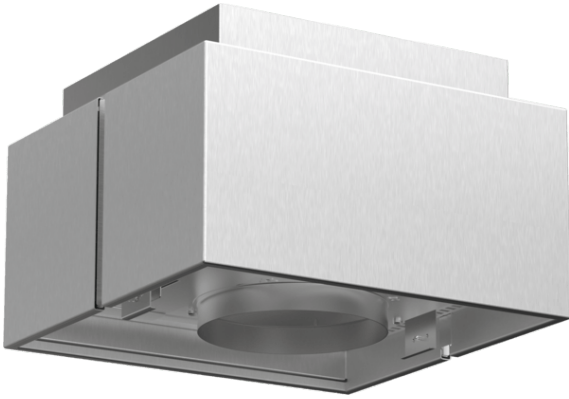

## Umluftmodul DSZ6220

---

### Technische Daten

Abmessungen des verpackten Gerätes (mm) :	280 x 520 x 615
Abmessung der Palette :	155.0 x 80.0 x 120.0
Anzahl Geräte pro Palette :	10
Nettogewicht (kg) :	5,687
Bruttogewicht (kg) :	8,0
EAN-Nummer :	4242002755342

### **Technische Informationen**

- Bestehend aus Designblende, Aktivkohlefilter, flexiblem Schlauch und 2 Schlauchschellen
- Kombinierbar mit Inselessen
- Verlängertes Wechselintervall der Filtereinheit