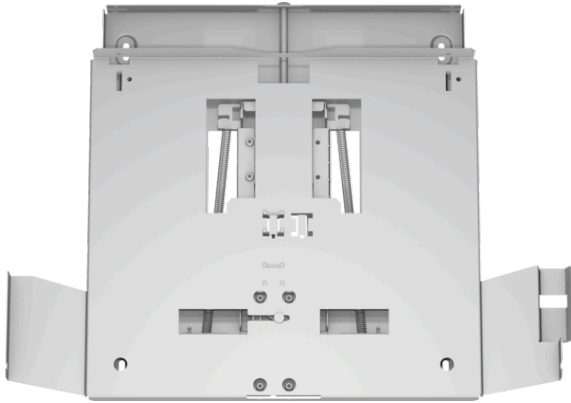

Absenkrahmen DSZ4660

Technische Daten

Abmessungen des verpackten Gerätes (mm) :	90 x 530 x 640
Abmessung der Palette :	150 x 80 x 120
Anzahl Geräte pro Palette :	30
Nettogewicht (kg) :	2,857
Bruttogewicht (kg) :	5,0
EAN-Nummer :	4242002882390

Absenkrahmen DSZ4660

Technische Informationen

- Montage direkt an die Küchenwand
- Der Absenkrahmen läßt die Flachschildhaube komplett im Oberschrank verschwinden
- Kombinierbar mit Flachschildhauben
- Passend für: 60 cm breite Flachschildhauben