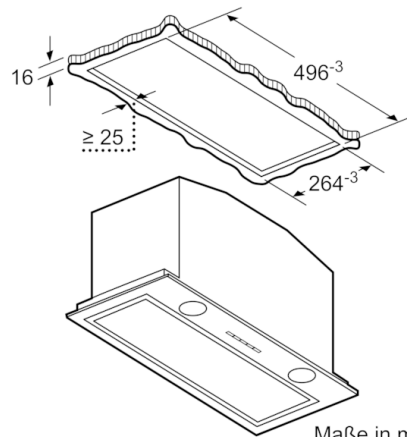

Maße

- Gerätemaße (HxBxT): 418 x 520 x 300 mm
- Einbaumaße (HxBxT): 418 x 496 x 264 mm
- Abluftstutzen Ø 150 mm, 120 mm
- Gesamtanschlusswert: 252 W

* Gemäß EU-Regulierung Nr. 65/2014

Serie | 6, Lüfterbaustein, 52 cm, Edelstahl
DHL575C

* ab Oberkante Topfträger

Maße in mm

Maße in mm

Maße in mm

Maße in mm