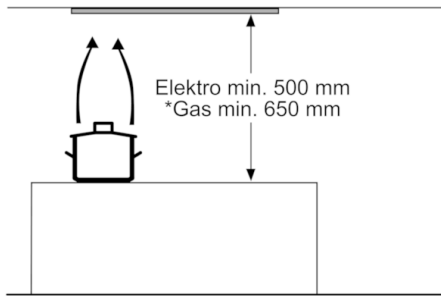

Technische Daten

Bauart :	Unterbauesse
Approbationszertifikate :	CE, EAC-Eurasian, VDE
Länge Anschlusskabel (cm) :	150
Nischenmaße (H x B x T) (mm) :	418mm x 496.0mm x 264mm
Mindestabstand zur Kochstelle Elektro :	500
Mindestabstand zur Kochstelle Gas :	650
Nettogewicht (kg) :	7,864
Steuerung :	elektronisch
Max. Gebläseleistung-Abluftbetrieb (m ³ /h) :	560
Gebläseleistung bei Intensivstufe-Umluftbetrieb :	300.0
Gebläseleistung bei Intensivstufe-Abluftbetrieb (m ³ /h) :	615
Anzahl der Lampen (Stck) :	2
Schallleistung (dB(A) re 1 pW) :	67
Durchmesser des Abluftstutzens (mm) :	150 / 120
Material des Fettfilters :	Aluminium
EAN-Nummer :	4242002824345
Anschlusswert (W) :	252
Absicherung (A) :	3
Spannung (V) :	220-240
Frequenz (Hz) :	50
Steckerart :	Schuko-/Gardy.m.Erdung
Art der Installation :	Integrierbar

4 242002 824345

Serie | 6, Lüfterbaustein, 52 cm, Edelstahl DHL575C

Der Lüfterbaustein: bietet Ihnen Gestaltungsfreiraum - für die Montage an der Wand oder über einer Kochinsel.

Betriebsart und Leistung

- Geräuschwerte nach EN 60704-2-13 bei Abluftbetrieb: Max. Normalstufe: 67 dB(A) re 1 pW Intensivstufe: 70 dB(A) re 1 pW
- Lüfterleistung bei Abluftbetrieb nach EN 61591: max. Normalstufe 560 m³/h, Intensivstufe 615 m³/h
- Energieeffizienzklasse: C (auf einer Energieeffizienzklassen-Skala von A+++ bis D)
- Durchschnittlicher Energieverbrauch: 90.2 kWh/Jahr*
- Lüfter-Effizienzklasse: C*
- Fettfilter-Effizienzklasse: D*
- Beleuchtungs-Effizienzklasse: A*
- Geräusch min./max. Normalstufe: 50/67 dB
- Arbeitsplatzbeleuchtung mit 2 x LED Spot 1W
- Beleuchtungsstärke: 244 lux
- Farbtemperatur: 4000 K

Maße

- Gerätemaße (HxBxT): 418 x 520 x 300 mm
- Einbaumaße (HxBxT): 418 x 496 x 264 mm
- Abluftstutzen Ø 150 mm, 120 mm
- Gesamtanschlusswert: 252 W

* Gemäß EU-Regulierung Nr. 65/2014

Serie | 6, Lüfterbaustein, 52 cm, Edelstahl
DHL575C