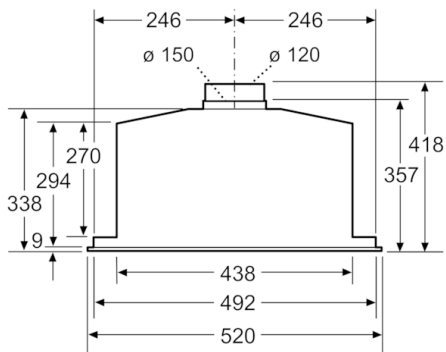

Technische Daten

Bauart :	Unterbauesse
Approbationszertifikate :	CE, EAC-Eurasian, VDE
Länge Anschlusskabel (cm) :	150
Nischenmaße (H x B x T) (mm) :	418mm x 496.0mm x 264mm
Mindestabstand zur Kochstelle Elektro :	500
Mindestabstand zur Kochstelle Gas :	650
Nettogewicht (kg) :	7,864
Steuerung :	elektronisch
Max. Gebläseleistung-Abluftbetrieb (m ³ /h) :	560
Gebläseleistung bei Intensivstufe-Umluftbetrieb :	300.0
Gebläseleistung bei Intensivstufe-Abluftbetrieb (m ³ /h) :	615
Anzahl der Lampen (Stck) :	2
Schallleistung (dB(A) re 1 pW) :	67
Durchmesser des Abluftstutzens (mm) :	150 / 120
Material des Fettfilters :	Aluminium
EAN-Nummer :	4242002824345
Anschlusswert (W) :	252
Absicherung (A) :	3
Spannung (V) :	220-240
Frequenz (Hz) :	50
Steckerart :	Schuko-/Gardy.m.Erdung
Art der Installation :	Integrierbar

4 242002 824345

Serie | 6, Lüfterbaustein, 52 cm, Edelstahl DHL575C

Der Lüfterbaustein: bietet Ihnen Gestaltungsfreiraum - für die Montage an der Wand oder über einer Kochinsel.

Betriebsart und Leistung

- Geräuschwerte nach EN 60704-2-13 bei Abluftbetrieb: Max. Normalstufe: 67 dB(A) re 1 pW Intensivstufe: 70 dB(A) re 1 pW
- Lüfterleistung bei Abluftbetrieb nach EN 61591: max. Normalstufe 560 m³/h, Intensivstufe 615 m³/h
- Energieeffizienzklasse: C (auf einer Energieeffizienzklassen-Skala von A+++ bis D)
- Durchschnittlicher Energieverbrauch: 90.2 kWh/Jahr*
- Lüfter-Effizienzklasse: C*
- Fettfilter-Effizienzklasse: D*
- Beleuchtungs-Effizienzklasse: A*
- Geräusch min./max. Normalstufe: 50/67 dB
- Arbeitsplatzbeleuchtung mit 2 x LED Spot 1W
- Beleuchtungsstärke: 244 lux
- Farbtemperatur: 4000 K

Maße

- Gerätemaße (HxBxT): 418 x 520 x 300 mm
- Einbaumaße (HxBxT): 418 x 496 x 264 mm
- Abluftstutzen Ø 150 mm, 120 mm
- Gesamtanschlusswert: 252 W

* Gemäß EU-Regulierung Nr. 65/2014

Serie | 6, Lüfterbaustein, 52 cm, Edelstahl
DHL575C

* ab Oberkante Topfträger

Maße in mm

Maße in mm

Maße in mm

Maße in mm