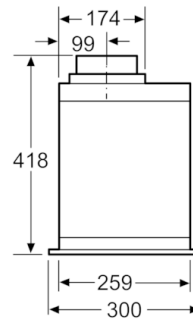

4 242002 824345

Serie | 6, Lüfterbaustein, 52 cm, Edelstahl DHL575C

Der Lüfterbaustein: bietet Ihnen Gestaltungsfreiraum - für die Montage an der Wand oder über einer Kochinsel.

Betriebsart und Leistung

- Geräuschwerte nach EN 60704-2-13 bei Abluftbetrieb: Max. Normalstufe: 67 dB(A) re 1 pW Intensivstufe: 70 dB(A) re 1 pW
- Lüfterleistung bei Abluftbetrieb nach EN 61591: max. Normalstufe 560 m³/h, Intensivstufe 615 m³/h
- Energieeffizienzklasse: C (auf einer Energieeffizienzklassen-Skala von A+++ bis D)
- Durchschnittlicher Energieverbrauch: 90.2 kWh/Jahr*
- Lüfter-Effizienzklasse: C*
- Fettfilter-Effizienzklasse: D*
- Beleuchtungs-Effizienzklasse: A*
- Geräusch min./max. Normalstufe: 50/67 dB
- Arbeitsplatzbeleuchtung mit 2 x LED Spot 1W
- Beleuchtungsstärke: 244 lux
- Farbtemperatur: 4000 K

Maße

- Gerätemaße (HxBxT): 418 x 520 x 300 mm
- Einbaumaße (HxBxT): 418 x 496 x 264 mm
- Abluftstutzen Ø 150 mm, 120 mm
- Gesamtanschlusswert: 252 W

* Gemäß EU-Regulierung Nr. 65/2014

Serie | 6, Lüfterbaustein, 52 cm, Edelstahl
DHL575C

* ab Oberkante Topfträger

Maße in mm

Maße in mm

Maße in mm

Maße in mm