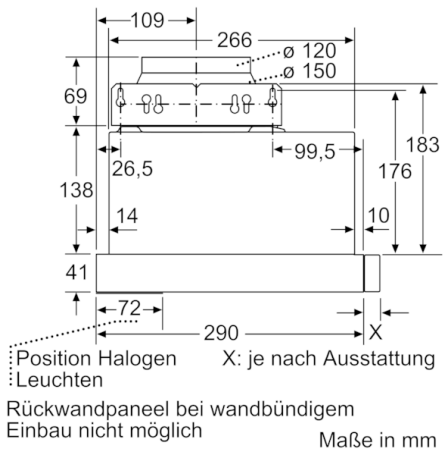

Bauart :	Auszugsesse
Approbationszertifikate :	CE, Morocco, Ukraine, VDE
Länge Anschlusskabel (cm) :	175
NischenmaÙe (H x B x T) (mm) :	162mm x 526.0mm x 290mm
Mindestabstand zur Kochstelle Elektro :	430
Mindestabstand zur Kochstelle Gas :	650
Nettogewicht (kg) :	8,615
Steuerung :	mechanisch
Regelung der Leistungsstufen :	3
Max. Gebläseleistung-Abluftbetrieb (m3/h) :	387
Max. Gebläseleistung-Umluftbetrieb (m3/h) :	195
Anzahl der Lampen (Stck) :	2
Schallleistung (dB(A) re 1 pW) :	67
Durchmesser des Abluftstutzens (mm) :	120 / 150
Material des Fettfilters :	Aluminium
EAN-Nummer :	4242002872674
Anschlusswert (W) :	145
Absicherung (A) :	10
Spannung (V) :	220-240
Frequenz (Hz) :	50
Steckerart :	Schuko-/Gardy.m.Erdung
Art der Installation :	Integrierbar

Maße

- Gesamtanschlusswert: 145 W
- Abluftstutzen Ø 150 mm (Ø 120 mm beiliegend)
- Einbaumaße (HxBxT): 162 x 526 x 290 mm
- Gerätemaße (HxBxT): 203 x 598 x 290 mm

Serie | 2, Flachschirmhaube, 60 cm, silbermetallic DFM064W50