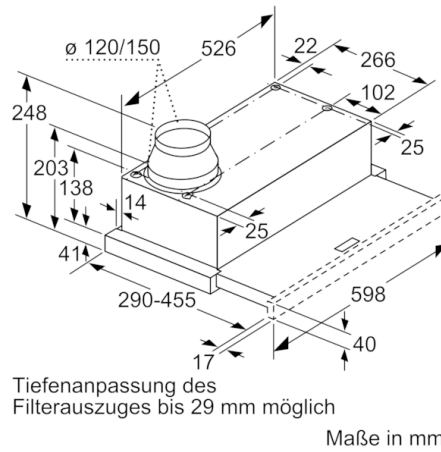

Bauart :	Auszugsesse
Approbationszertifikate :	CE, Morocco, Ukraine, VDE
Länge Anschlusskabel (cm) :	175
NischenmaÙe (H x B x T) (mm) :	162mm x 526.0mm x 290mm
Mindestabstand zur Kochstelle Elektro :	430
Mindestabstand zur Kochstelle Gas :	650
Nettogewicht (kg) :	8,615
Steuerung :	mechanisch
Regelung der Leistungsstufen :	3
Max. Gebläseleistung-Abluftbetrieb (m3/h) :	387
Max. Gebläseleistung-Umluftbetrieb (m3/h) :	195
Anzahl der Lampen (Stck) :	2
Schallleistung (dB(A) re 1 pW) :	67
Durchmesser des Abluftstutzens (mm) :	120 / 150
Material des Fettfilters :	Aluminium
EAN-Nummer :	4242002872674
Anschlusswert (W) :	145
Absicherung (A) :	10
Spannung (V) :	220-240
Frequenz (Hz) :	50
Steckerart :	Schuko-/Gardy.m.Erdung
Art der Installation :	Integrierbar

Maße

- Gesamtanschlusswert: 145 W
- Abluftstutzen Ø 150 mm (Ø 120 mm beiliegend)
- Einbaumaße (HxBxT): 162 x 526 x 290 mm
- Gerätemaße (HxBxT): 203 x 598 x 290 mm

Serie | 2, Flachschirmhaube, 60 cm, silbermetallic DFM064W50