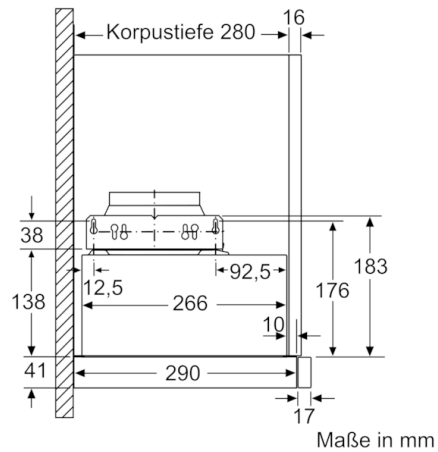

Bauart :	Auszugsesse
Approbationszertifikate :	CE, Morocco, Ukraine, VDE
Länge Anschlusskabel (cm) :	175
NischenmaÙe (H x B x T) (mm) :	162mm x 526.0mm x 290mm
Mindestabstand zur Kochstelle Elektro :	430
Mindestabstand zur Kochstelle Gas :	650
Nettogewicht (kg) :	8,615
Steuerung :	mechanisch
Regelung der Leistungsstufen :	3
Max. Gebläseleistung-Abluftbetrieb (m3/h) :	387
Max. Gebläseleistung-Umluftbetrieb (m3/h) :	195
Anzahl der Lampen (Stck) :	2
Schallleistung (dB(A) re 1 pW) :	67
Durchmesser des Abluftstutzens (mm) :	120 / 150
Material des Fettfilters :	Aluminium
EAN-Nummer :	4242002872674
Anschlusswert (W) :	145
Absicherung (A) :	10
Spannung (V) :	220-240
Frequenz (Hz) :	50
Steckerart :	Schuko-/Gardy.m.Erdung
Art der Installation :	Integrierbar

Maße

- Gesamtanschlusswert: 145 W
- Abluftstutzen Ø 150 mm (Ø 120 mm beiliegend)
- Einbaumaße (HxBxT): 162 x 526 x 290 mm
- Gerätemaße (HxBxT): 203 x 598 x 290 mm

Serie | 2, Flachschirmhaube, 60 cm, silbermetallic DFM064W50