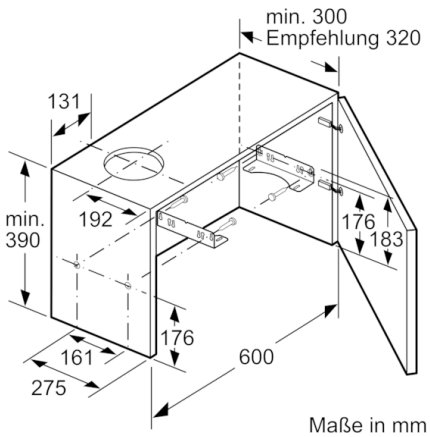

Bauart :	Auszugsesse
Approbationszertifikate :	CE, Morocco, Ukraine, VDE
Länge Anschlusskabel (cm) :	175
NischenmaÙe (H x B x T) (mm) :	162mm x 526.0mm x 290mm
Mindestabstand zur Kochstelle Elektro :	430
Mindestabstand zur Kochstelle Gas :	650
Nettogewicht (kg) :	8,615
Steuerung :	mechanisch
Regelung der Leistungsstufen :	3
Max. Gebläseleistung-Abluftbetrieb (m3/h) :	387
Max. Gebläseleistung-Umluftbetrieb (m3/h) :	195
Anzahl der Lampen (Stck) :	2
Schallleistung (dB(A) re 1 pW) :	67
Durchmesser des Abluftstutzens (mm) :	120 / 150
Material des Fettfilters :	Aluminium
EAN-Nummer :	4242002872674
Anschlusswert (W) :	145
Absicherung (A) :	10
Spannung (V) :	220-240
Frequenz (Hz) :	50
Steckerart :	Schuko-/Gardy.m.Erdung
Art der Installation :	Integrierbar

Umwelt und Sicherheit

- Metallfettfilter, spülmaschinengeeignet

Technische Informationen

- Zum Einbau in einen 60 cm breiten Spezial-Oberschrank
- Für Umluftbetrieb wird ein Standard Umluftset
(Sonderzubehör) benötigt

Maße

- Gesamtanschlusswert: 145 W
- Abluftstutzen Ø 150 mm (Ø 120 mm beiliegend)
- Einbaumaße (HxBxT): 162 x 526 x 290 mm
- Gerätemaße (HxBxT): 203 x 598 x 290 mm

Serie | 2, Flachschirmhaube, 60 cm, silbermetallic DFM064W50