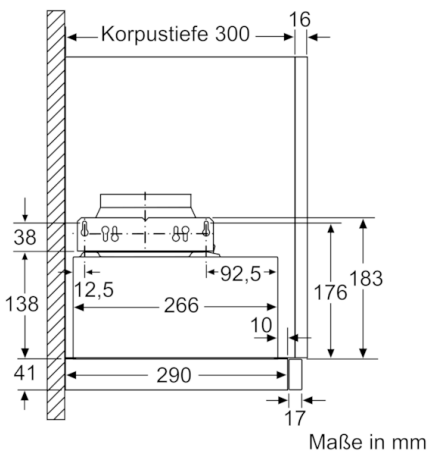

Bauart :	Auszugsesse
Approbationszertifikate :	CE, Morocco, Ukraine, VDE
Länge Anschlusskabel (cm) :	175
NischenmaÙe (H x B x T) (mm) :	162mm x 526.0mm x 290mm
Mindestabstand zur Kochstelle Elektro :	430
Mindestabstand zur Kochstelle Gas :	650
Nettogewicht (kg) :	8,615
Steuerung :	mechanisch
Regelung der Leistungsstufen :	3
Max. Gebläseleistung-Abluftbetrieb (m3/h) :	387
Max. Gebläseleistung-Umluftbetrieb (m3/h) :	195
Anzahl der Lampen (Stck) :	2
Schallleistung (dB(A) re 1 pW) :	67
Durchmesser des Abluftstutzens (mm) :	120 / 150
Material des Fettfilters :	Aluminium
EAN-Nummer :	4242002872674
Anschlusswert (W) :	145
Absicherung (A) :	10
Spannung (V) :	220-240
Frequenz (Hz) :	50
Steckerart :	Schuko-/Gardy.m.Erdung
Art der Installation :	Integrierbar

Maße

- Gesamtanschlusswert: 145 W
- Abluftstutzen Ø 150 mm (Ø 120 mm beiliegend)
- Einbaumaße (HxBxT): 162 x 526 x 290 mm
- Gerätemaße (HxBxT): 203 x 598 x 290 mm

Serie | 2, Flachschirmhaube, 60 cm, silbermetallic DFM064W50