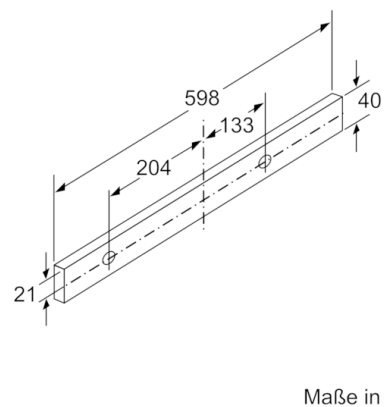

Bauart :	Auszugsesse
Approbationszertifikate :	CE, Morocco, Ukraine, VDE
Länge Anschlusskabel (cm) :	175
NischenmaÙe (H x B x T) (mm) :	162mm x 526.0mm x 290mm
Mindestabstand zur Kochstelle Elektro :	430
Mindestabstand zur Kochstelle Gas :	650
Nettogewicht (kg) :	8,615
Steuerung :	mechanisch
Regelung der Leistungsstufen :	3
Max. Gebläseleistung-Abluftbetrieb (m3/h) :	387
Max. Gebläseleistung-Umluftbetrieb (m3/h) :	195
Anzahl der Lampen (Stck) :	2
Schallleistung (dB(A) re 1 pW) :	67
Durchmesser des Abluftstutzens (mm) :	120 / 150
Material des Fettfilters :	Aluminium
EAN-Nummer :	4242002872674
Anschlusswert (W) :	145
Absicherung (A) :	10
Spannung (V) :	220-240
Frequenz (Hz) :	50
Steckerart :	Schuko-/Gardy.m.Erdung
Art der Installation :	Integrierbar

Maße

- Gesamtanschlusswert: 145 W
- Abluftstutzen Ø 150 mm (Ø 120 mm beiliegend)
- Einbaumaße (HxBxT): 162 x 526 x 290 mm
- Gerätemaße (HxBxT): 203 x 598 x 290 mm

Serie | 2, Flachschirmhaube, 60 cm, silbermetallic DFM064W50