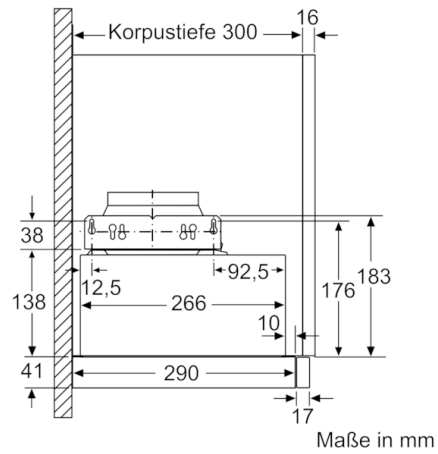

**Serie | 4, Flachschildhaube, 60 cm,
silbermetallic
DFL064A50**