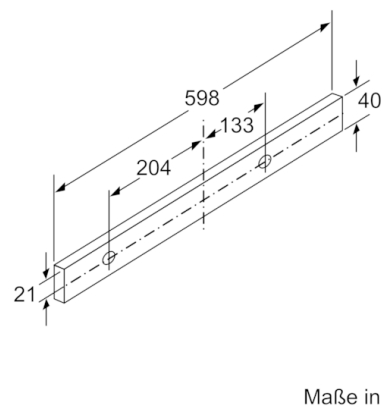

**Serie | 4, Flachschildhaube, 60 cm,
silbermetallic
DFL064A50**