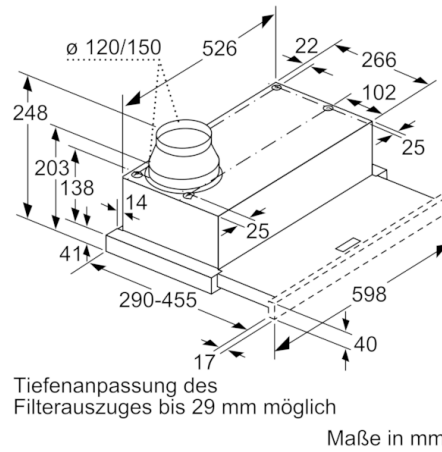

**Serie | 4, Flachschildhaube, 60 cm,
silbermetallic
DFL064A50**