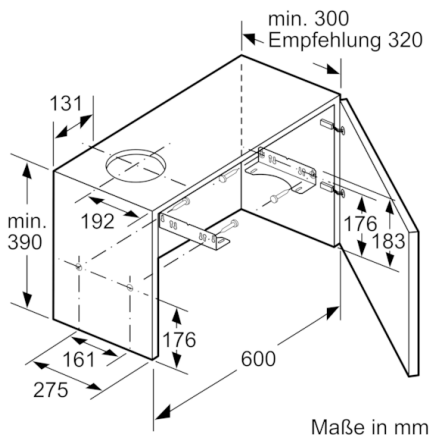

**Serie | 4, Flachschildhaube, 60 cm,
silbermetallic
DFL064A50**