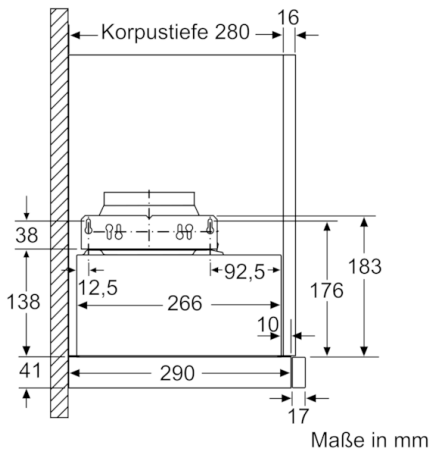

**Serie | 4, Flachschildhaube, 60 cm,
silbermetallic
DFL064A50**