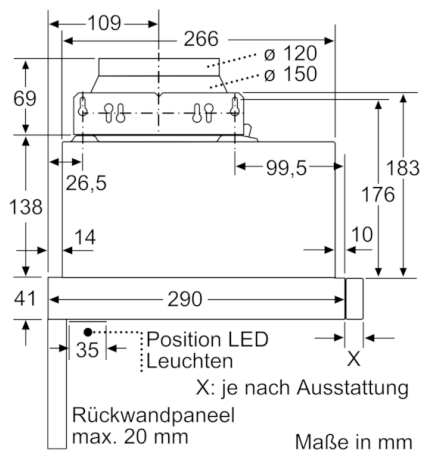

**Serie | 4, Flachschildhaube, 60 cm,
silbermetallic
DFL064A50**