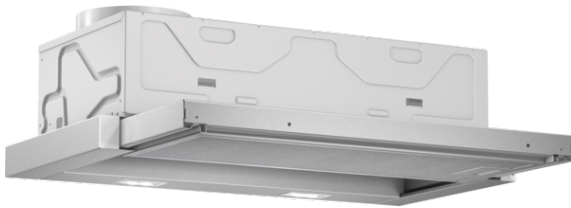

**Serie | 4, Flachschirmhaube, 60 cm,
silbermetallic
DFL064A50**

A

Sonderzubehör

- DSZ4545 : Standard Umluftset
- DSZ4551 : Standard Geruchsfilter (Ersatzbedarf)
- DSZ4652 : Griffleiste Weiss
- DSZ4655 : Griffleiste Edelstahl
- DSZ4656 : Griffleiste schwarz

Die Flachschirmhaube: lässt sich nahezu unsichtbar in Ihrem Oberschrank versenken und sorgt so für eine klare Küchenfront.

- **EcoSilence Drive:** Hocheffizienter Motor, der am Strom spart aber nicht an der Leistung.
- **Intensivstufe:** beseitigt starke Kochgerüche besonders schnell und effektiv.

Technische Daten

Bauart :	Auszugsesse
Approbationszertifikate :	CE, VDE
Länge Anschlusskabel (cm) :	175
Nischenmaße (H x B x T) (mm) :	162mm x 526.0mm x 290mm
Mindestabstand zur Kochstelle Elektro :	430
Mindestabstand zur Kochstelle Gas :	650
Nettogewicht (kg) :	8,130
Steuerung :	elektronisch
Max. Gebläseleistung-Abluftbetrieb (m ³ /h) :	270
Gebläseleistung bei Intensivstufe-Umluftbetrieb :	171.0
Max. Gebläseleistung-Umluftbetrieb (m ³ /h) :	159
Gebläseleistung bei Intensivstufe-Abluftbetrieb (m ³ /h) :	404
Anzahl der Lampen (Stck) :	2
Schallleistung (dB(A) re 1 pW) :	62
Durchmesser des Abluftstutzens (mm) :	120 / 150
Material des Fettfilters :	Aluminium
EAN-Nummer :	4242002872537
Anschlusswert (W) :	76
Absicherung (A) :	10
Spannung (V) :	220-240
Frequenz (Hz) :	50; 60
Steckerart :	Schuko-/Gardy.m.Erdung
Art der Installation :	Integrierbar

4 242002 872537

Serie | 4, Flachschildhaube, 60 cm, silbermetallic DFL064A50

**Die Flachschildhaube: lässt sich nahezu
unsichtbar in Ihrem Oberschrank versenken
und sorgt so für eine klare Küchenfront.**