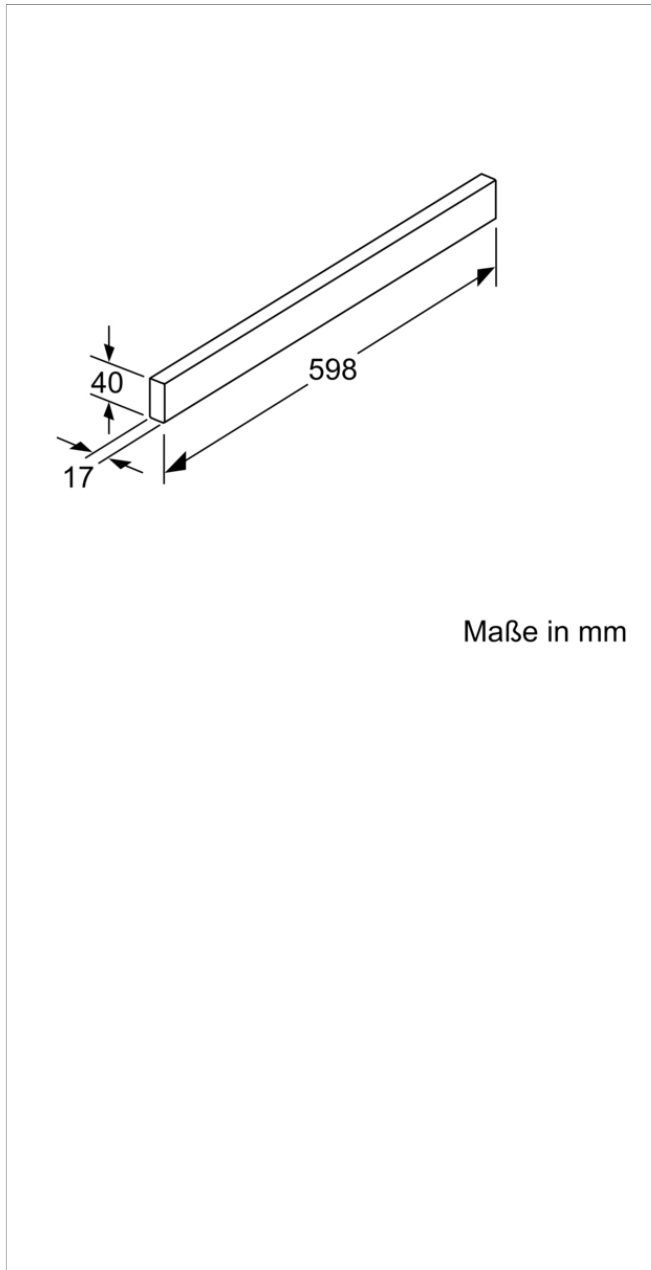

Griffleiste
CZ5760N0

CZ5760N0

Sonderzubehör

- Passend für: 60 cm breite Flachschirmhauben

Integriertes Zubehör

4242004199014

Griffleiste CZ5760N0

Ausstattungsmerkmale

Abmessungen des verpackten Gerätes: 120 x 70 x 700 mm

Abmessung der Palette: 130.0 x 80.0 x 120.0

Verpackungsmenge pro Umkarton: 9

Anzahl Geräte pro Palette: 360

Nettogewicht: 0,240 kg

Bruttogewicht: 0,7 kg